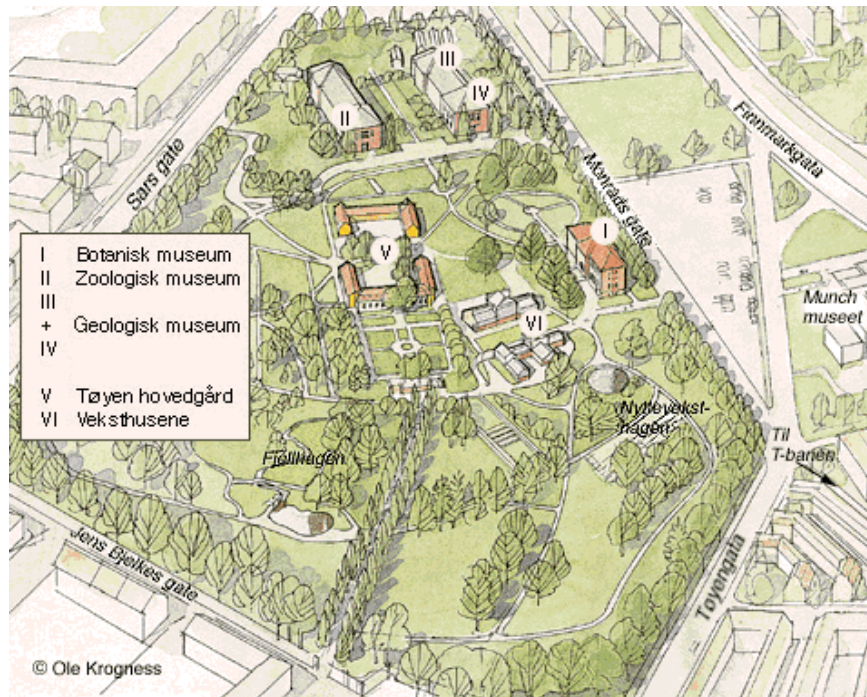

# Omvisning i De naturhistoriske museer på Tøyen 13. september.

Ankomst: Ta T-banen fra Blindern – retning Oslo sentrum – stasjon. Gå av på stasjonen Tøyen-Munchmuseet. Alle baner fra Blindern stasjon går til Tøyen. Estimert tid fra Blindern til inngangen Botanisk hage ½ time.

**Det er obligatorisk deltakelse.** Studentene deles inn i TO PULJER og rullerer etter det oppsatte tidsskjemaet nedenfor. Bytting av PULJE skjer helst ved at to studenter bytter med hverandre for å unngå at noen partier blir altfor store.

En hjelpelærer vil følge dere til Blindern stasjon og videre til Tøyen. Studenter som ønsker å ta seg fram på egen hånd (bil, sykkel) gjør dette på eget ansvar, og må møte ved inngangen til Botanisk museum presis 12.35 eller 14.50! Hver Pulje vil bli delt inn i fire partier iht følgende program: