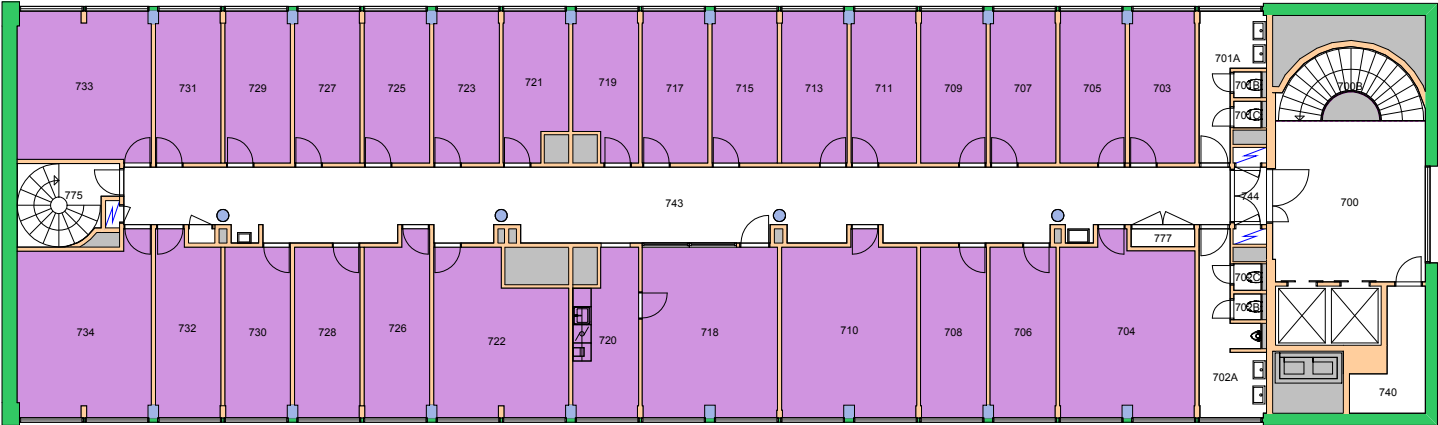

UiO : **Universitetet i Oslo**  
Blindern  
BL08  
Niels Treschows hus  
Etasje: 09  
Mål: 1:250 **Målriktig kun i A4**  
Dato: 22.11.17

UiO : **Universitetet i Oslo**  
Blindern  
BL08  
Niels Treschows hus  
Etasje: 11  
Mål: 1:250 **Målriktig kun i A4**  
Dato: 22.11.17