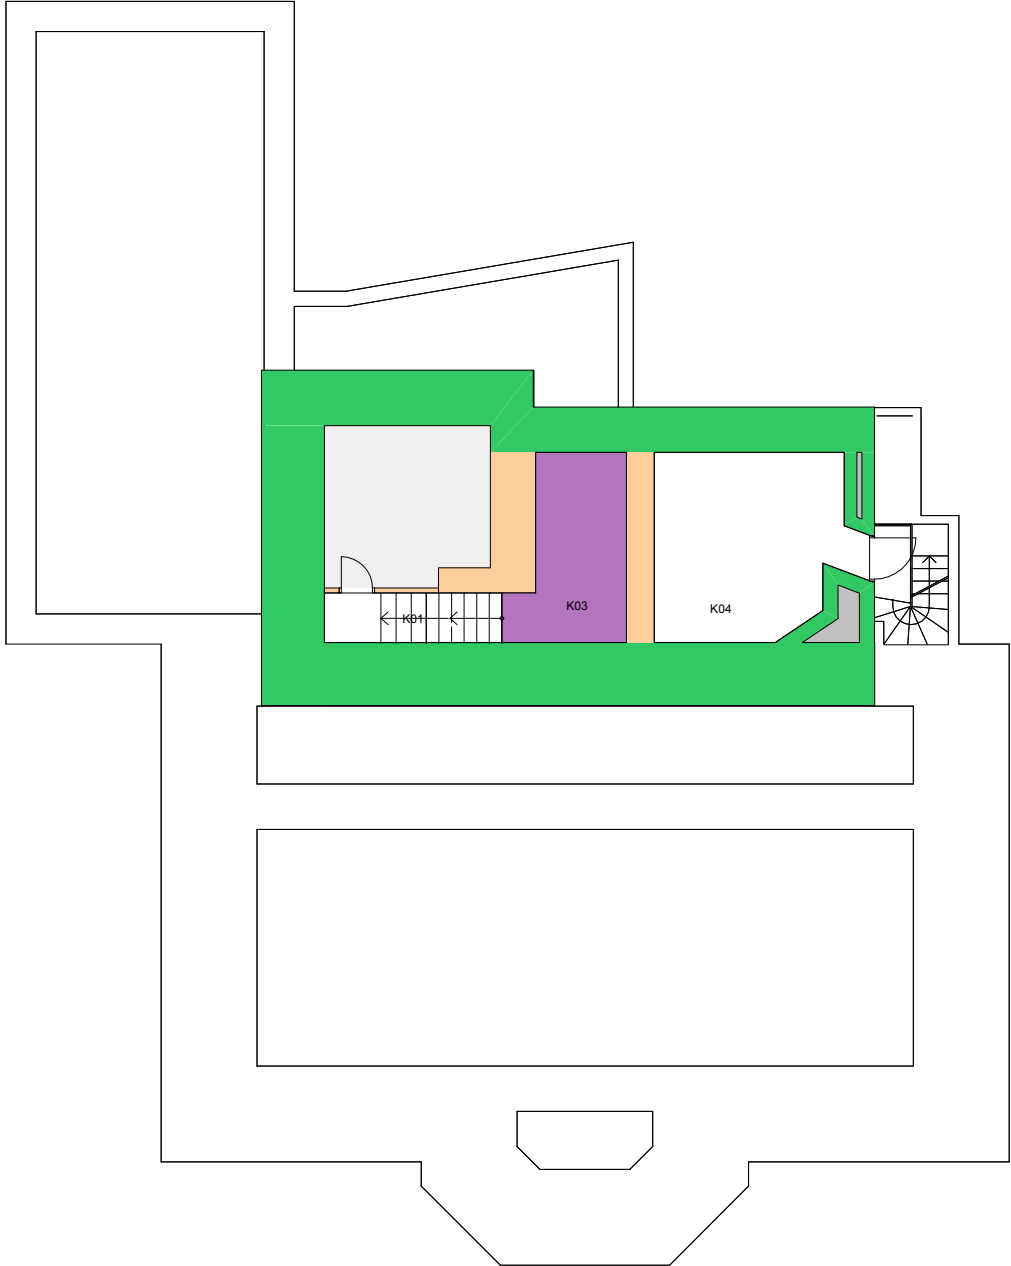

UiO : **Universitetet i Oslo**  
Andre  
AN11  
Det norske institutt i Roma  
Etasje: 03  
Mål: 1:150 **Målriktig kun i A4**  
Dato: 22.11.17

UiO : **Universitetet i Oslo**  
Andre  
AN11  
Det norske institutt i Roma  
Etasje: 04  
Mål: 1:150 **Målriktig kun i A4**  
Dato: 22.11.17