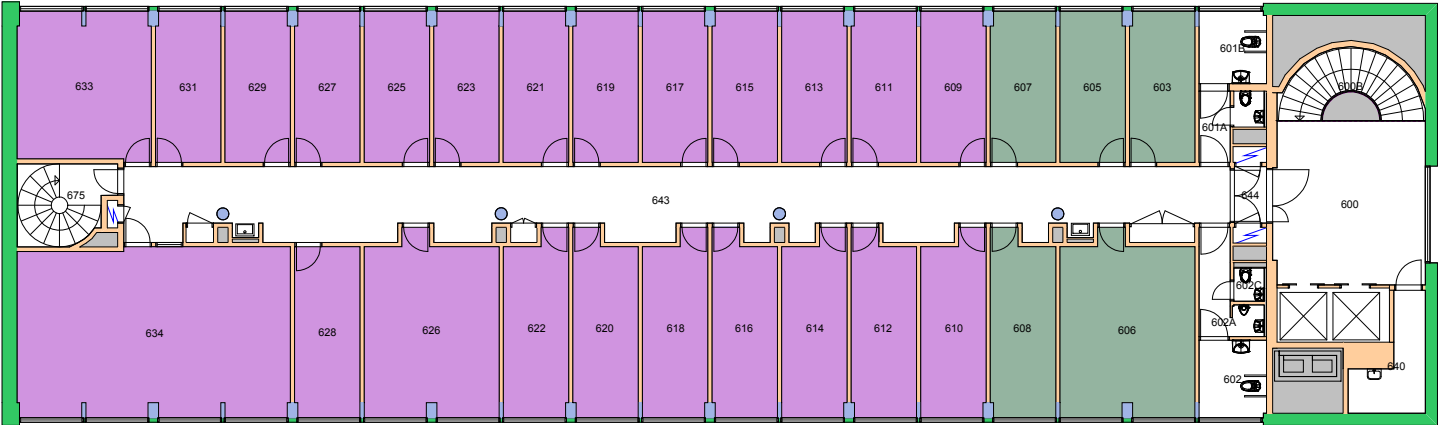

140010 Det humanistiske fakultet sekretariatet ■
143400 Institutt for litteratur, områdestudier og europeiske språk ■

UiO : Universitetet i Oslo
Blindern
BL08
Niels Treschows hus
Etasje: 06
Mål: 1:250 Målriktig kun i A4
Dato: 22.11.17