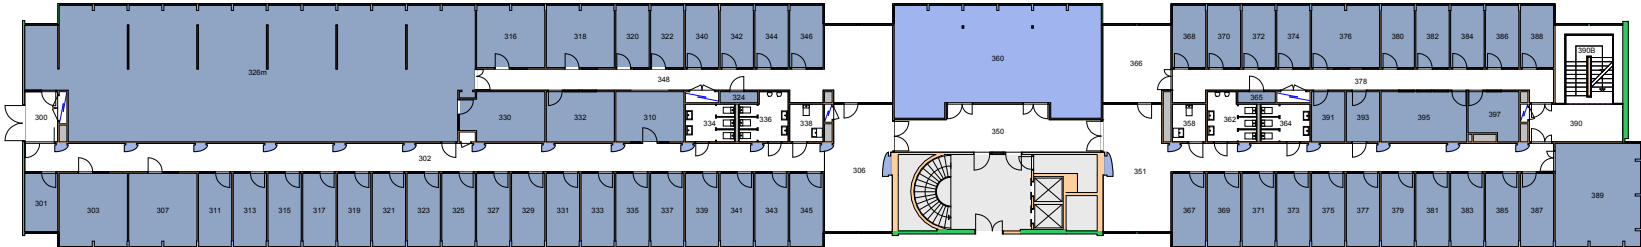

Brukerenhet

140000 Det humanistiske fakultet
143200 Institutt for kulturstudier og orientalske språk

Space Manager Pythagoras AB   Lisensen tilhører Universitetet i Oslo

UiO : Universitetet i Oslo
Blindern
BL07
P. A. Munchs hus
Etasje: 03
Mål: 1:500   **Målriktig kun i A4**
Dato: 22.11.17