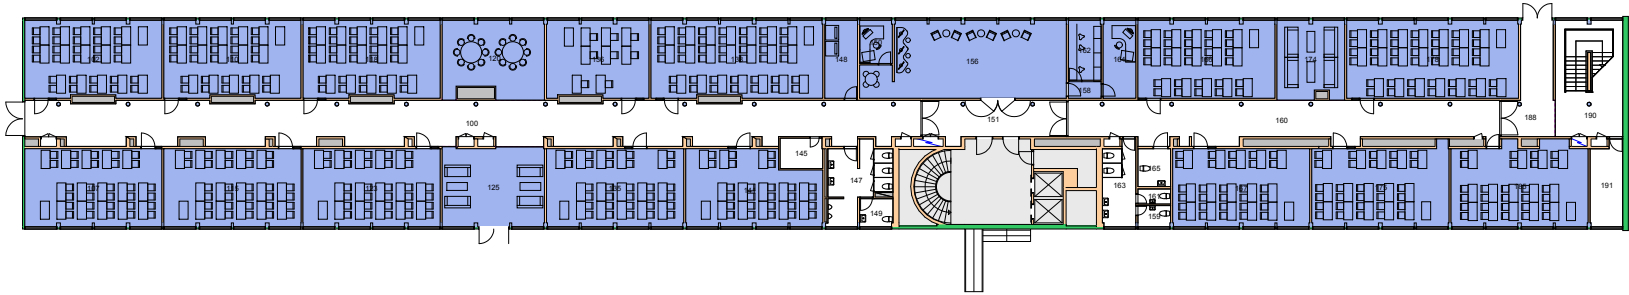

140000 Det humanistiske fakultet