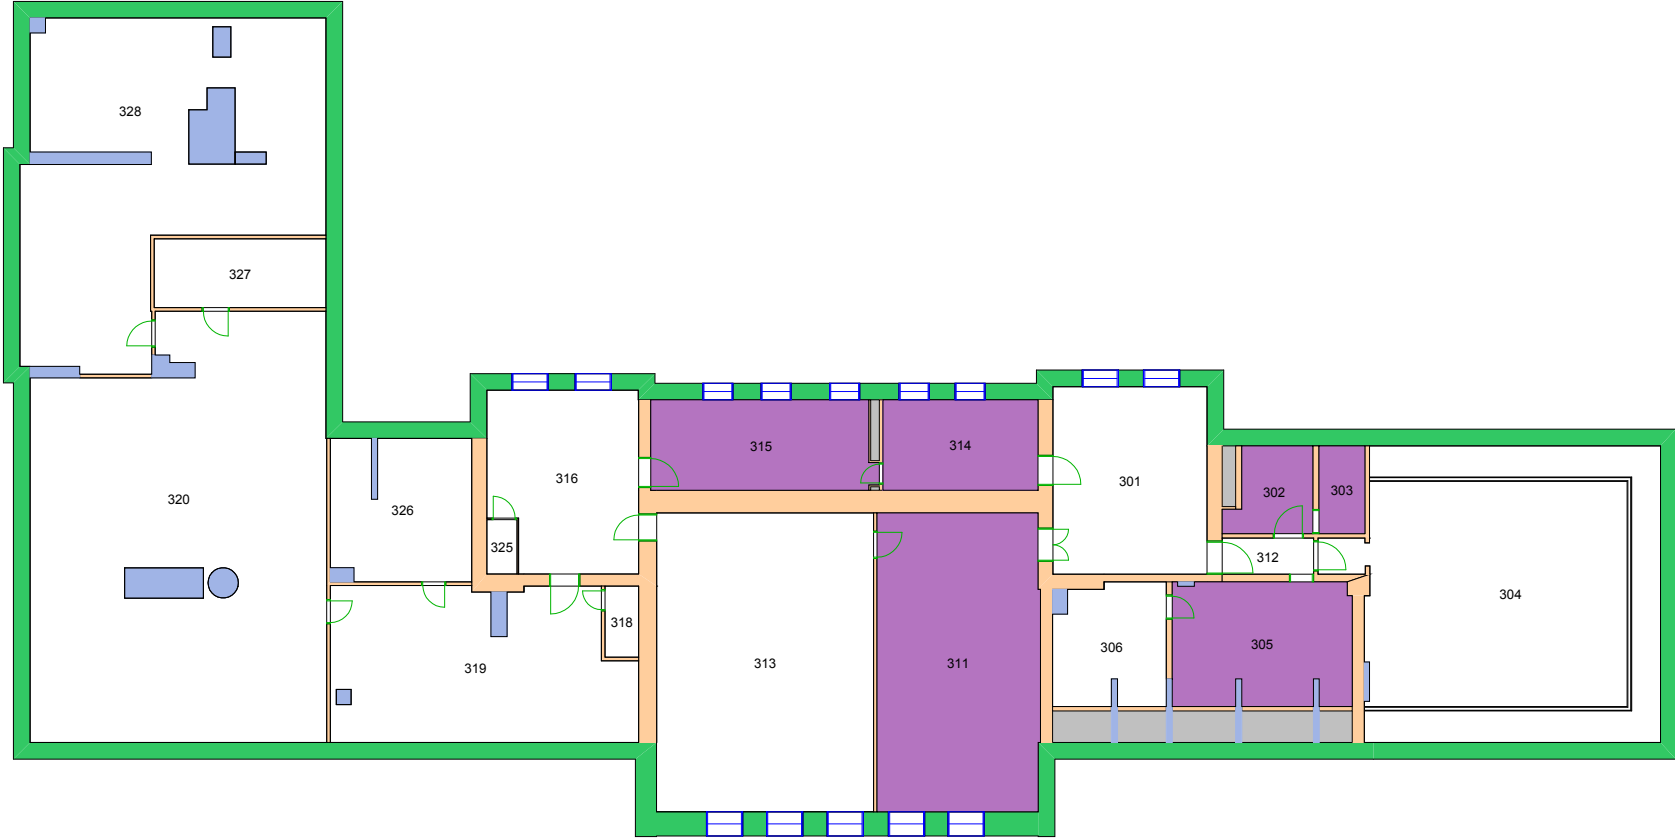

Dato: 22.11.17

**UiO : Universitetet i Oslo**  
 Gaustad  
 GA11  
 Forskningsparken  
 Etasje: 02  
 Mål: 1:600 Målriktig kun i A4  
 Dato: 22.11.17

**UiO : Universitetet i Oslo**  
 Sentrum  
 SE07  
 Frederiksgate 3  
 Etasje: KJ  
 Mål: 1:250 Målriktig kun i A4  
 Dato: 22.11.17