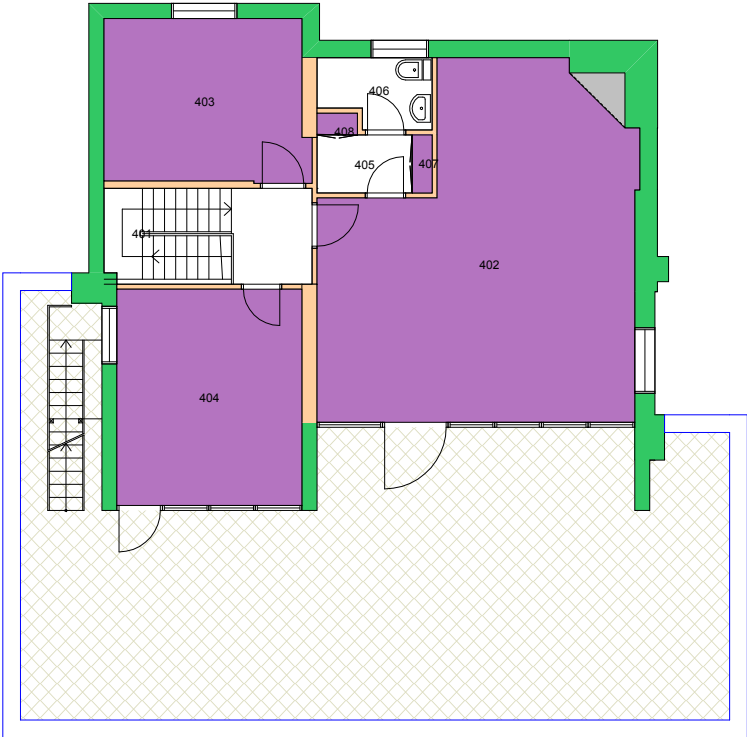

UiO : **Universitetet i Oslo**  
Andre  
AN11  
Det norske institutt i Roma  
Etasje: 03  
Mål: 1:150 **Målriktig kun i A4**  
Dato: 22.11.17

UiO : **Universitetet i Oslo**  
Andre  
AN11  
Det norske institutt i Roma  
Etasje: 04  
Mål: 1:150 **Målriktig kun i A4**  
Dato: 22.11.17

UiO : Universitetet i Oslo  
Blindern  
BL05  
Sophus Bugges hus  
Etasje: 01  
Mål: 1:250 Målriktig kun i A4  
Dato: 22.11.17

Brukerenhet

140000 Det humanistiske fakultet ■  
143500 Institutt for lingvistiske og nordiske studier ■