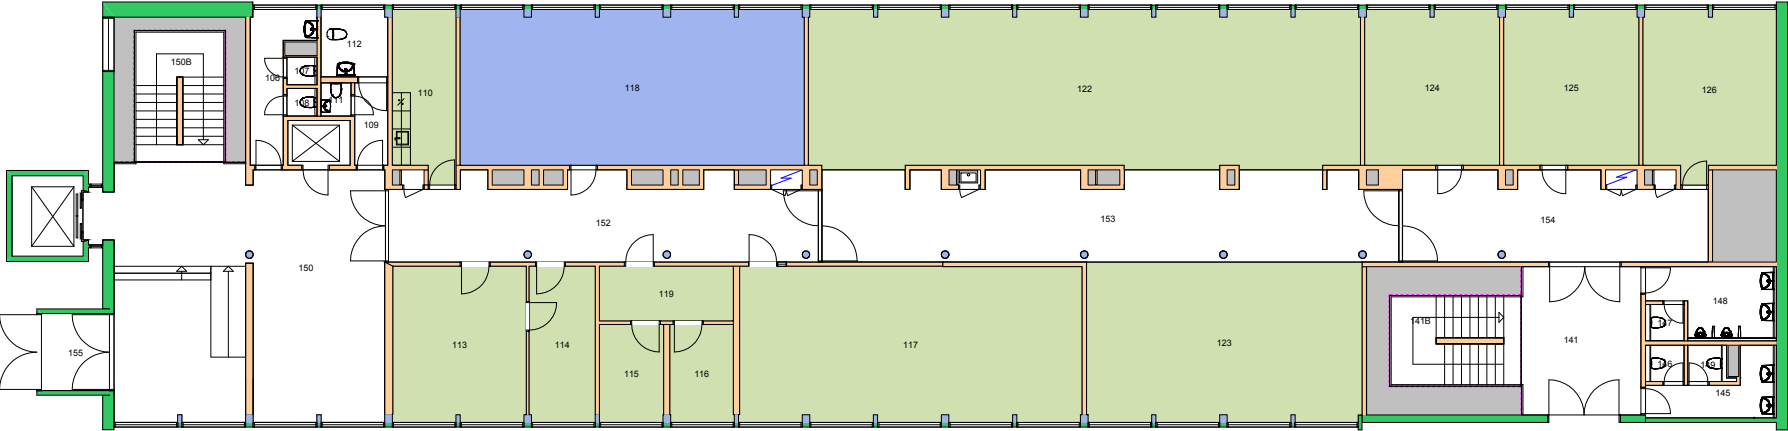

Brukerenhet

140000 Det humanistiske fakultet ■
143500 Institutt for lingvistiske og nordiske studier ■

UiO : **Universitetet i Oslo**
Blindern
BL06
Henrik Wergelands hus
Etasje: 01
Mål: 1:250   **Målriktig kun i A4**
Dato: 22.11.17