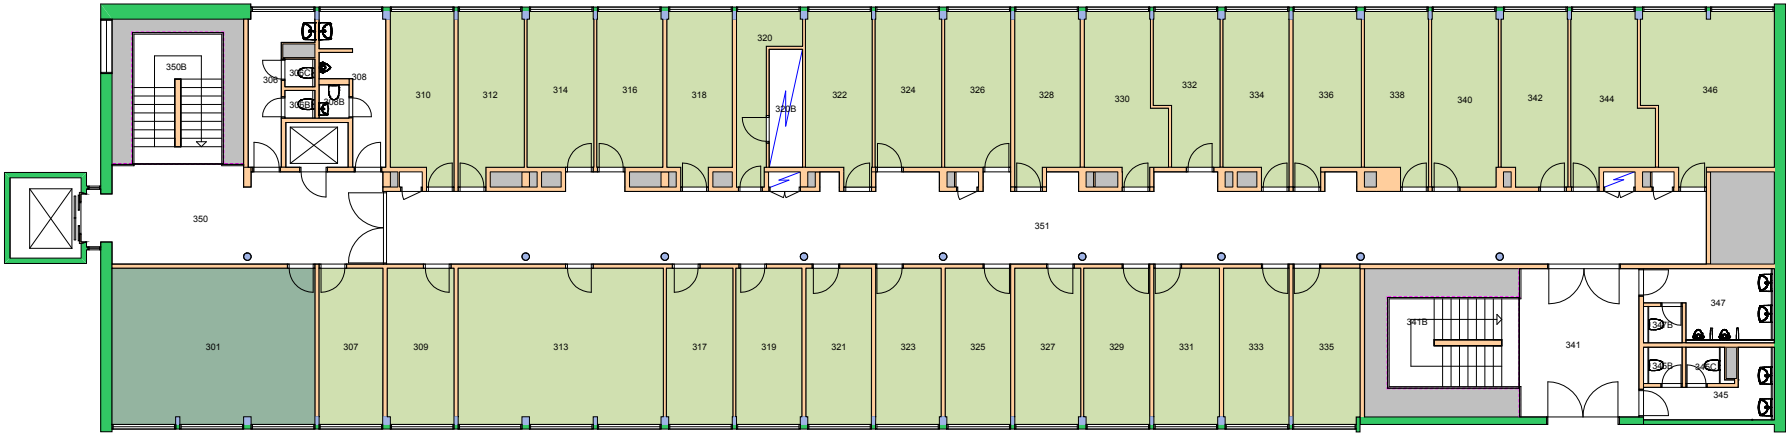

Brukerenhet

140010 Det humanistiske fakultet sekretariatet
143500 Institutt for lingvistiske og nordiske studier