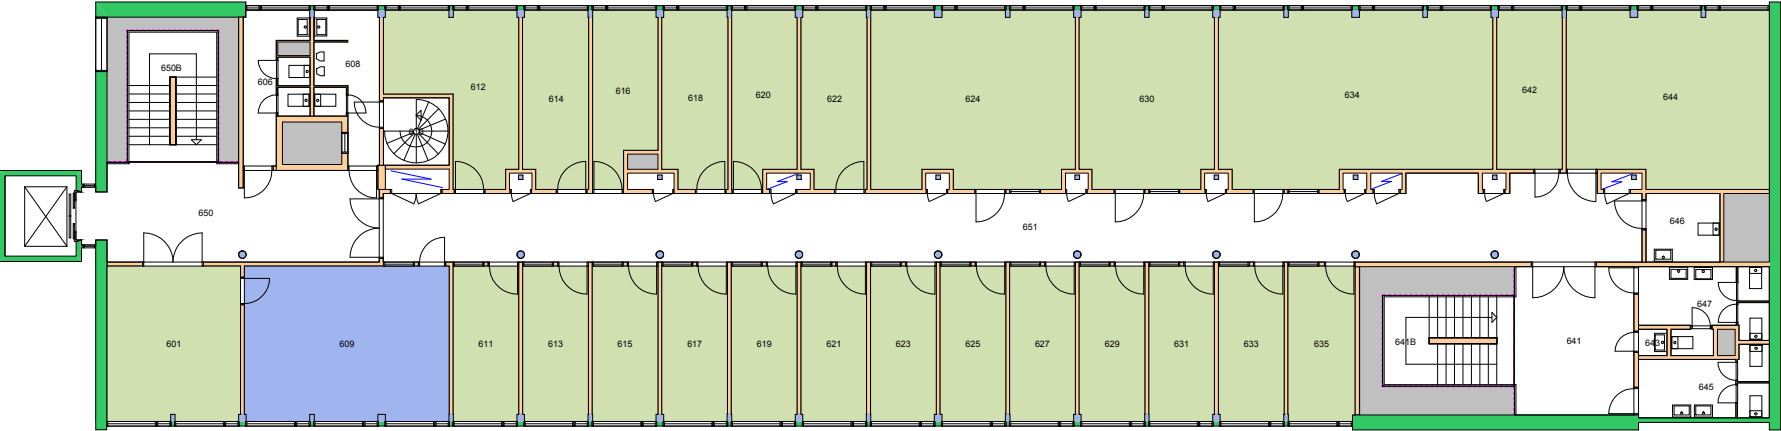

# Brukerenhet

140000 Det humanistiske fakultet ■  
143500 Institutt for lingvistiske og nordiske studier ■

UiO : Universitetet i Oslo  
Blindern  
BL06  
Henrik Wergelands hus  
Etasje: 06  
Mål: 1:250 Målriktig kun i A4  
Dato: 22.11.17