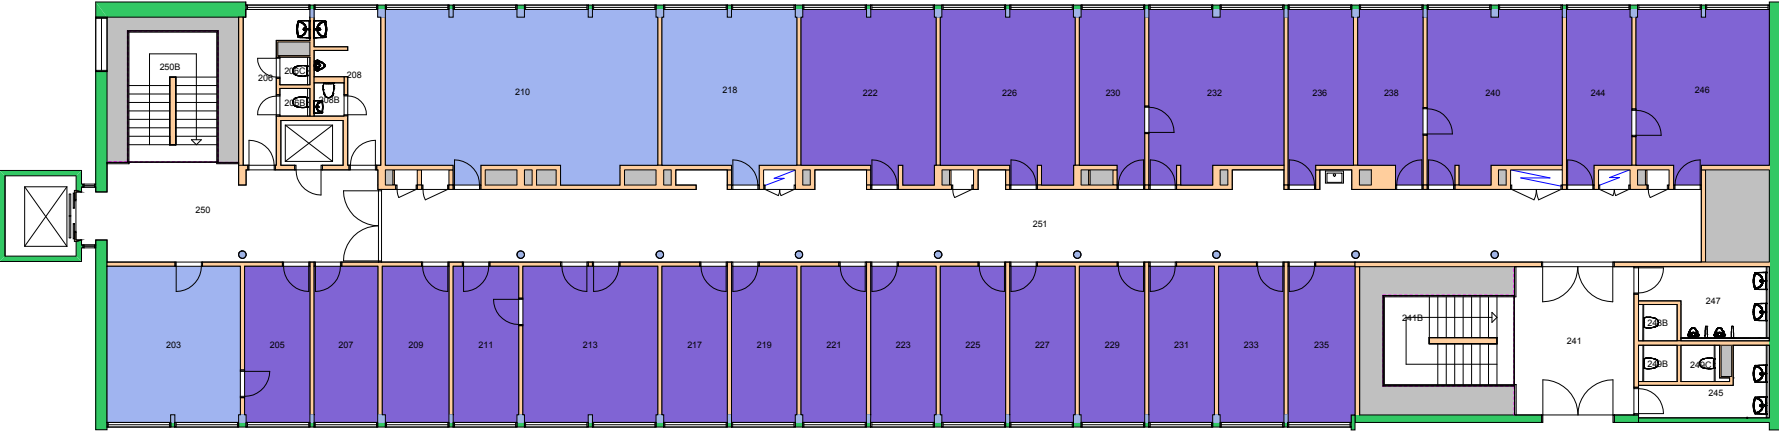

Brukerenhet

140000 Det humanistiske fakultet ■
142100 Senter for Ibsen-studier ■

UiO : **Universitetet i Oslo**
Blindern
BL06
Henrik Wergelands hus
Etasje: 02
Mål: 1:250 **Målriktig kun i A4**
Dato: 22.11.17