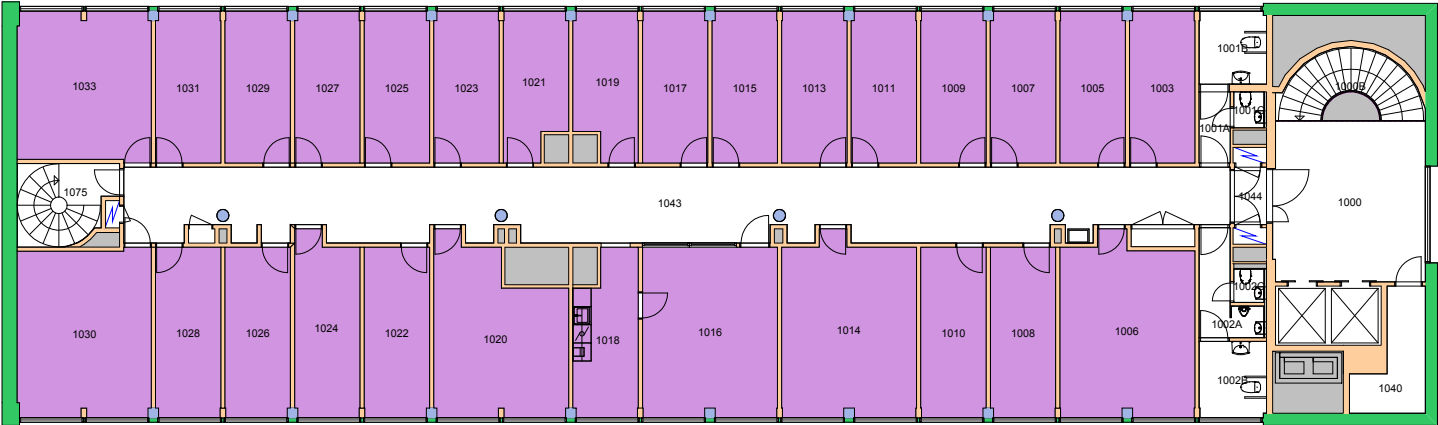

UiO : **Universitetet i Oslo**  
Blindern  
BL08  
Niels Treschows hus  
Etasje: 09  
Mål: 1:250 **Målriktig kun i A4**  
Dato: 22.11.17

UiO : **Universitetet i Oslo**  
Blindern  
BL08  
Niels Treschows hus  
Etasje: 11  
Mål: 1:250 **Målriktig kun i A4**  
Dato: 22.11.17