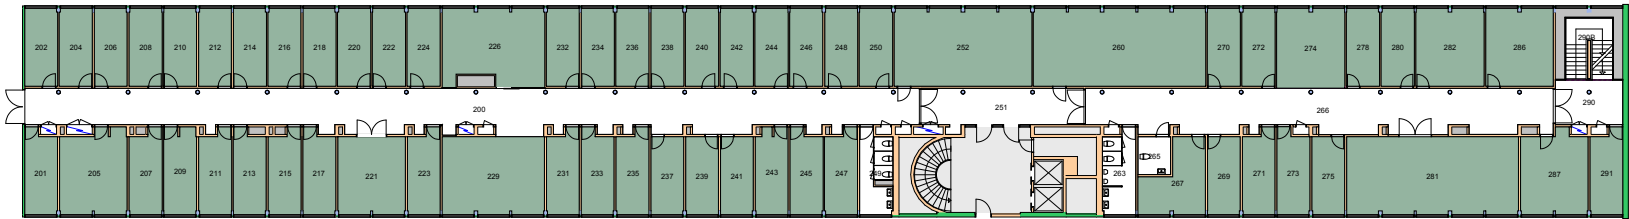

140010 Det humanistiske fakultet sekretariatet