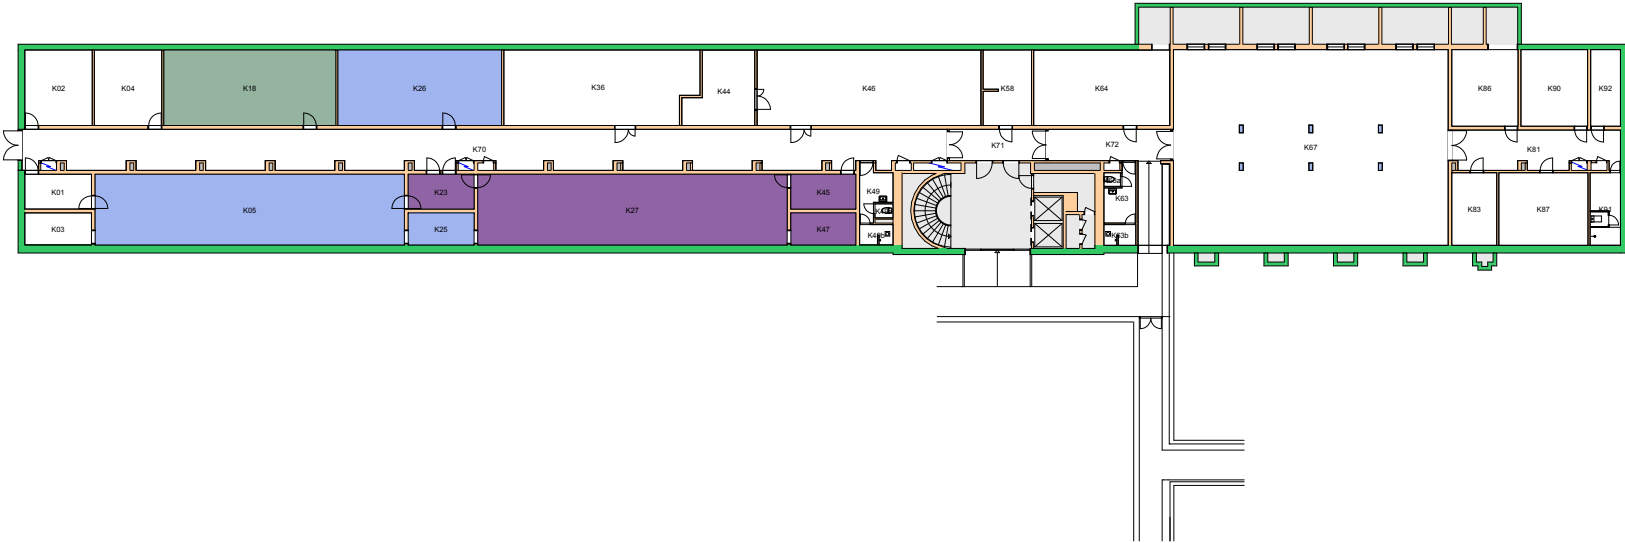

Brukerenhet

- 140000 Det humanistiske fakultet
- 140010 Det humanistiske fakultet sekretariatet
- 143300 Institutt for filosofi, ide- og kunsthistorie og klassiske språk