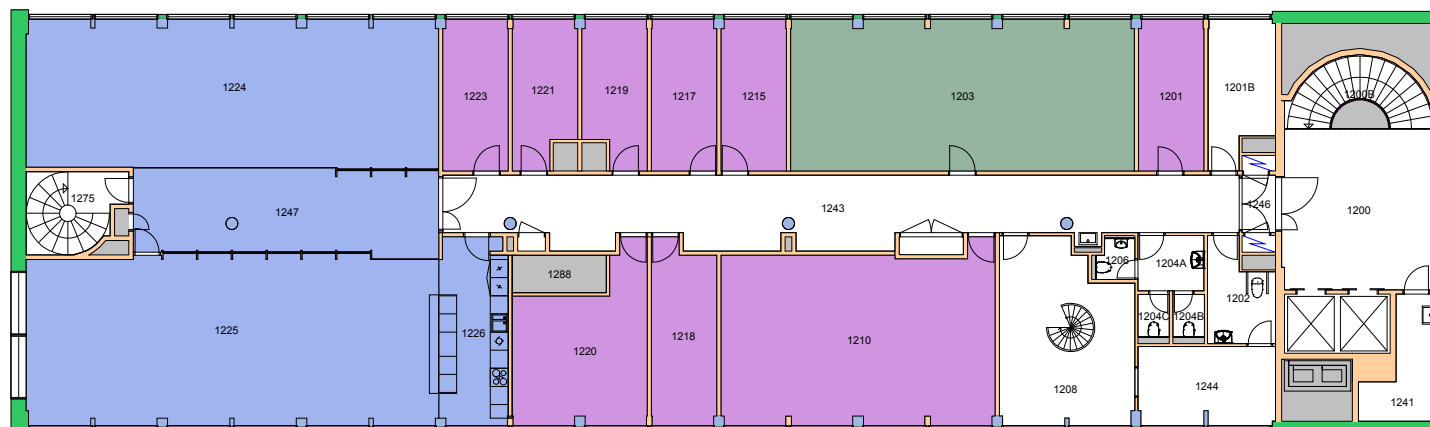

Brukerenhet

- 140000 Det humanistiske fakultet ■
- 140010 Det humanistiske fakultet sekretariatet ■
- 143400 Institutt for litteratur, områdestudier og europeiske språk ■

Space Manager Pythagoras AB   Lisensen tilhører Universitetet i Oslo

UiO : **Universitetet i Oslo**
Blindern
BL08
Niels Treschows hus
Etasje: 12
Mål: 1:250 **Målriktig kun i A4**
Dato: 22.11.17