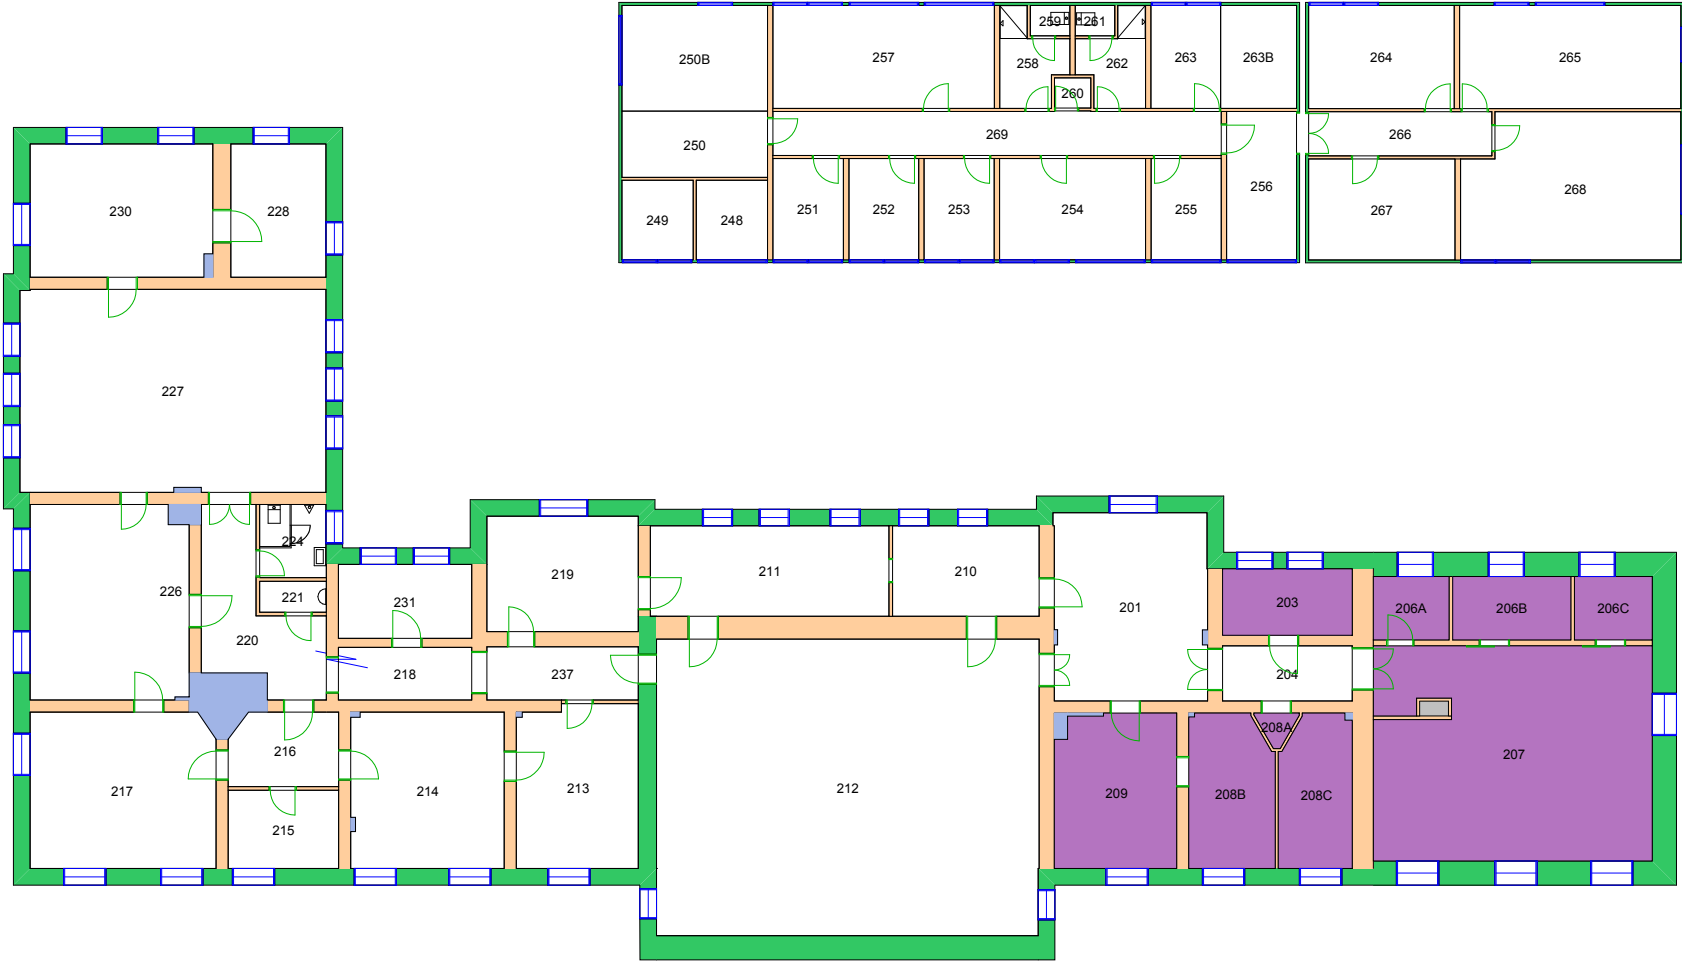

Dato: 22.11.17

**UiO : Universitetet i Oslo**  
 Gaustad  
 GA11  
 Forskningsparken  
 Etasje: 02  
 Mål: 1:600 Målriktig kun i A4  
 Dato: 22.11.17

**UiO : Universitetet i Oslo**  
 Sentrum  
 SE07  
 Frederiksgate 3  
 Etasje: KJ  
 Mål: 1:250 Målriktig kun i A4  
 Dato: 22.11.17