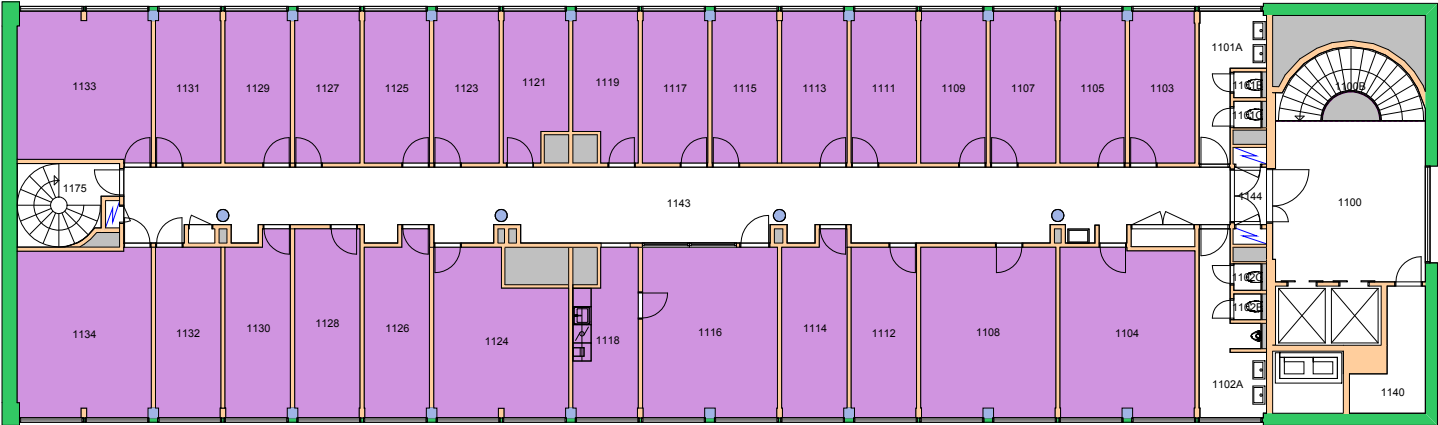

UiO : **Universitetet i Oslo**  
Blindern  
BL08  
Niels Treschows hus  
Etasje: 09  
Mål: 1:250 **Målriktig kun i A4**  
Dato: 22.11.17

UiO : **Universitetet i Oslo**  
Blindern  
BL08  
Niels Treschows hus  
Etasje: 11  
Mål: 1:250 **Målriktig kun i A4**  
Dato: 22.11.17