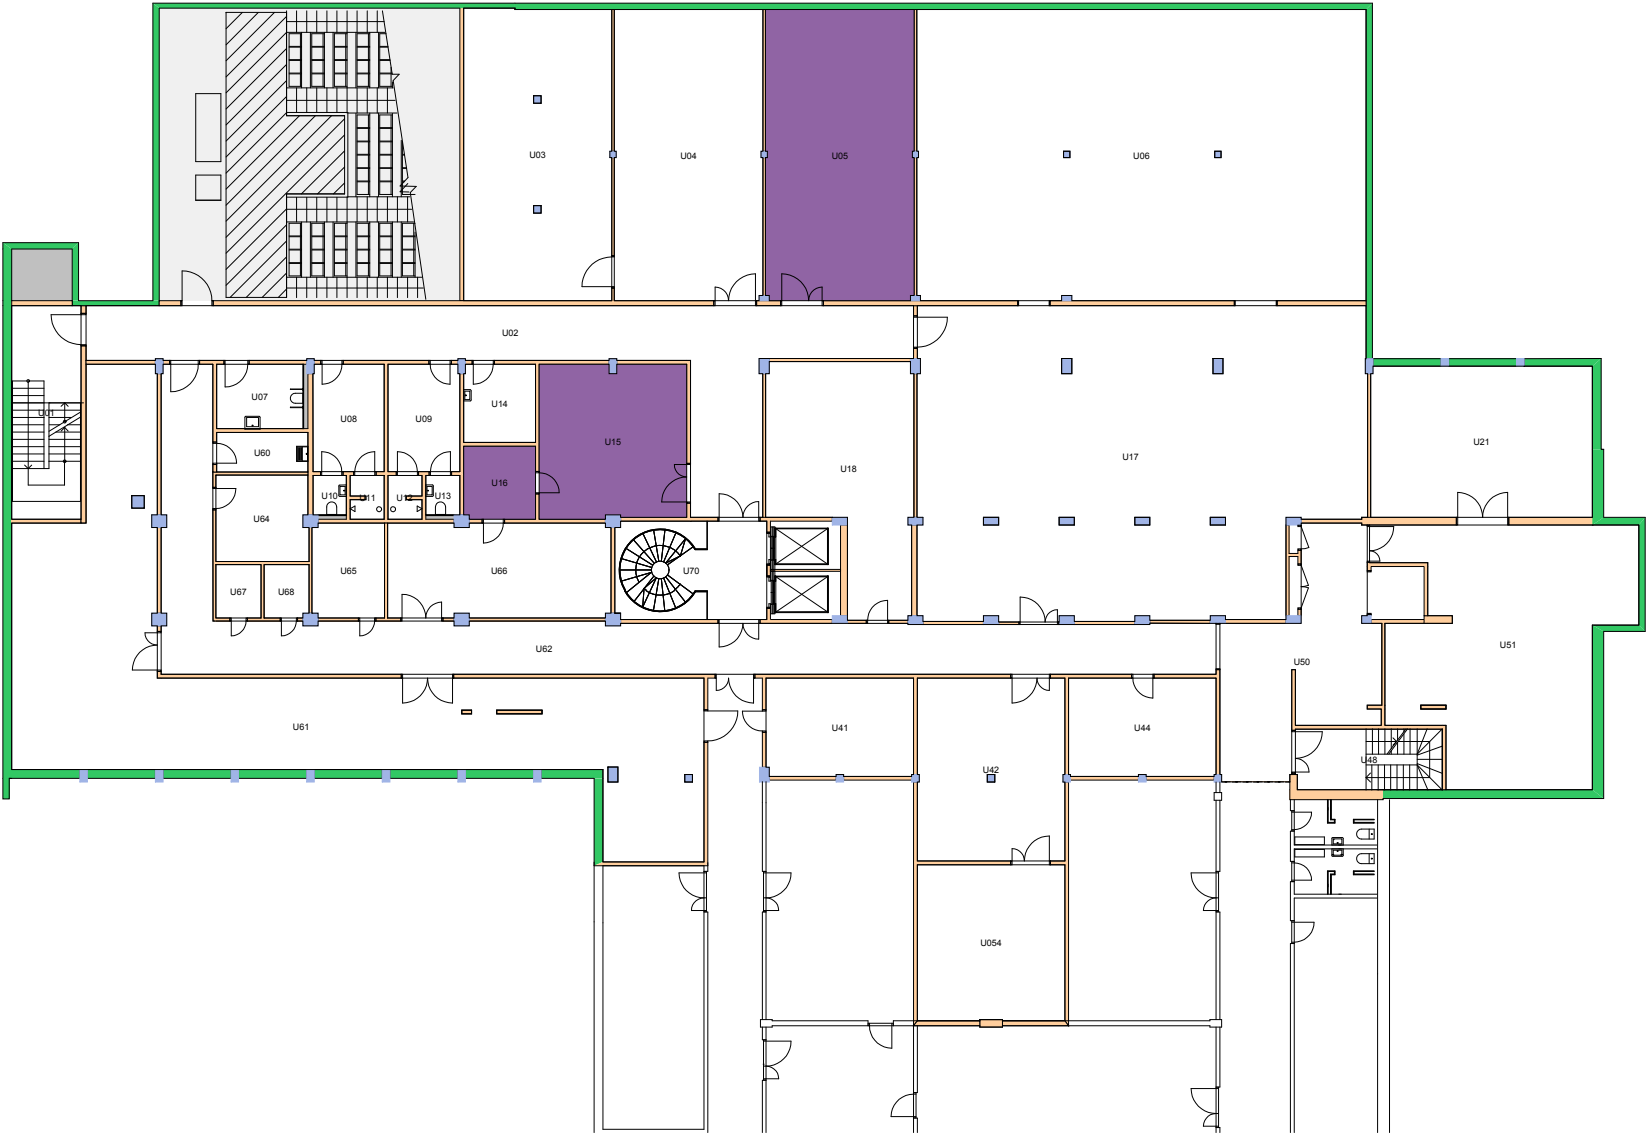

UiO : Universitetet i Oslo
Blindern
BL16
Georg Morgenstiernes hus
Etasje: UE
Mål: 1:300 **Målriktig kun i A4**
Dato: 22.11.17