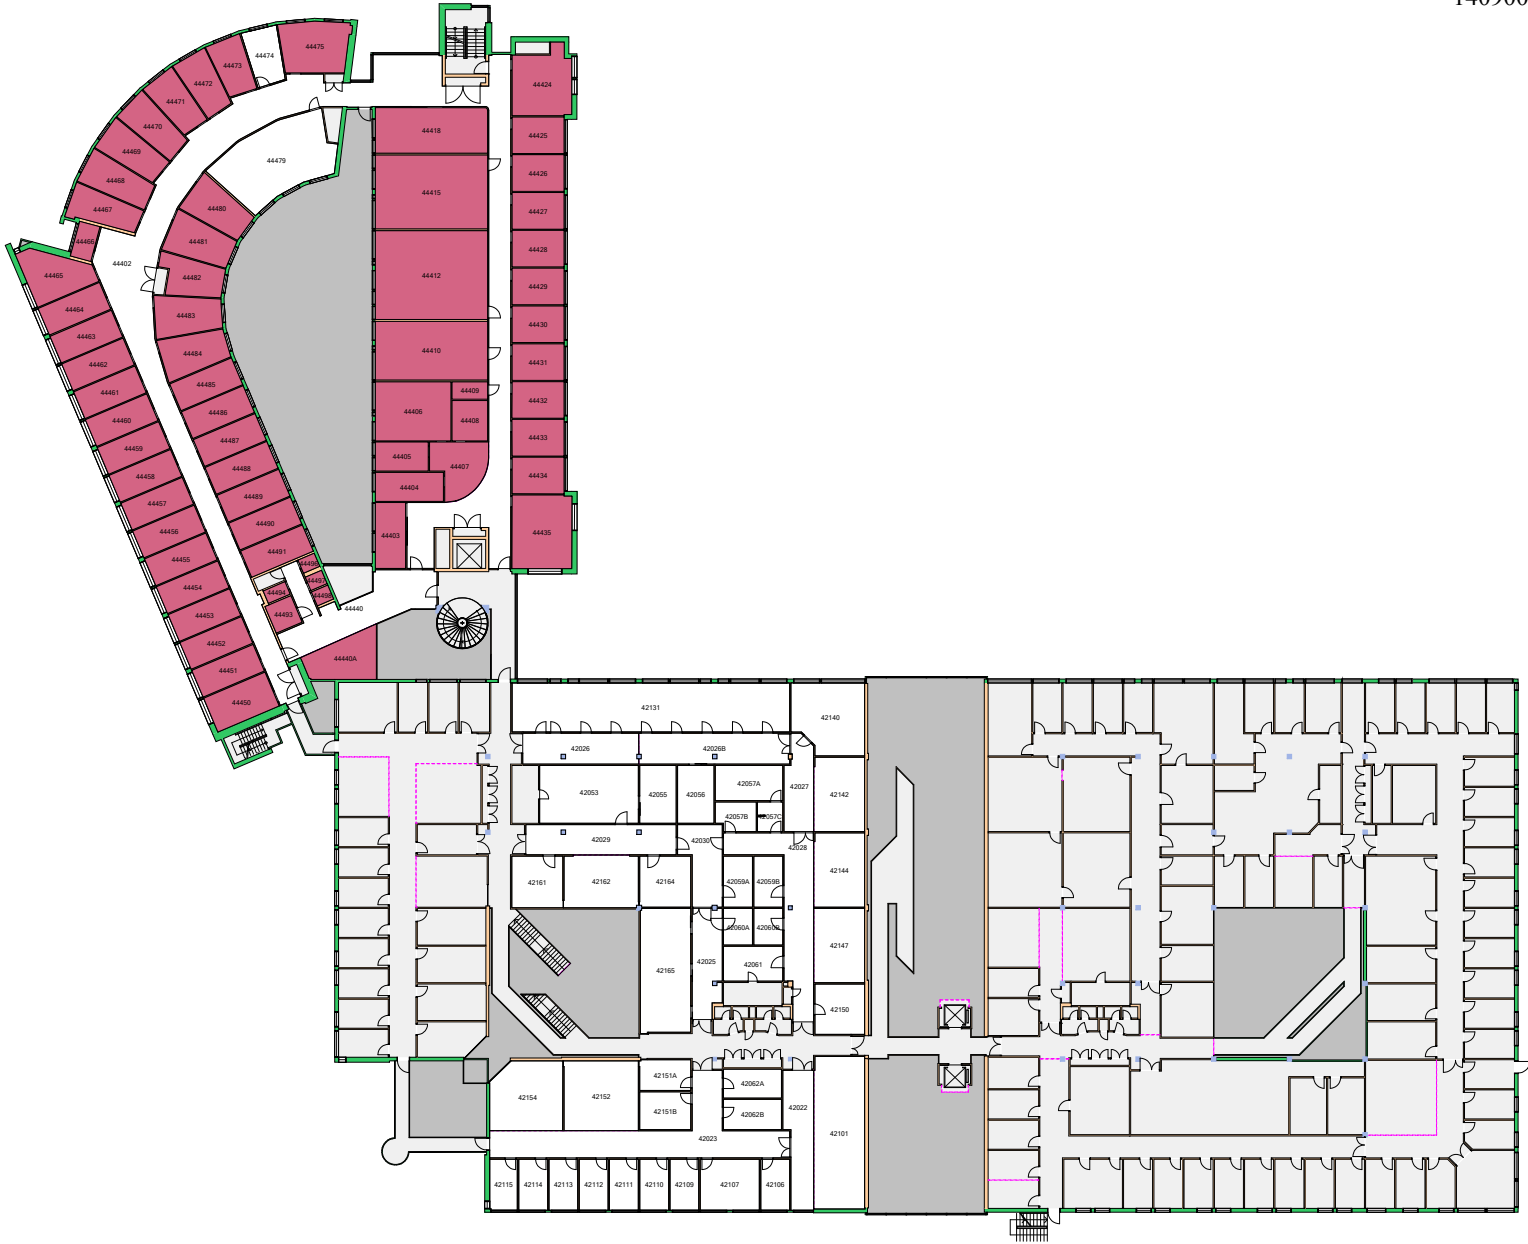

Dato: 22.11.17

**UiO : Universitetet i Oslo**  
 Gaustad  
 GA11  
 Forskningsparken  
 Etasje: 02  
 Mål: 1:600 Målriktig kun i A4  
 Dato: 22.11.17

**UiO : Universitetet i Oslo**  
 Sentrum  
 SE07  
 Frederiksgate 3  
 Etasje: KJ  
 Mål: 1:250 Målriktig kun i A4  
 Dato: 22.11.17