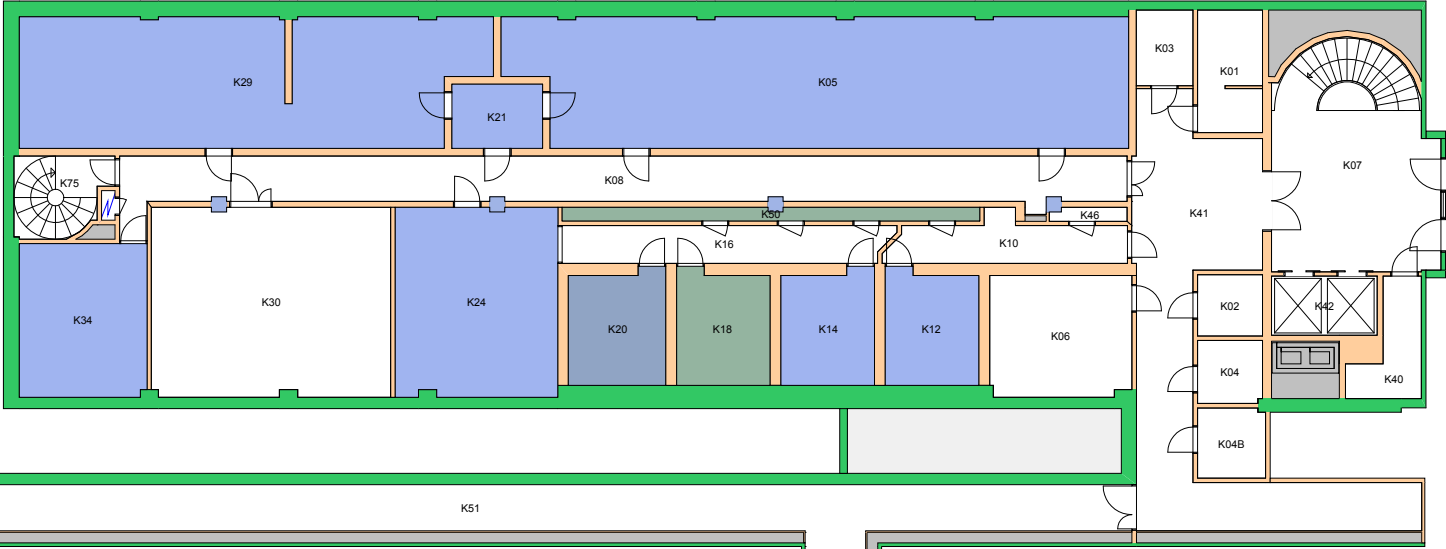

Brukerenhet

- 140000 Det humanistiske fakultet
- 140010 Det humanistiske fakultet sekretariatet
- 143200 Institutt for kulturstudier og orientalske språk

UiO : Universitetet i Oslo
Blindern
BL08
Niels Treschows hus
Etasje: KJ
Mål: 1:250   Målriktig kun i A4
Dato: 22.11.17