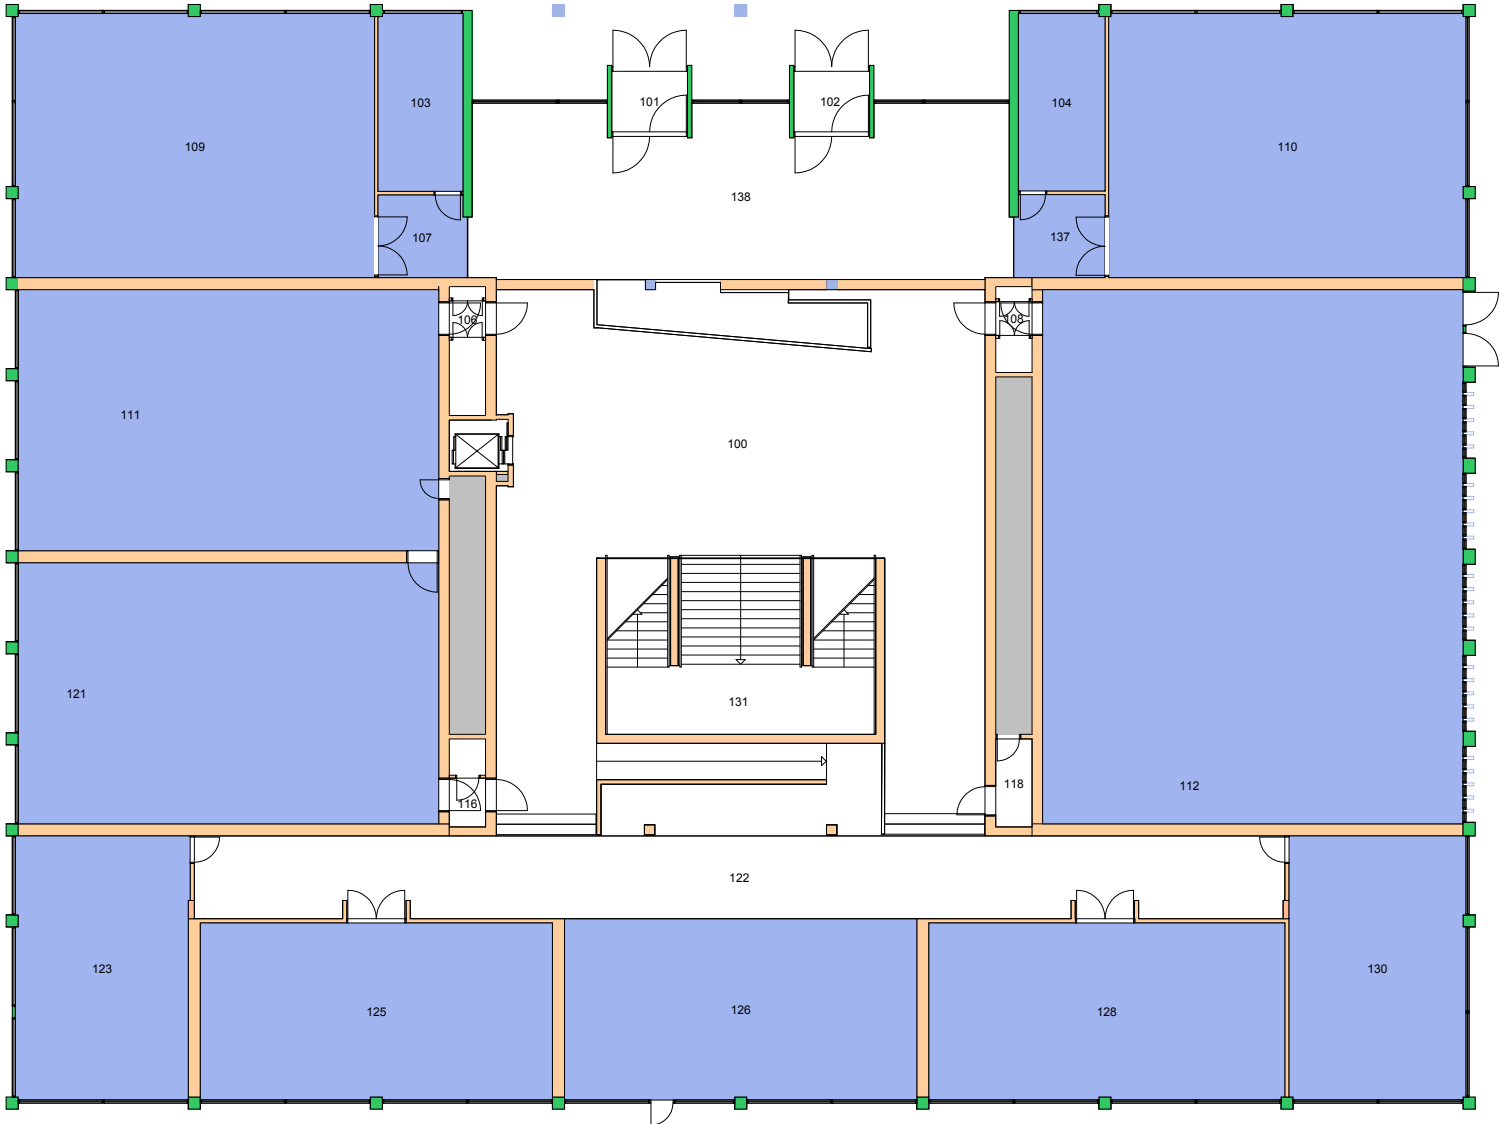

UiO : **Universitetet i Oslo**  
Andre  
AN11  
Det norske institutt i Roma  
Etasje: 03  
Mål: 1:150 **Målriktig kun i A4**  
Dato: 22.11.17

UiO : **Universitetet i Oslo**  
Andre  
AN11  
Det norske institutt i Roma  
Etasje: 04  
Mål: 1:150 **Målriktig kun i A4**  
Dato: 22.11.17