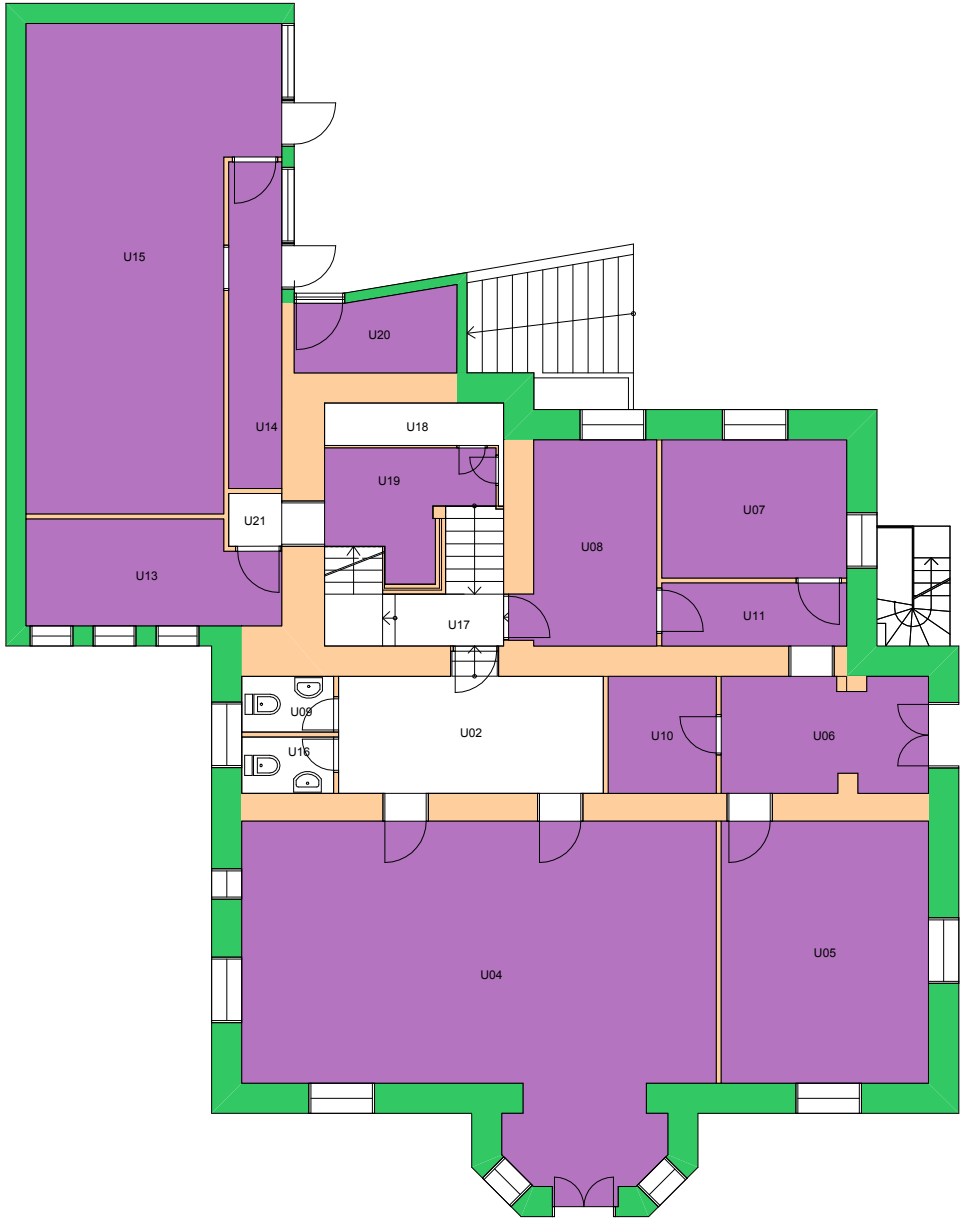

UiO : **Universitetet i Oslo**  
Andre  
AN11  
Det norske institutt i Roma  
Etasje: 03  
Mål: 1:150 **Målriktig kun i A4**  
Dato: 22.11.17

UiO : **Universitetet i Oslo**  
Andre  
AN11  
Det norske institutt i Roma  
Etasje: 04  
Mål: 1:150 **Målriktig kun i A4**  
Dato: 22.11.17