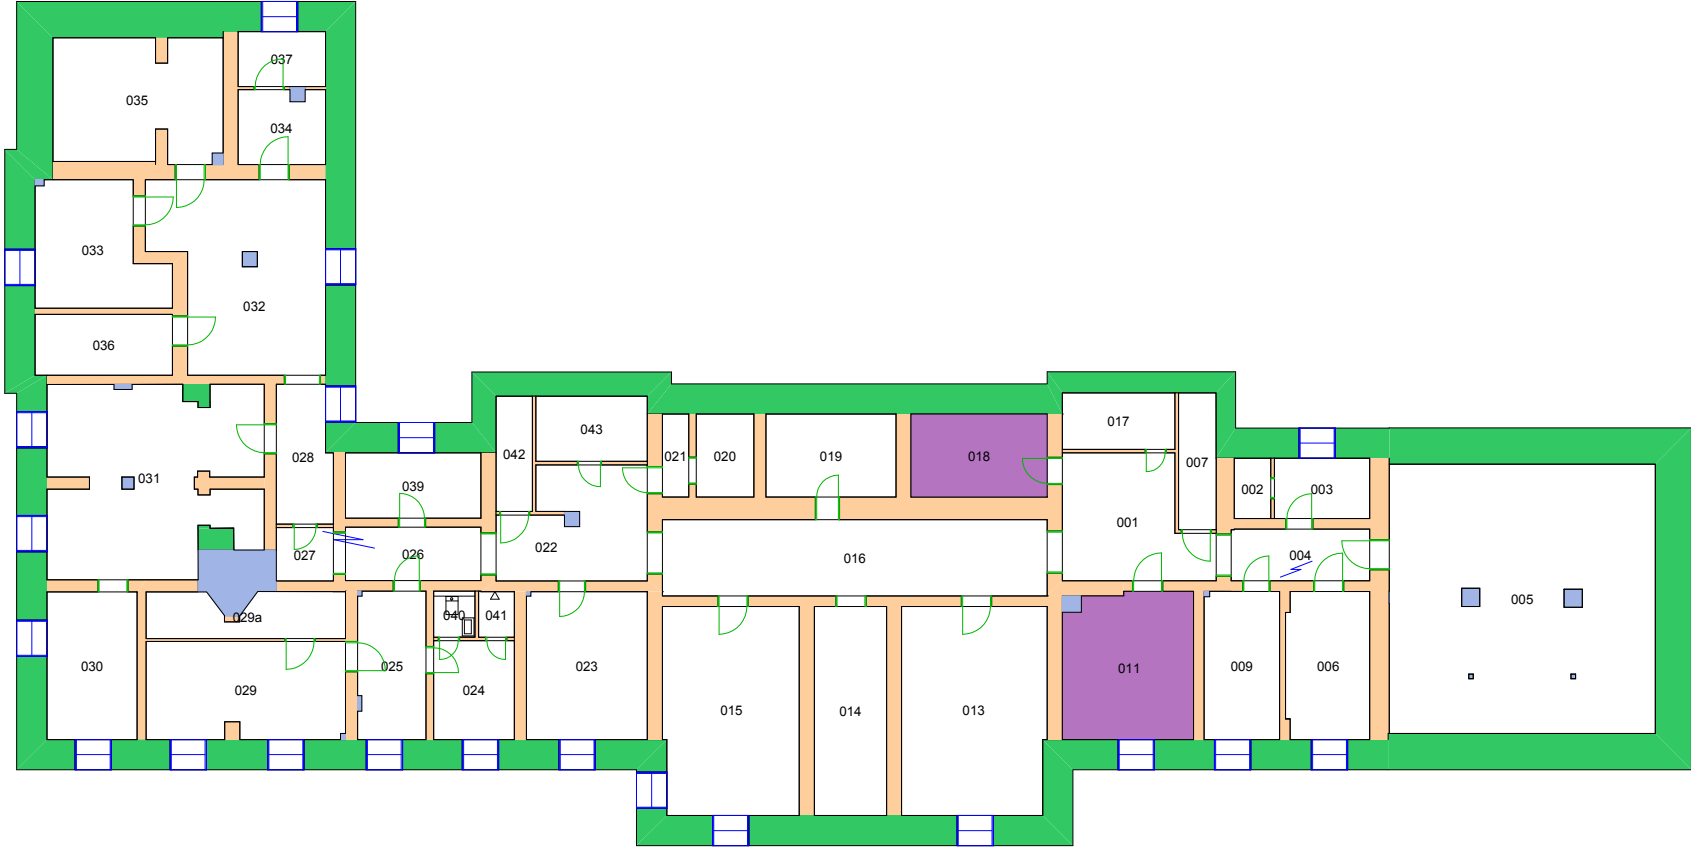

Dato: 22.11.17

**UiO : Universitetet i Oslo**  
 Gaustad  
 GA11  
 Forskningsparken  
 Etasje: 02  
 Mål: 1:600 Målriktig kun i A4  
 Dato: 22.11.17

**UiO : Universitetet i Oslo**  
 Sentrum  
 SE07  
 Frederiksgate 3  
 Etasje: KJ  
 Mål: 1:250 Målriktig kun i A4  
 Dato: 22.11.17