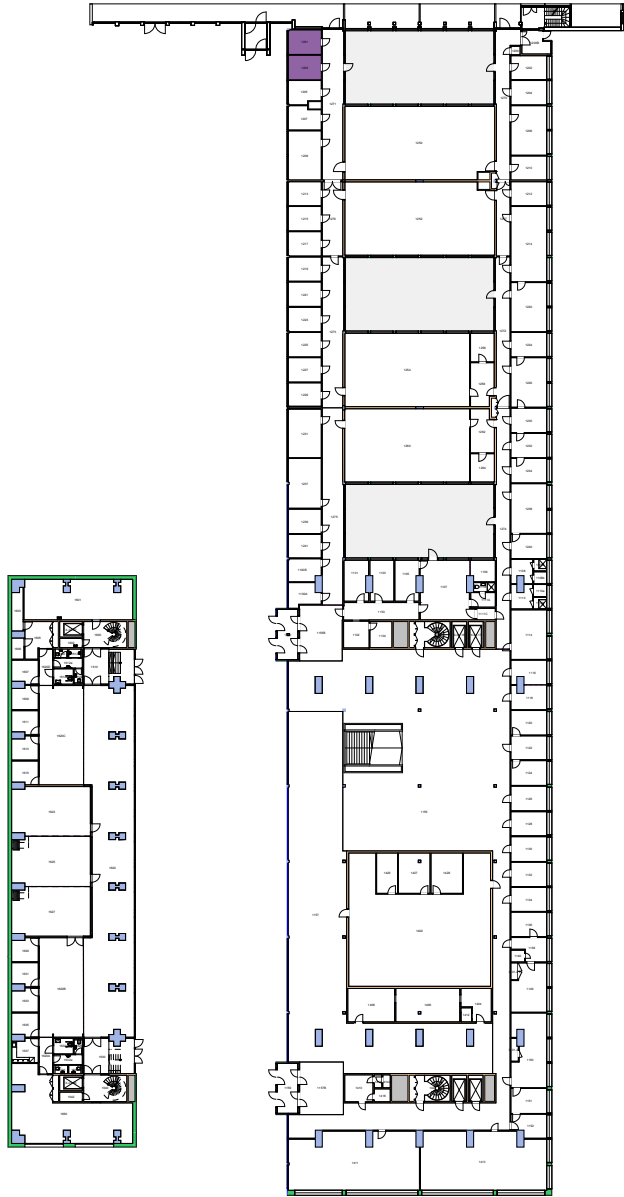

143300 Institutt for filosofi, ide- og kunsthistorie og klassiske språk