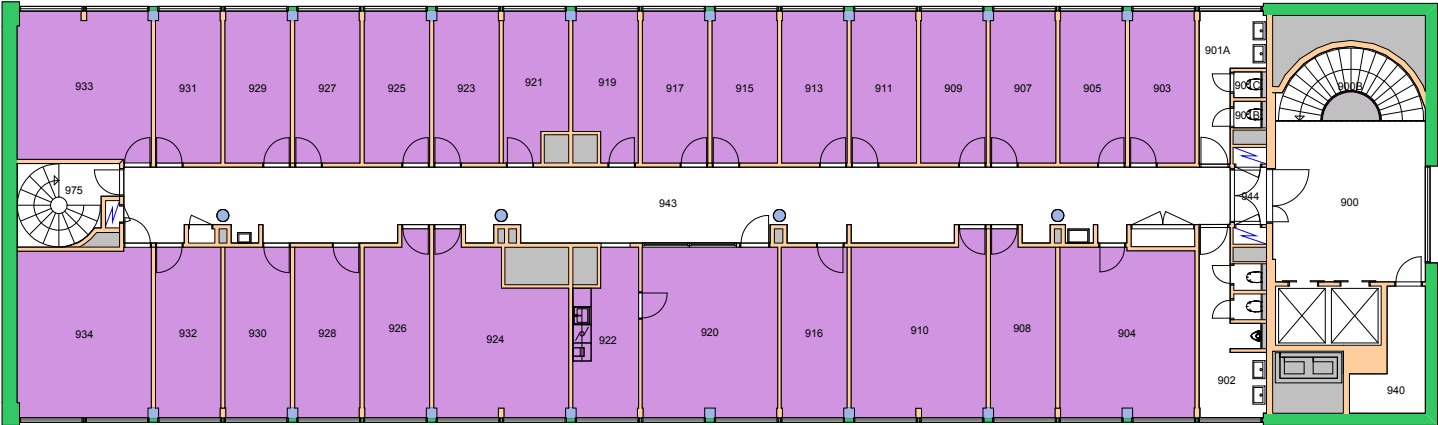

UiO : **Universitetet i Oslo**  
Blindern  
BL08  
Niels Treschows hus  
Etasje: 09  
Mål: 1:250 **Målriktig kun i A4**  
Dato: 22.11.17

UiO : **Universitetet i Oslo**  
Blindern  
BL08  
Niels Treschows hus  
Etasje: 11  
Mål: 1:250 **Målriktig kun i A4**  
Dato: 22.11.17