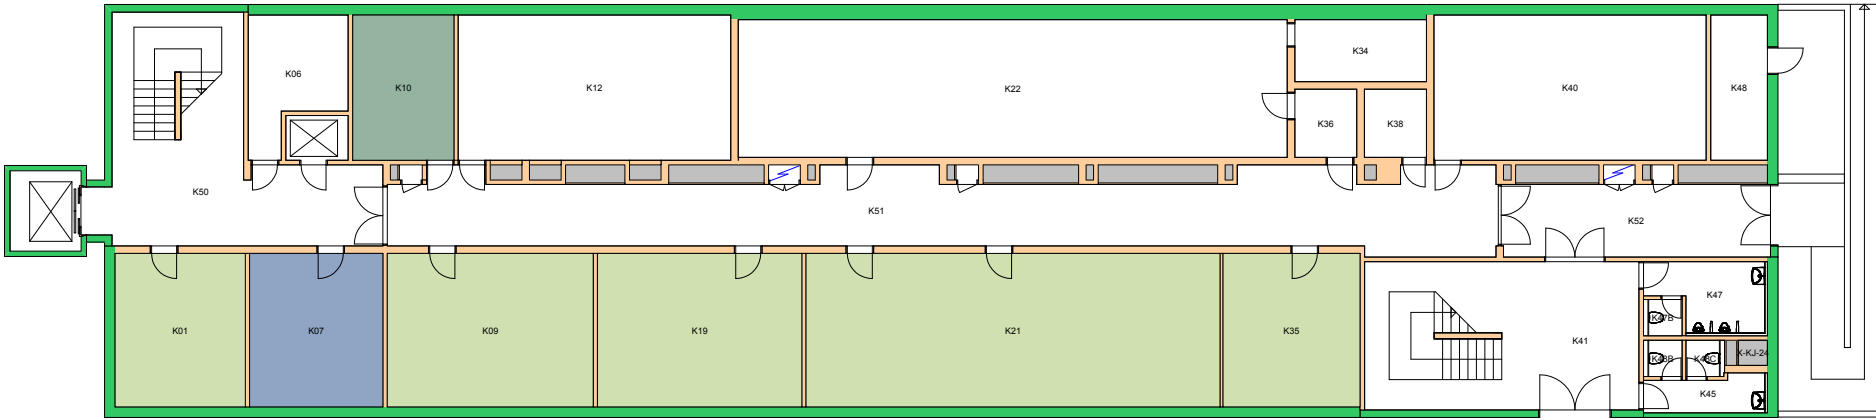

Brukerenhet

- 140010 Det humanistiske fakultet sekretariatet
- 143200 Institutt for kulturstudier og orientalske språk
- 143500 Institutt for lingvistiske og nordiske studier