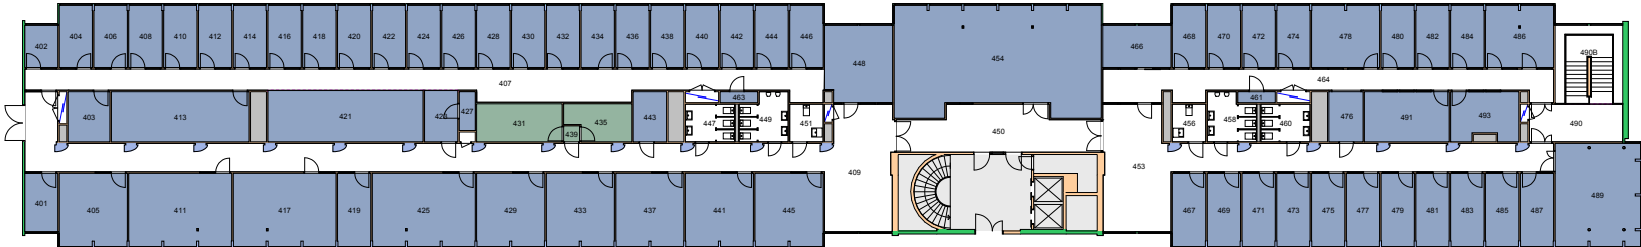

Brukerenhet

140010 Det humanistiske fakultet sekretariatet ■
143200 Institutt for kulturstudier og orientalske språk ■

Space Manager Pythagoras AB   Lisensen tilhører Universitetet i Oslo

UiO : Universitetet i Oslo
Blindern
BL07
P. A. Munchs hus
Etasje: 04
Mål: 1:500 Målriktig kun i A4
Dato: 22.11.17