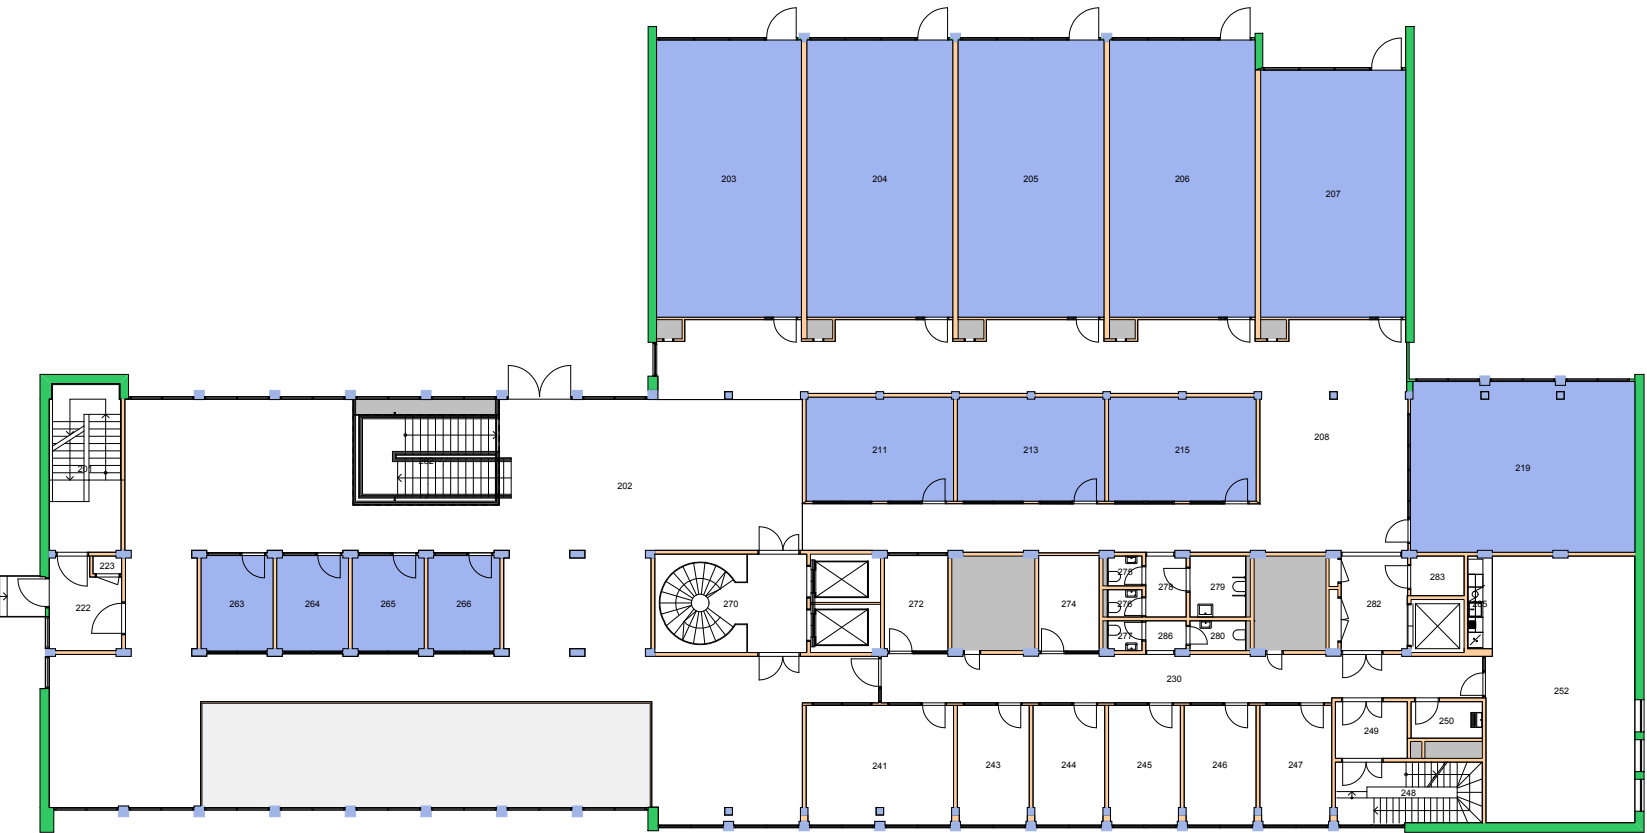

140000 Det humanistiske fakultet