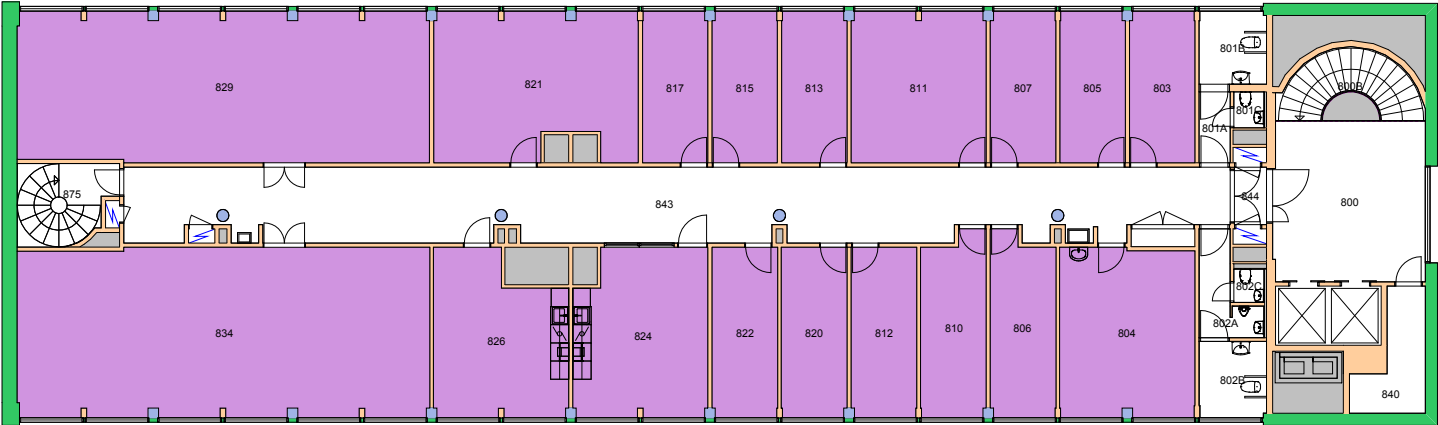

UiO : **Universitetet i Oslo**  
Blindern  
BL08  
Niels Treschows hus  
Etasje: 09  
Mål: 1:250 **Målriktig kun i A4**  
Dato: 22.11.17

UiO : **Universitetet i Oslo**  
Blindern  
BL08  
Niels Treschows hus  
Etasje: 11  
Mål: 1:250 **Målriktig kun i A4**  
Dato: 22.11.17