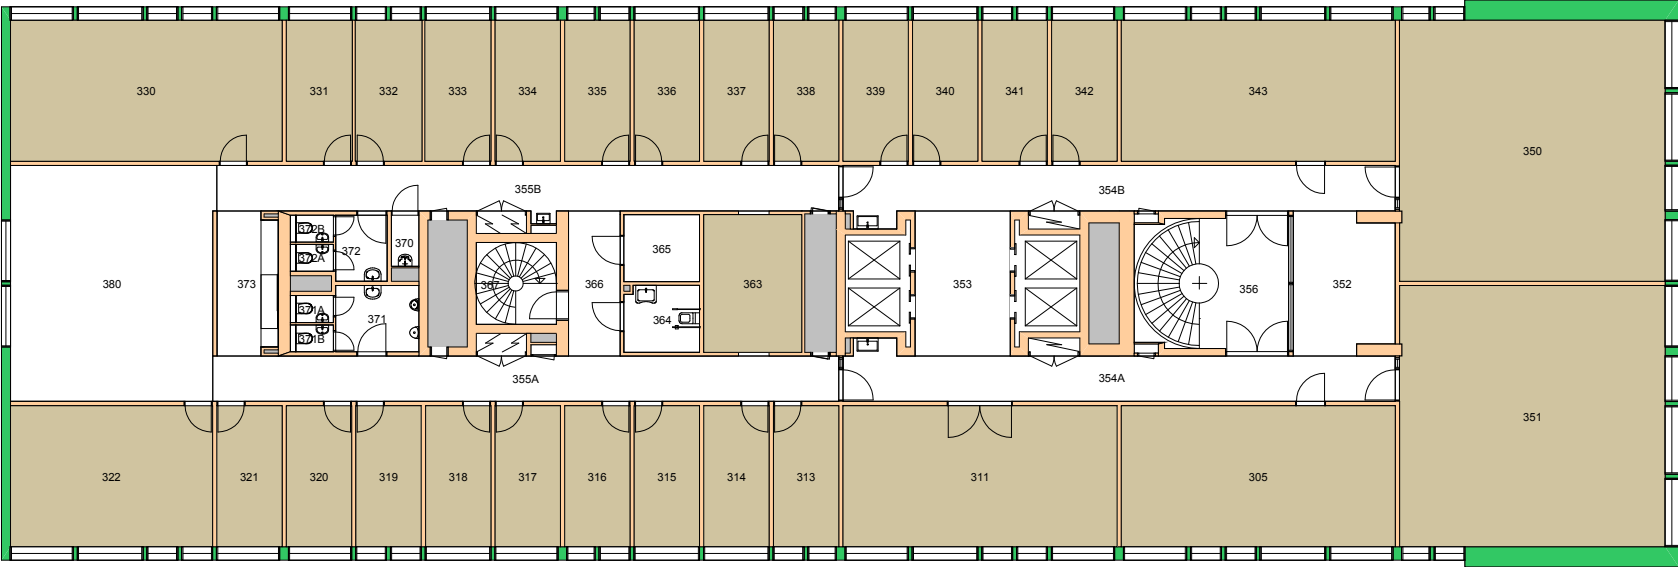

UiO : Universitetet i Oslo
Blindern
BL09
Eilert Sundts hus, blokk A
Etasje: KJ
Mål: 1:500 Målriktig kun i A4
Dato: 22.11.17

UiO : Universitetet i Oslo
Blindern
BL10
Eilert Sundts hus, blokk B
Etasje: 03
Mål: 1:250 **Målriktig kun i A4**
Dato: 22.11.17