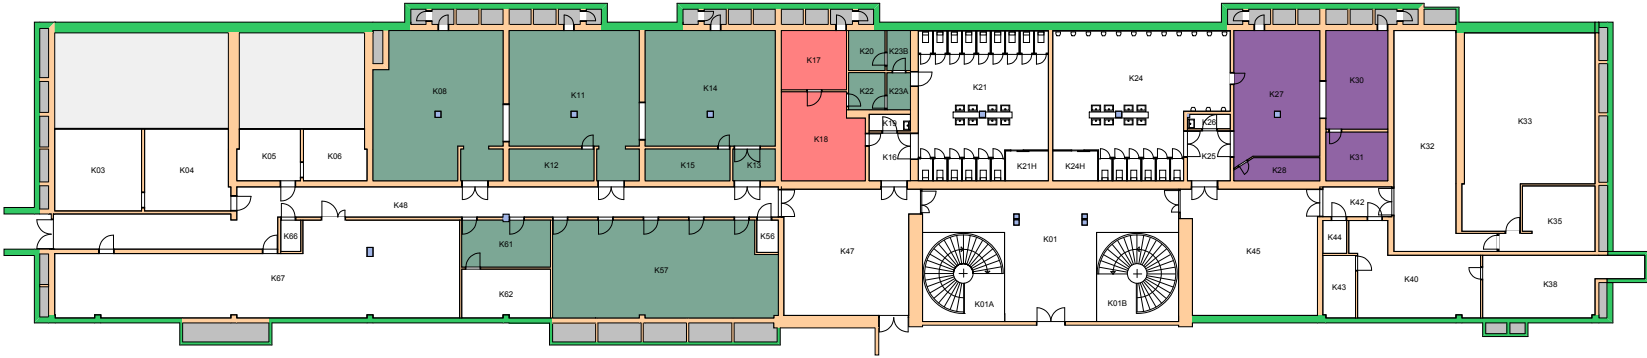

Brukerenhet

- 170000 Det samfunnsvitenskapelige fakultet ■
- 170600 □konomisk institutt ■
- 170700 Institutt for sosiologi og samfunnsgeografi ■

UiO : Universitetet i Oslo
Blindern
BL09
Eilert Sundts hus, blokk A
Etasje: KJ
Mål: 1:500 Målriktig kun i A4
Dato: 22.11.17