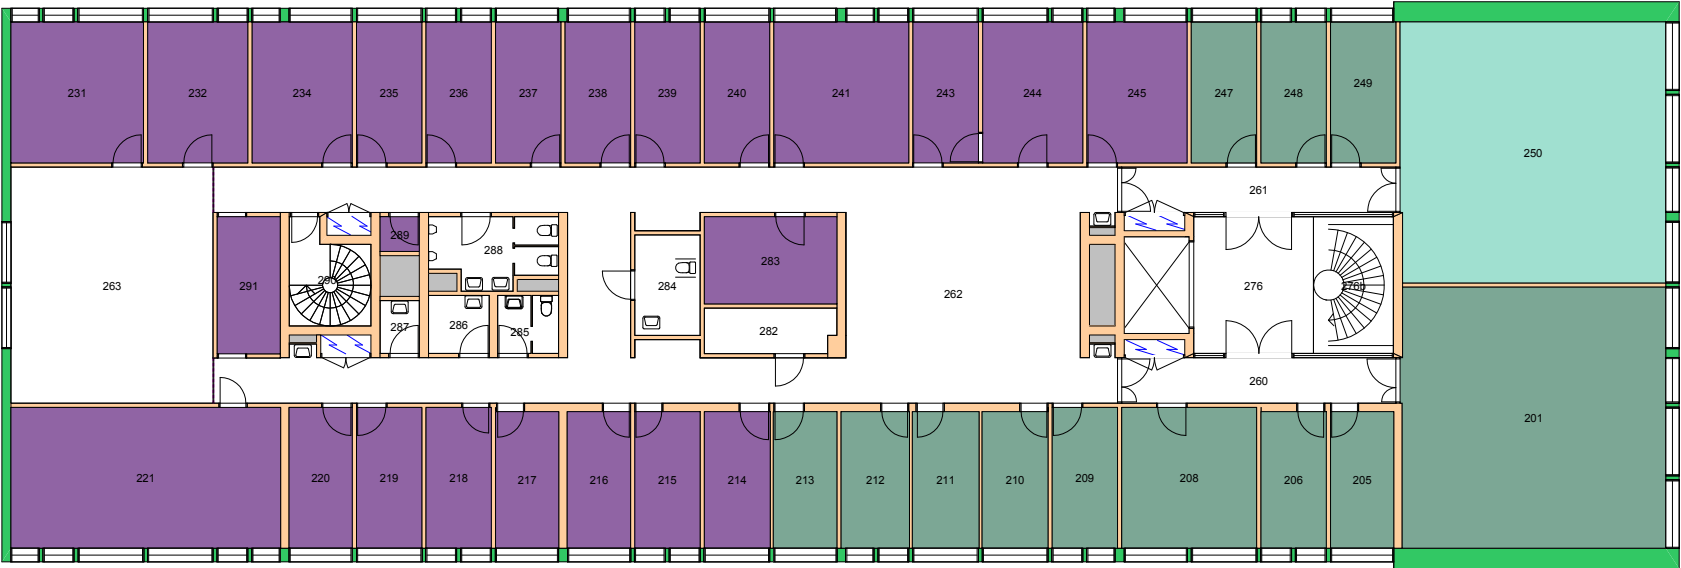

Brukerenhet

- 170000 Det samfunnsvitenskapelige fakultet
- 170100 Senter for teknologi, innovasjon og kultur
- 170700 Institutt for sosiologi og samfunnsgeografi

UiO : Universitetet i Oslo
Blindern
BL11
Harriet Holters hus
Etasje: 02
Mål: 1:250   **Målriktig kun i A4**
Dato: 22.11.17