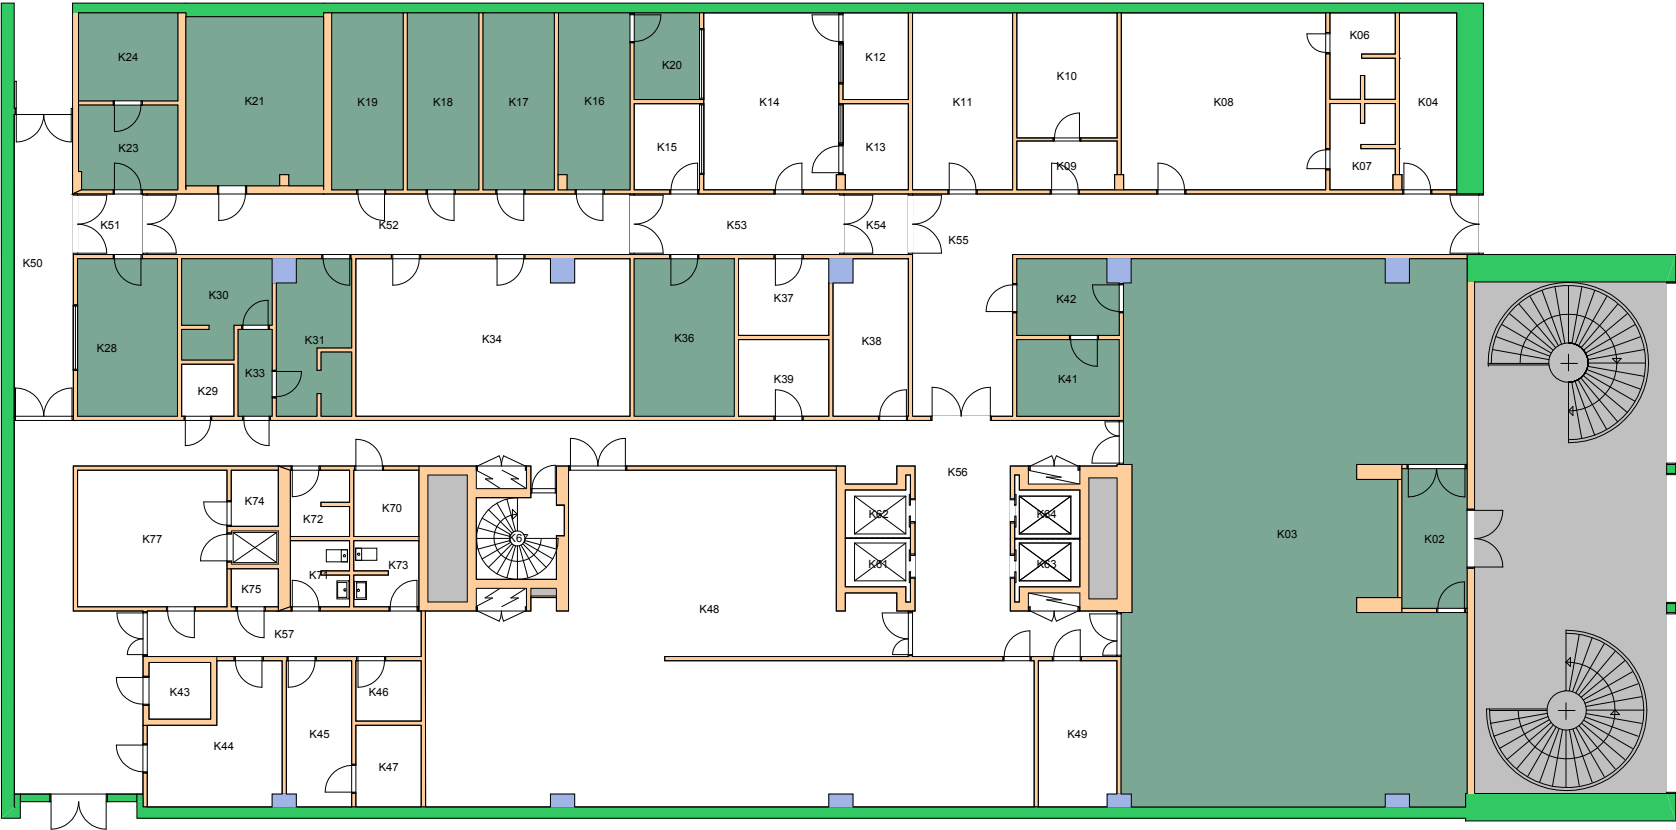

170600 konomisk institutt

UiO : Universitetet i Oslo

Blindern

BL10

Eilert Sundts hus, blokk B

Etasje: 12

Mål: 1:250 **Målriktig kun i A4**

Dato: 22.11.17