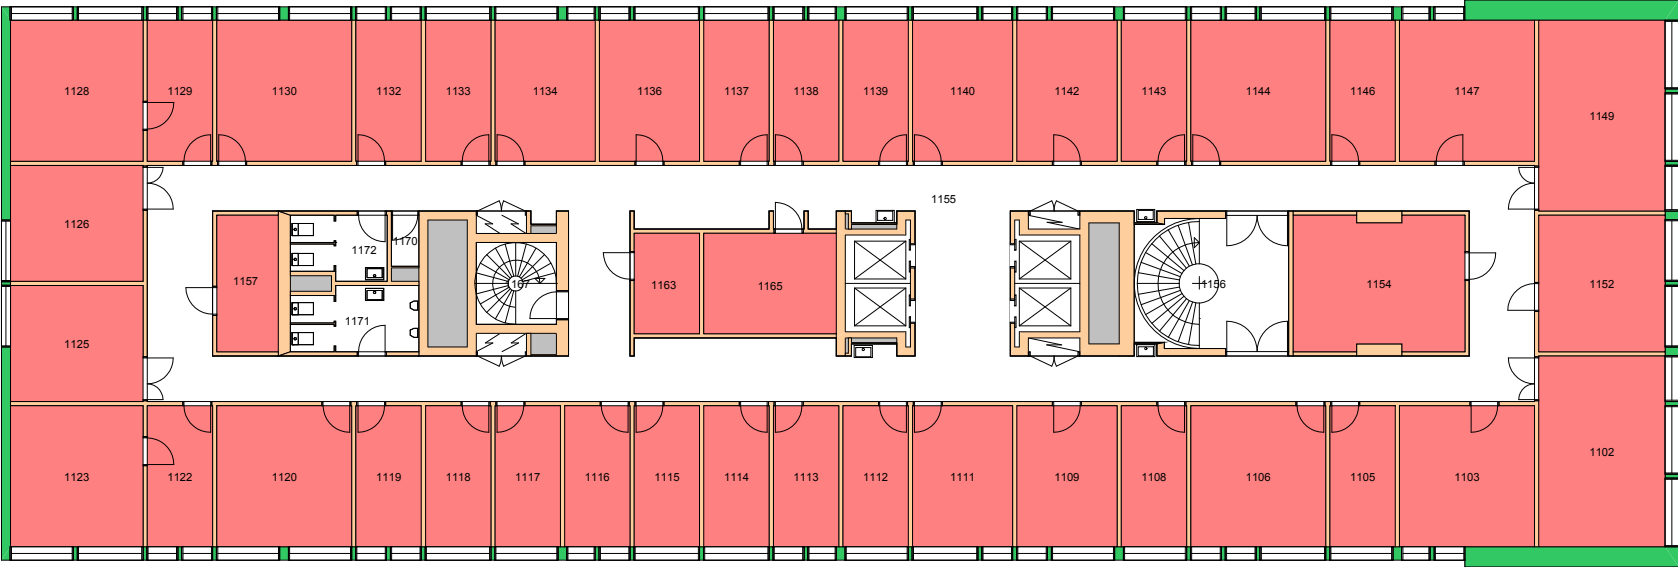

170600 □konomisk institutt ■