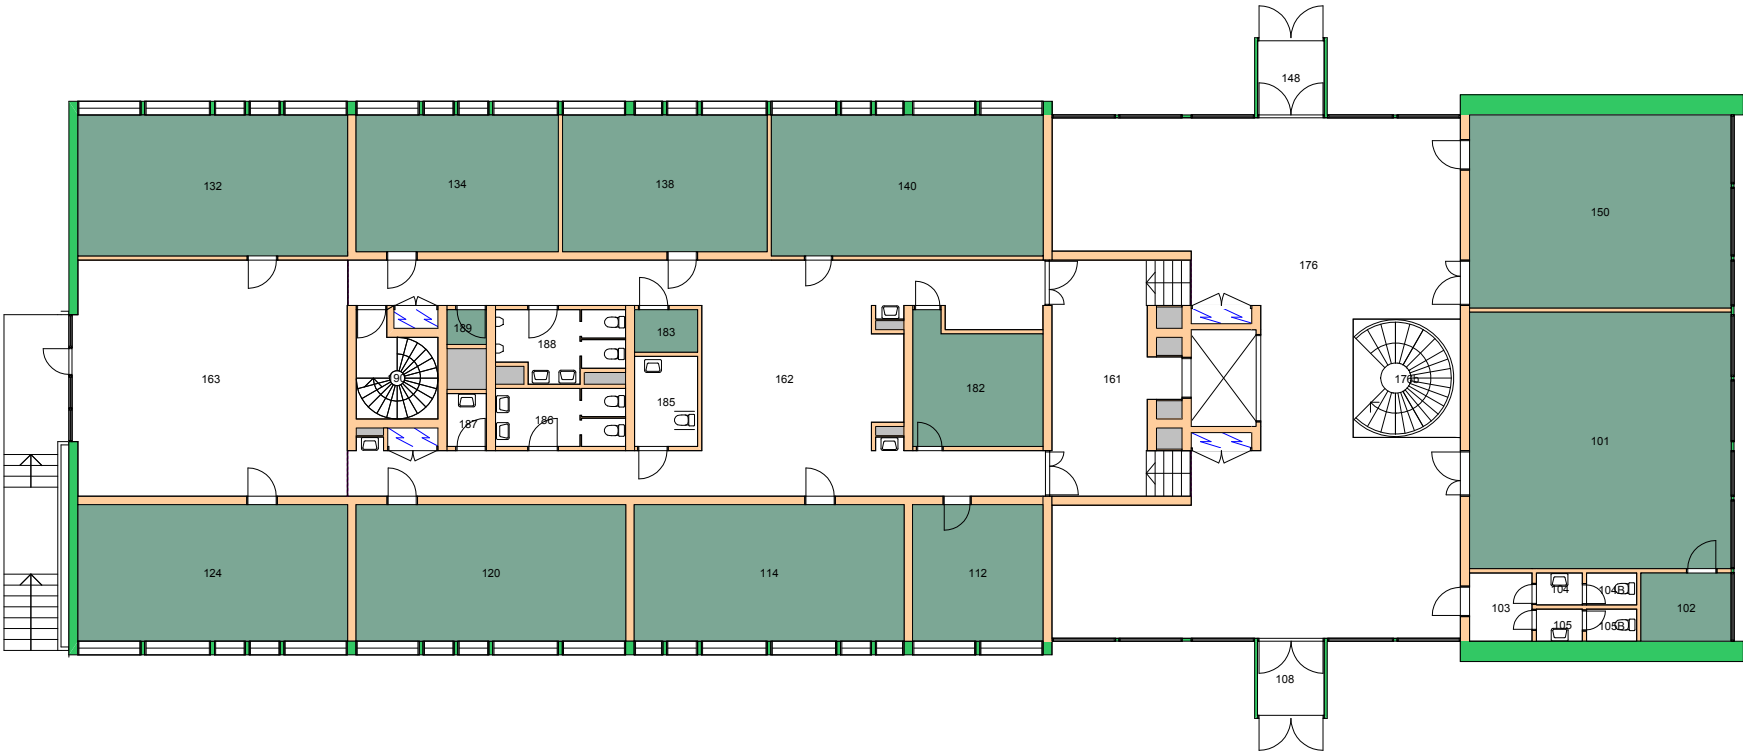

170600 konomisk institutt

UiO : Universitetet i Oslo

Blindern

BL10

Eilert Sundts hus, blokk B

Etasje: 12

Mål: 1:250 **Målriktig kun i A4**

Dato: 22.11.17