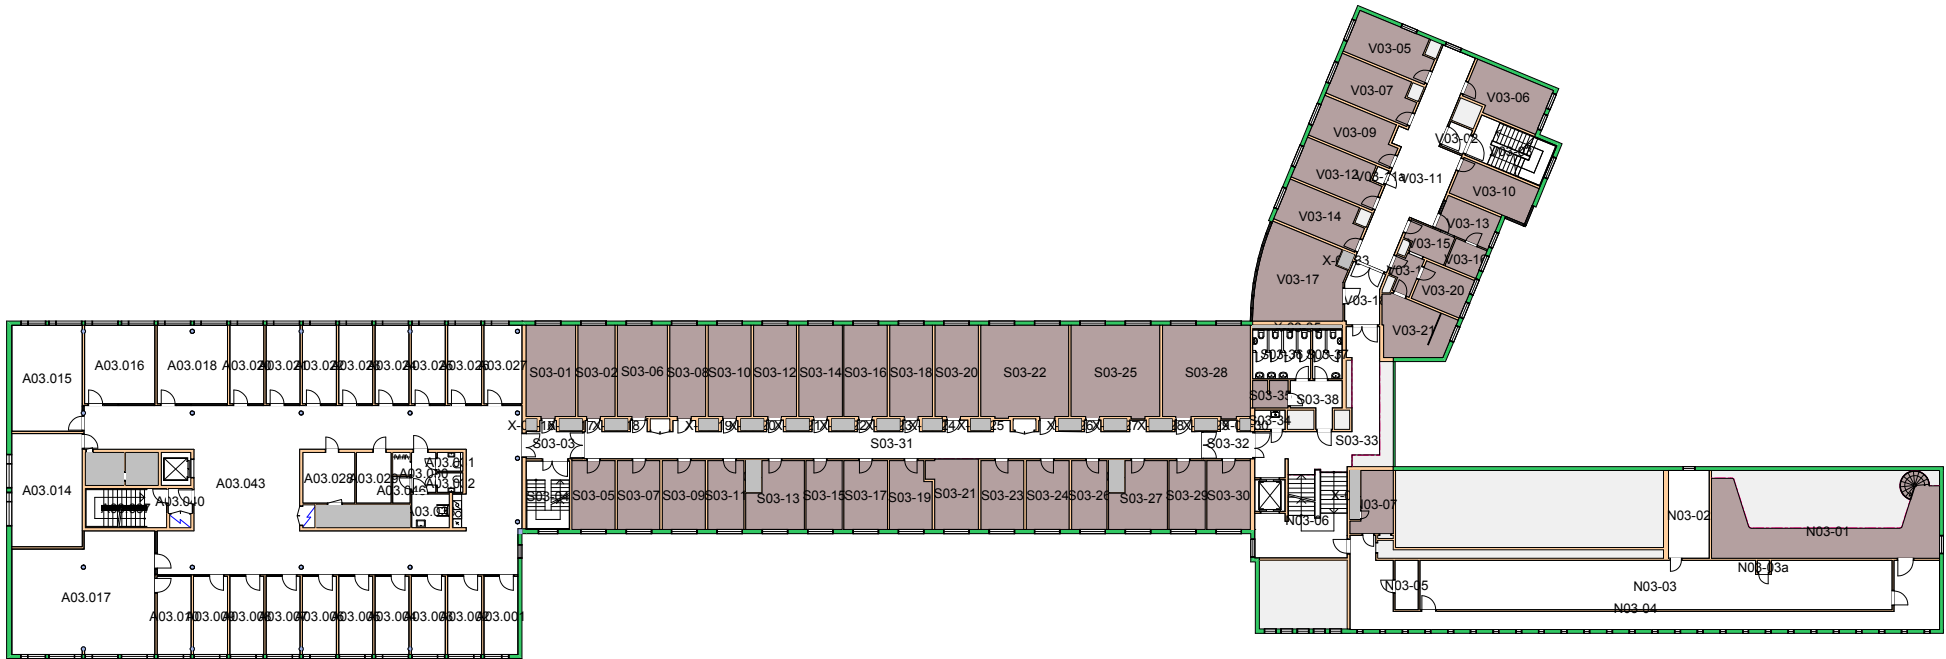

Space Manager Pythagoras AB Lisensen tilhører Universitetet i Oslo

UiO : Universitetet i Oslo
Blindern
BL11
Harriet Holters hus
Etasje: 03
Mål: 1:250 Målriktig kun i A4
Dato: 22.11.17

UiO : Universitetet i Oslo
 Blindern
 BL27
 Georg Sverdrups hus
 Etasje: 03
 Mål: 1:500 **Målriktig kun i A4**
 Dato: 22.11.17

Brukerenhet

170000 Det samfunnsvitenskapelige fakultet
170500 Psykologisk institutt

UiO : Universitetet i Oslo
 Gaustad
 GA09
 Harald Schjelderups hus
 Etasje: 04
 Mål: 1:500 **Målriktig kun i A4**
 Dato: 22.11.17