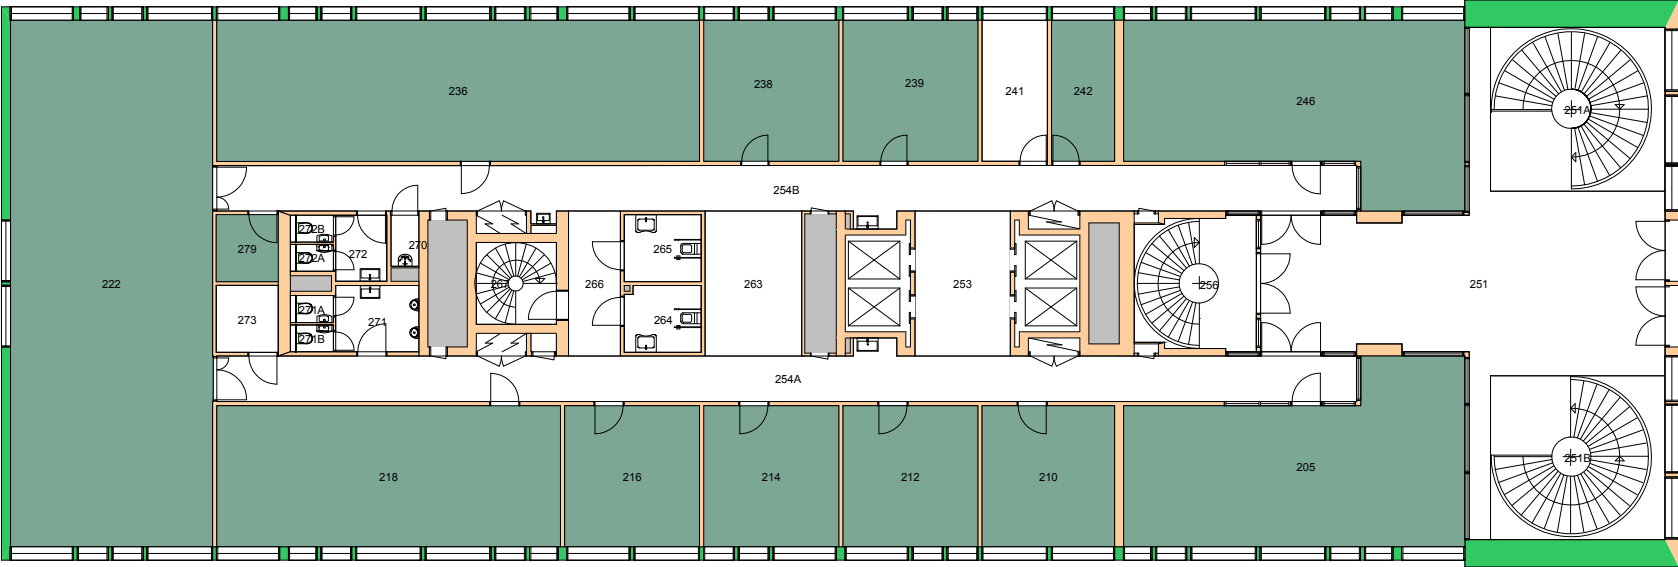

UiO : Universitetet i Oslo
Blindern
BL09
Eilert Sundts hus, blokk A
Etasje: KJ
Mål: 1:500 Målriktig kun i A4
Dato: 22.11.17

UiO : Universitetet i Oslo
Blindern
BL10
Eilert Sundts hus, blokk B
Etasje: 03
Mål: 1:250 **Målriktig kun i A4**
Dato: 22.11.17