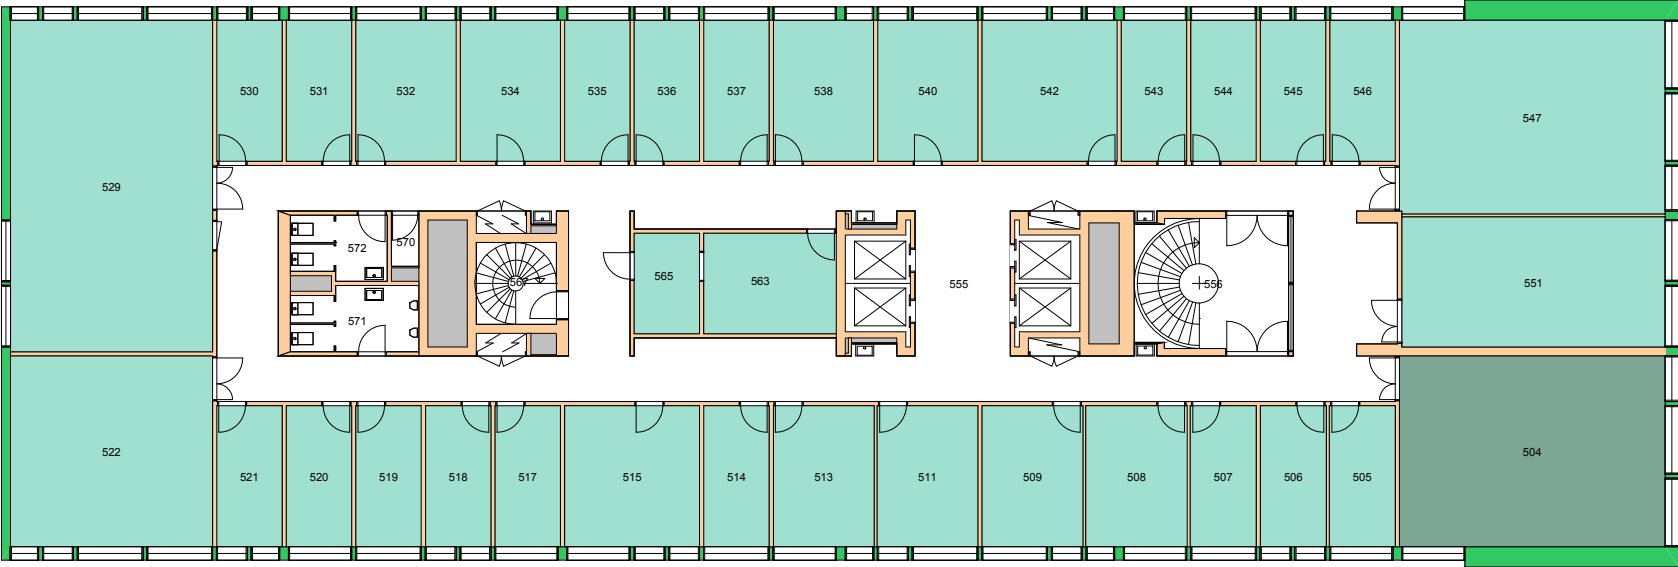

Brukerenhet

170000 Det samfunnsvitenskapelige fakultet
170100 Senter for teknologi, innovasjon og kultur