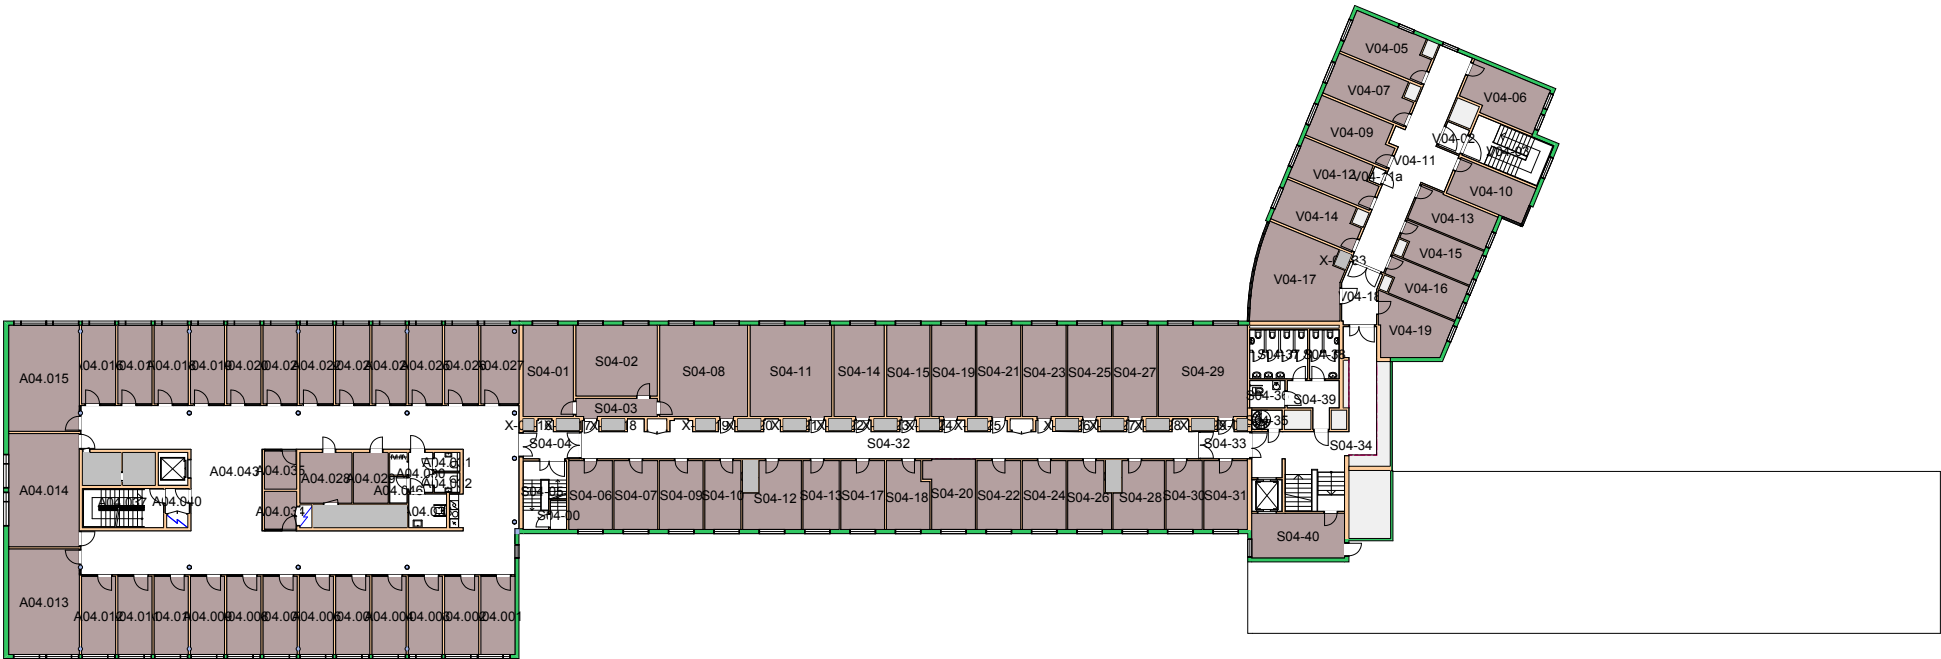

UiO : Universitetet i Oslo
Gaustad
GA09
Harald Schjelderups hus
Etasje: 04
Mål: 1:500 **Målriktig kun i A4**
Dato: 22.11.17