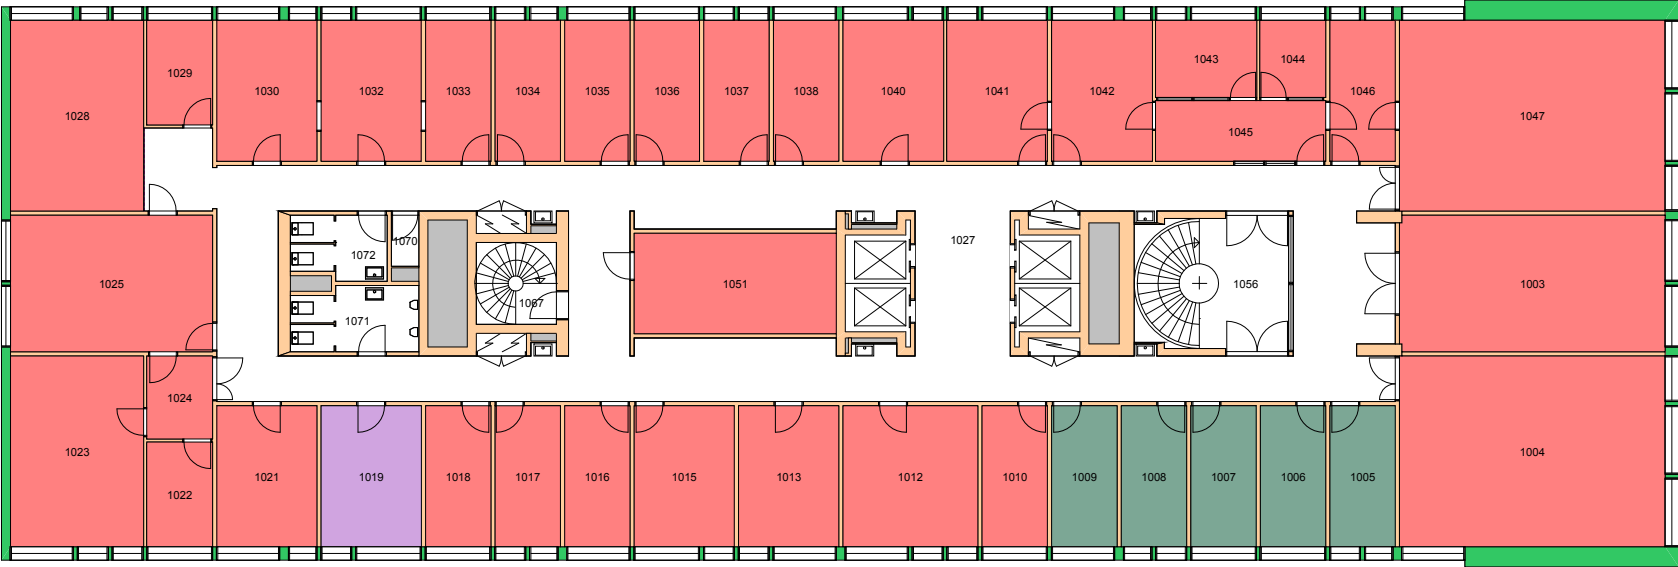

Brukerenhet

- 170000 Det samfunnsvitenskapelige fakultet ■
- 170600 □ økonomisk institutt ■
- 170800 Institutt for statsvitenskap ■

UiO : **Universitetet i Oslo**
Blindern
BL10
Eilert Sundts hus, blokk B
Etasje: 10
Mål: 1:250 **Målriktig kun i A4**
Dato: 22.11.17