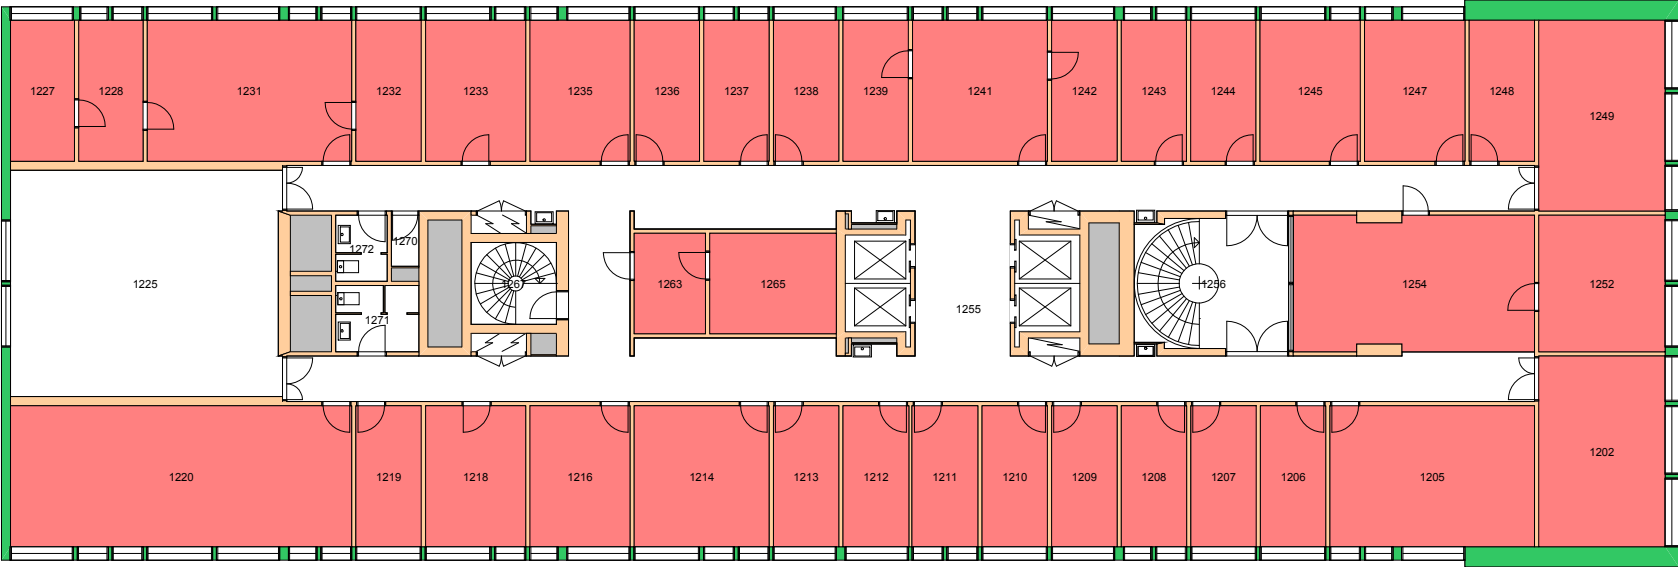

170600 ☐ konomisk institutt ☒

UiO : Universitetet i Oslo

Blindern

BL10

Eilert Sundts hus, blokk B

Etasje: 12

Mål: 1:250 **Målriktig kun i A4**

Dato: 22.11.17