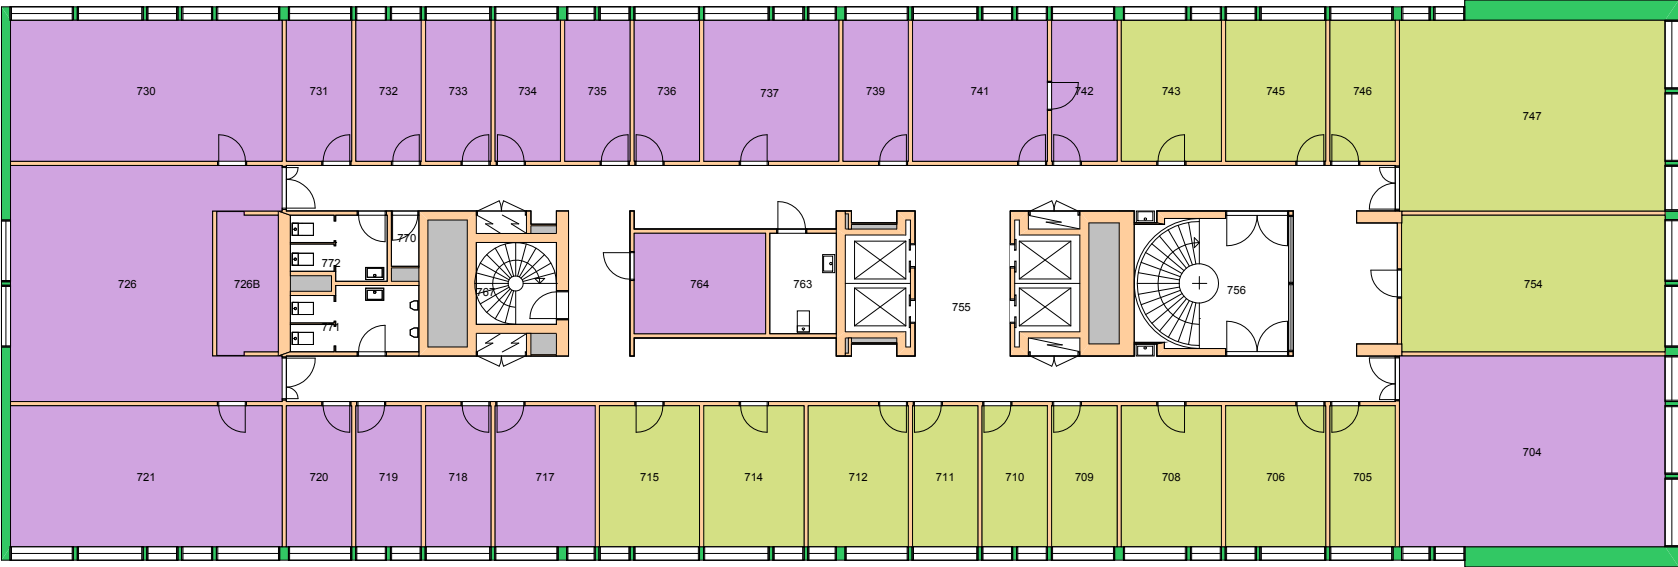

Brukerenhet

170800 Institutt for statsvitenskap
170900 Sosialantropologisk institutt

UiO : Universitetet i Oslo
Blindern
BL10
Eilert Sundts hus, blokk B
Etasje: 07
Mål: 1:250 **Målriktig kun i A4**
Dato: 22.11.17