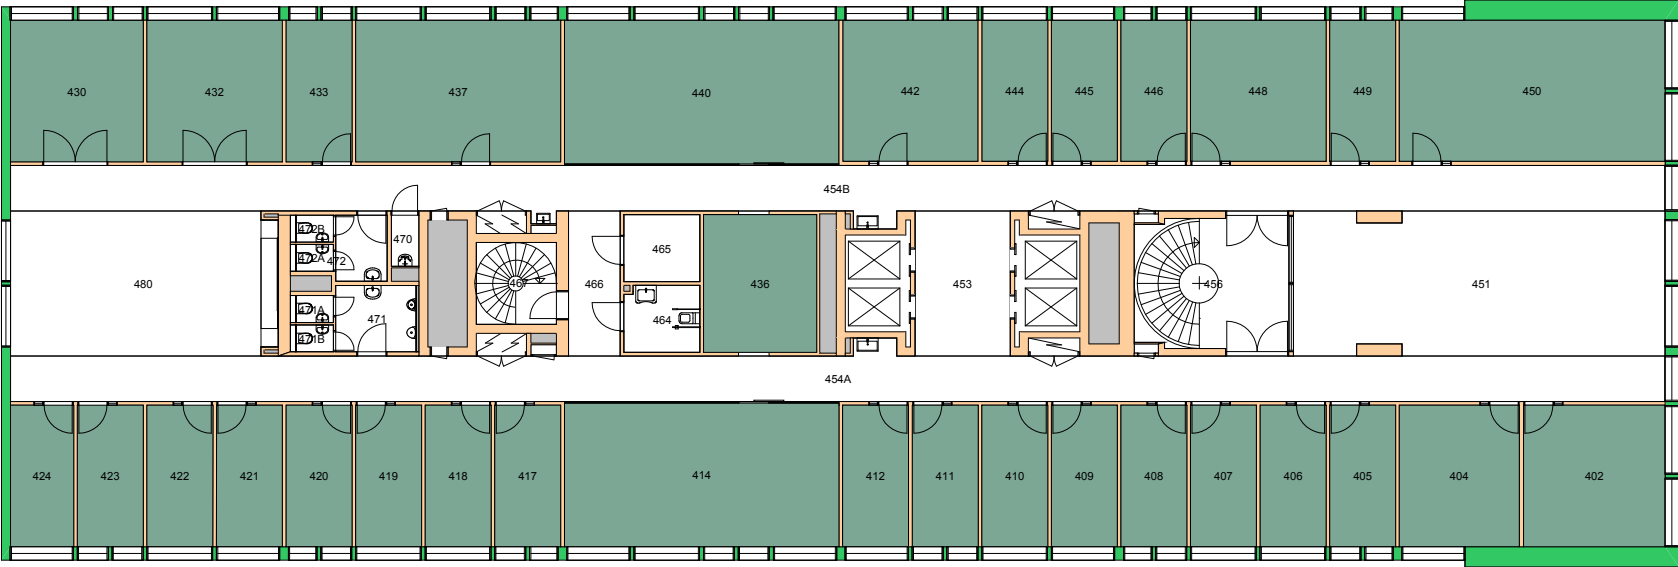

UiO : Universitetet i Oslo
Blindern
BL09
Eilert Sundts hus, blokk A
Etasje: KJ
Mål: 1:500 Målriktig kun i A4
Dato: 22.11.17

UiO : Universitetet i Oslo
Blindern
BL10
Eilert Sundts hus, blokk B
Etasje: 03
Mål: 1:250 **Målriktig kun i A4**
Dato: 22.11.17