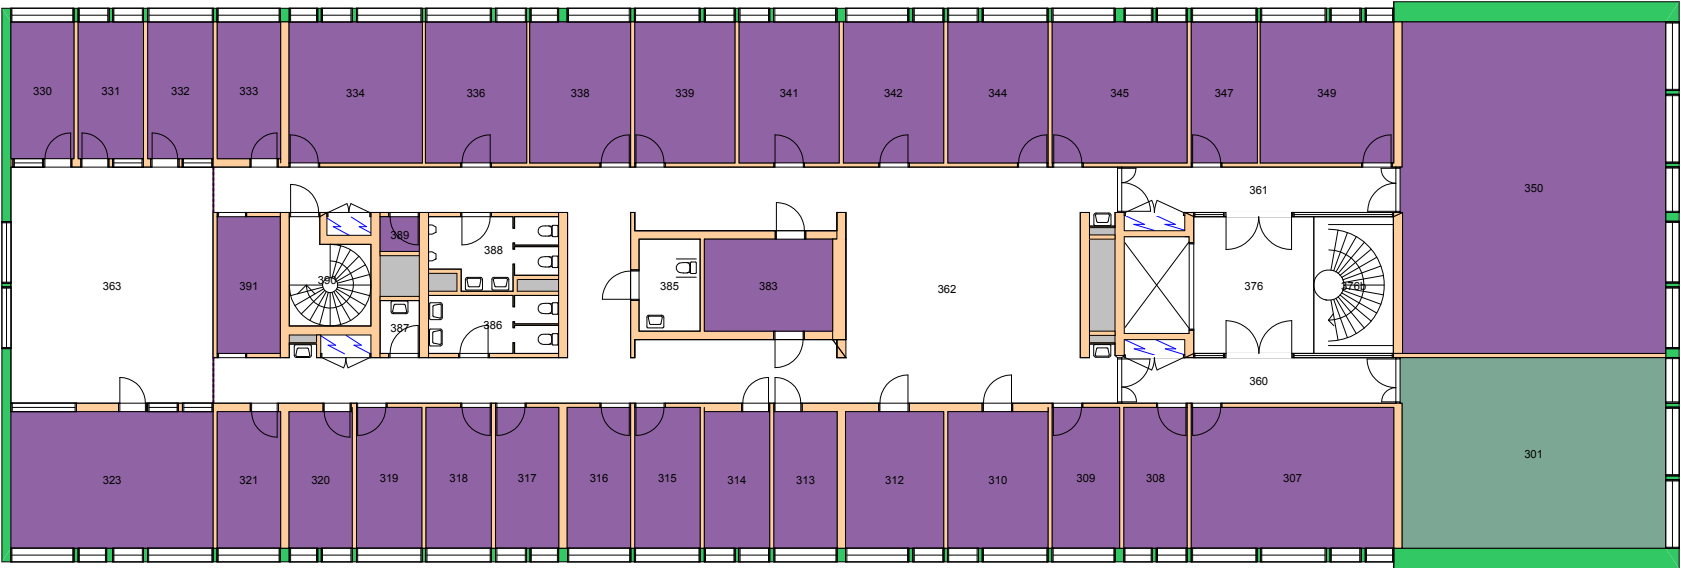

Brukerenhet

170000 Det samfunnsvitenskapelige fakultet
170700 Institutt for sosiologi og samfunnsgeografi

UiO : Universitetet i Oslo
Blindern
BL11
Harriet Holters hus
Etasje: 03
Mål: 1:250   Målriktig kun i A4
Dato: 22.11.17