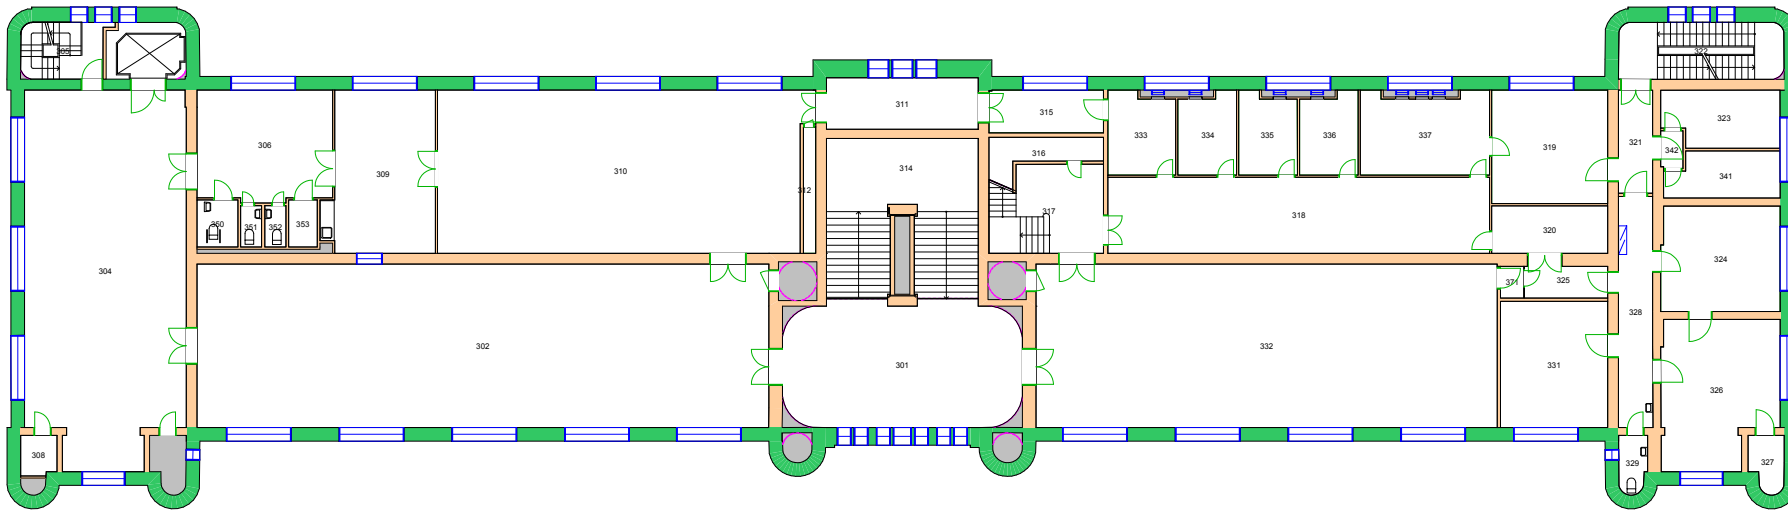

UiO : Universitetet i Oslo
 Blindern
 Sophus Lies auditorium
 Etasje: UE
 Mål: 1:200 **Målriktig kun i A4**
 Dato: 22.11.17

UiO : Universitetet i Oslo
Sentrum
SE06
Historisk museum
Etasje: 01
Mål: 1:350 **Målriktig kun i A4**
Dato: 22.11.17

UiO : Universitetet i Oslo
Sentrum
SE06
Historisk museum
Etasje: 02
Mål: 1:350 **Målriktig kun i A4**
Dato: 22.11.17

Space Manager Pythagoras AB Lisensen tilhører Universitetet i Oslo

UiO : Universitetet i Oslo
Sentrum
SE06
Historisk museum
Etasje: 04
Mål: 1:350 Målriktig kun i A4
Dato: 22.11.17

UiO : Universitetet i Oslo
Sentrum
SE06
Historisk museum
Etasje: KJ
Mål: 1:350 **Målriktig kun i A4**
Dato: 22.11.17

UiO : Universitetet i Oslo
 Sentrum
 SE07
 Frederiksgate 3
 Etasje: 01
 Mål: 1:250 **Målriktig kun i A4**
 Dato: 22.11.17