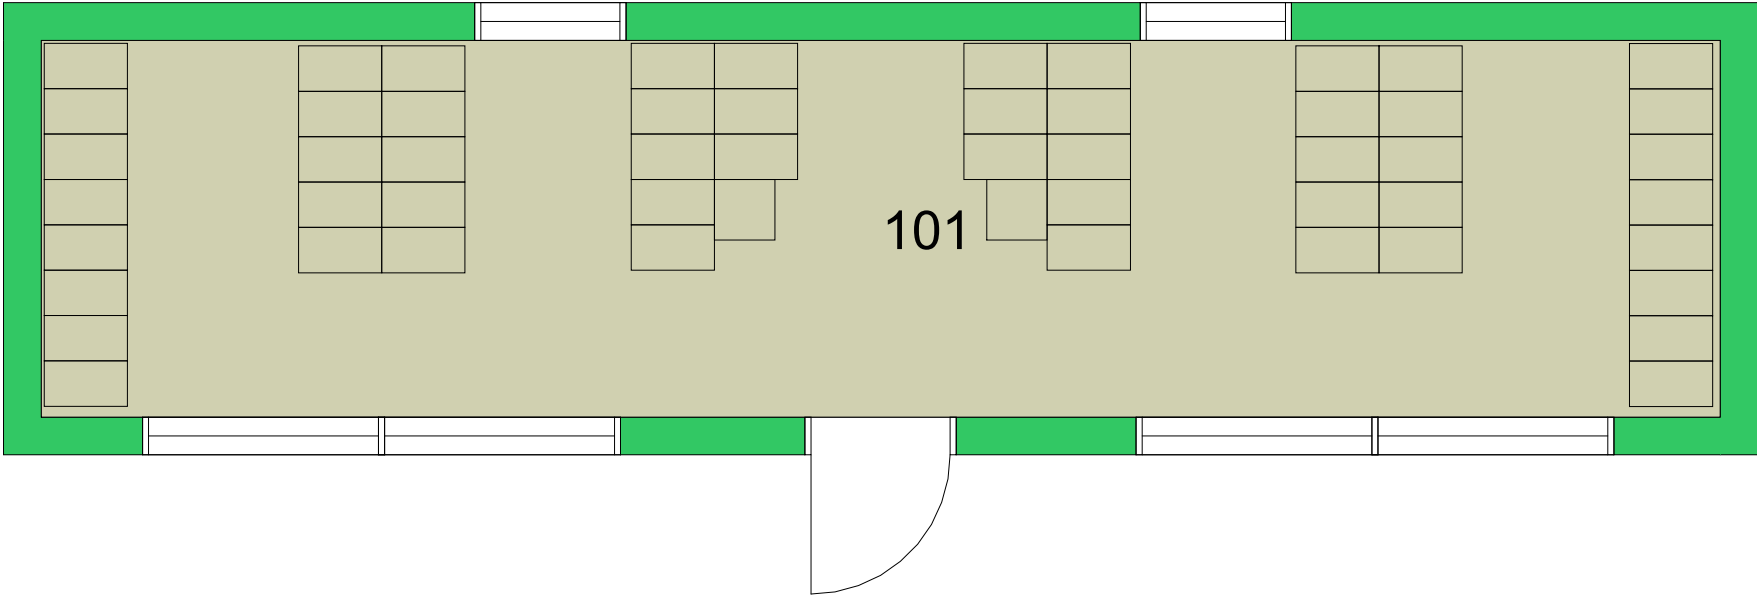

270000 Kulturhistorisk museum 

270000 Kulturhistorisk museum 

UiO : Universitetet i Oslo
 Sentrum
 SE11
 St. Olavsgt. 29
 Etasje: KJ
 Mål: 1:200 **Målriktig kun i A4**
 Dato: 22.11.17

270000 Kulturhistorisk museum 

UiO : **Universitetet i Oslo**
Sentrum
SE11
St. Olavsgt. 29
Etasje: M
Mål: 1:200 **Målriktig kun i A4**
Dato: 22.11.17

UiO : Universitetet i Oslo
Sentrum
SE26
Paviljong-Saving Oseberg
Etasje: 01
Mål: 1:200 **Målriktig kun i A4**
Dato: 22.11.17