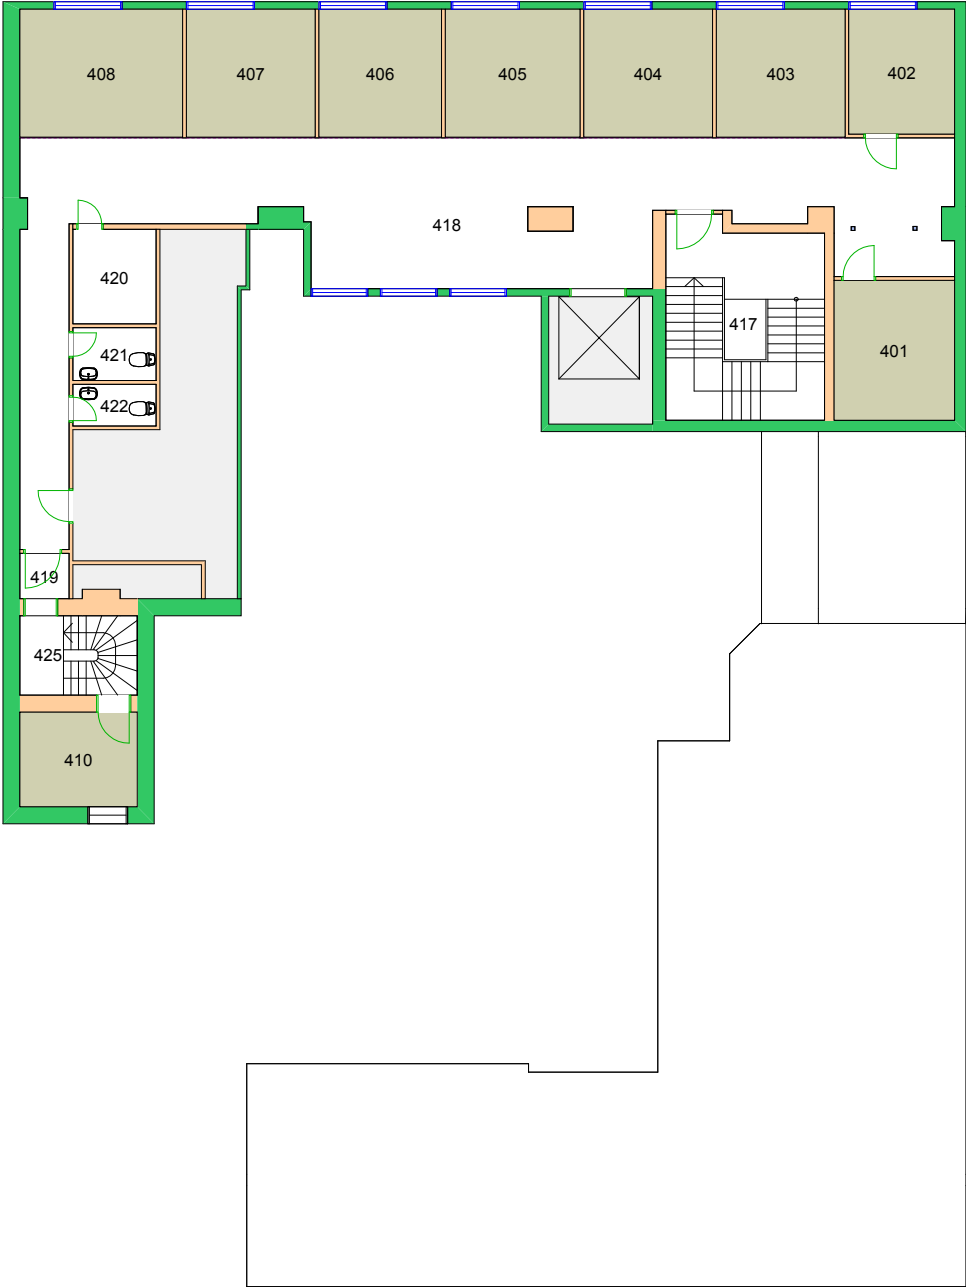

270000 Kulturhistorisk museum