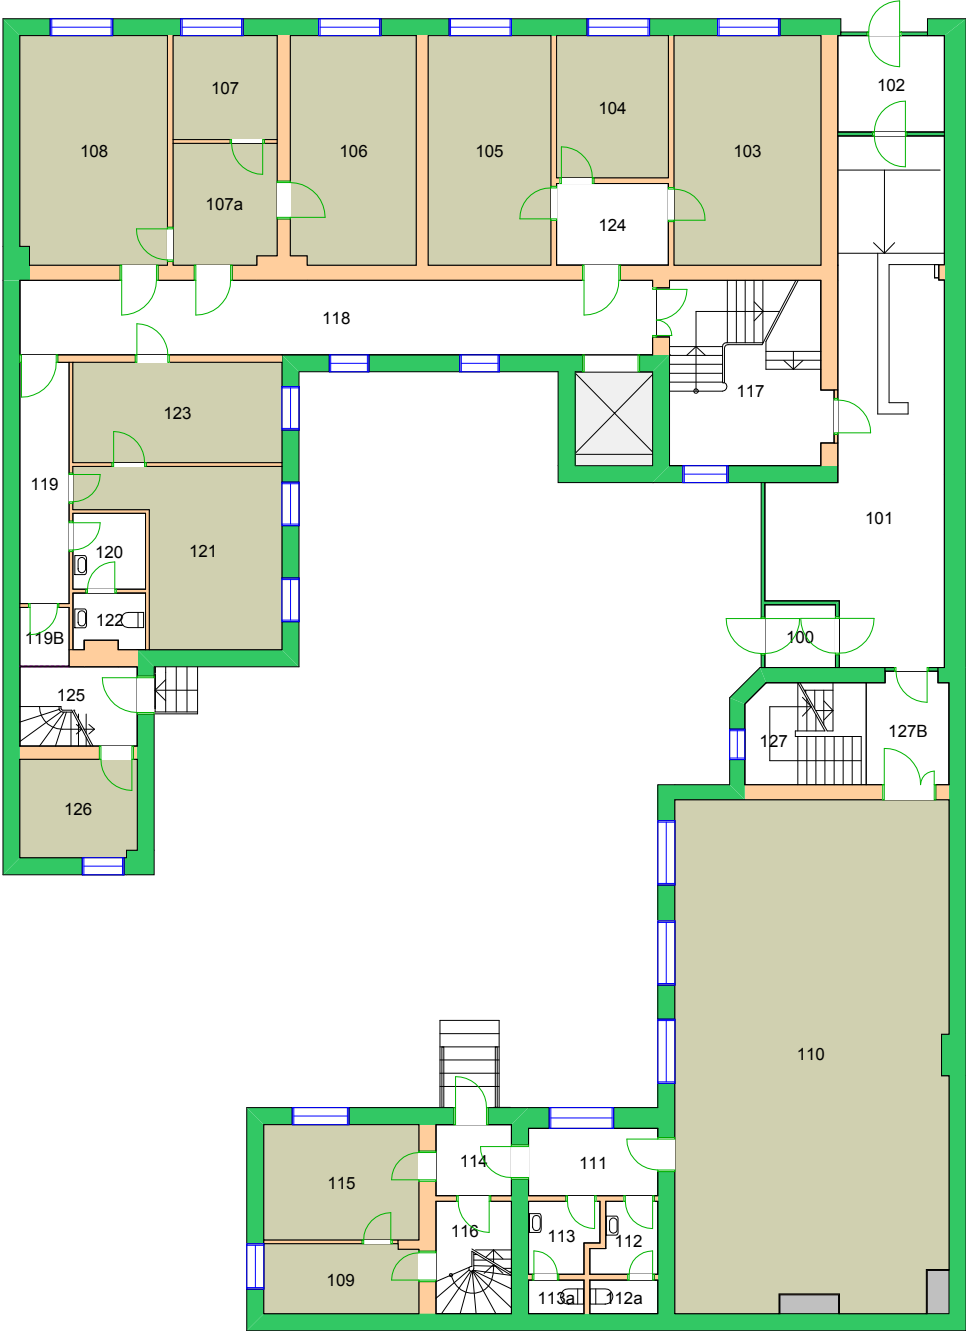

UiO : Universitetet i Oslo
Sentrum
SE07
Frederiksgate 3
Etasje: KJ
Mål: 1:250 **Målriktig kun i A4**
Dato: 22.11.17

270000 Kulturhistorisk museum 

UiO : Universitetet i Oslo
 Sentrum
 SE11
 St. Olavsgt. 29
 Etasje: 01
 Mål: 1:200 **Målriktig kun i A4**
 Dato: 22.11.17