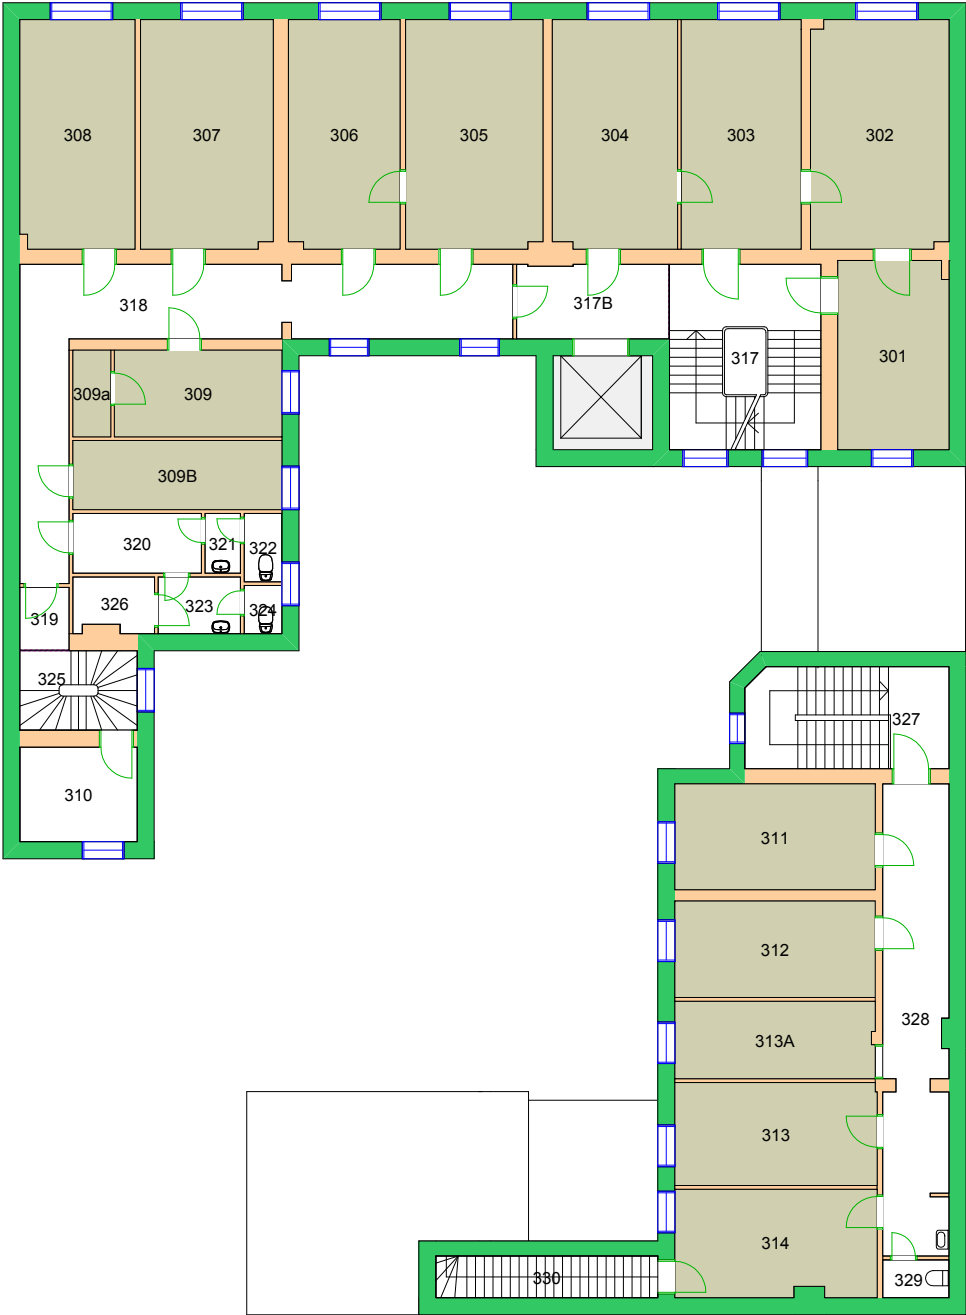

270000 Kulturhistorisk museum

UiO : Universitetet i Oslo
Sentrum
SE11
St. Olavsgt. 29
Etasje: 03
Mål: 1:200 **Målriktig kun i A4**
Dato: 22.11.17