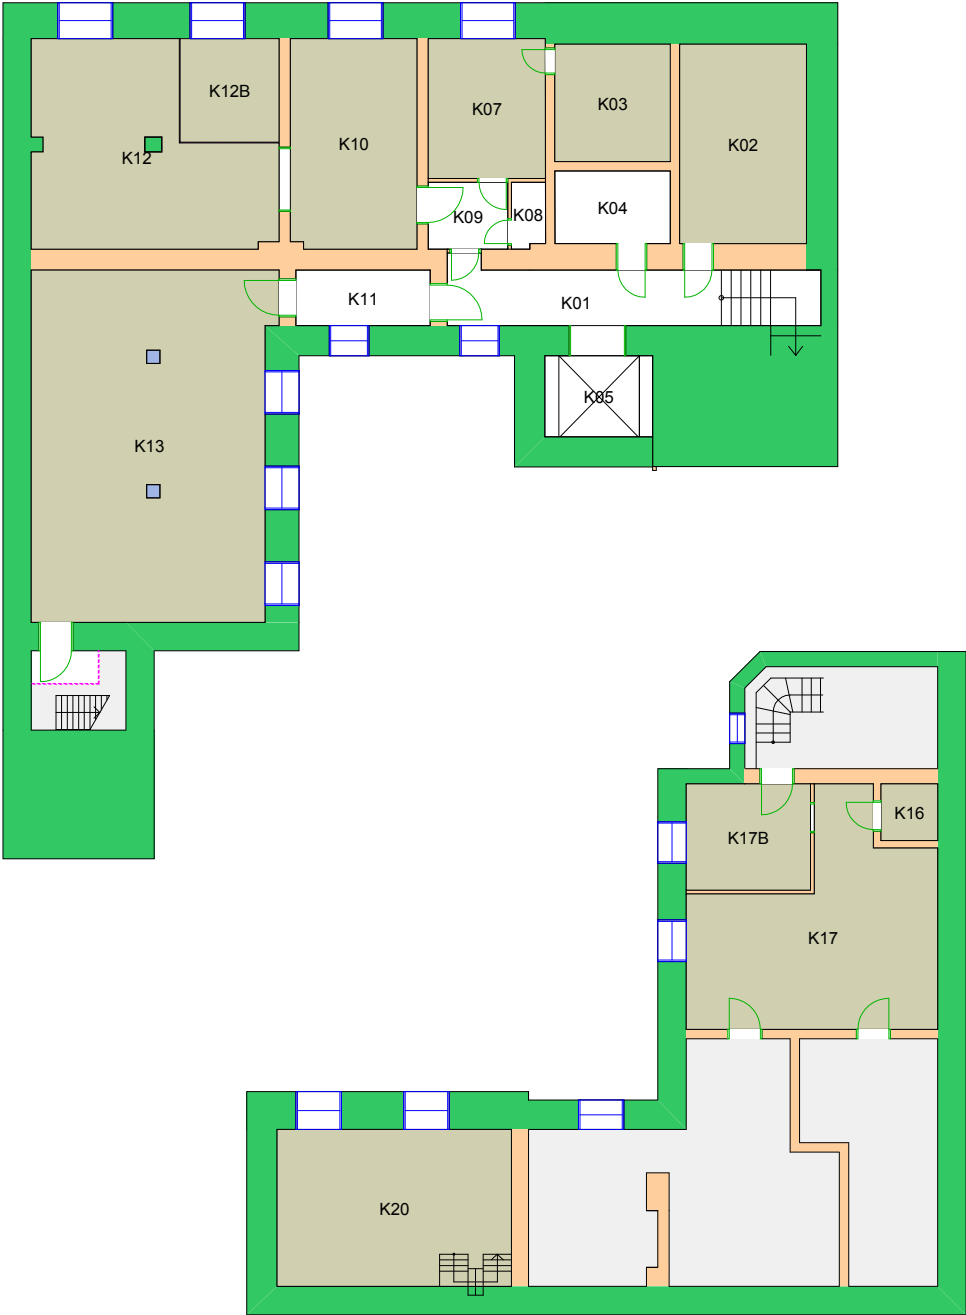

270000 Kulturhistorisk museum

UiO : Universitetet i Oslo
Sentrum
SE11
St. Olavsgt. 29
Etasje: KJ
Mål: 1:200 **Målriktig kun i A4**
Dato: 22.11.17