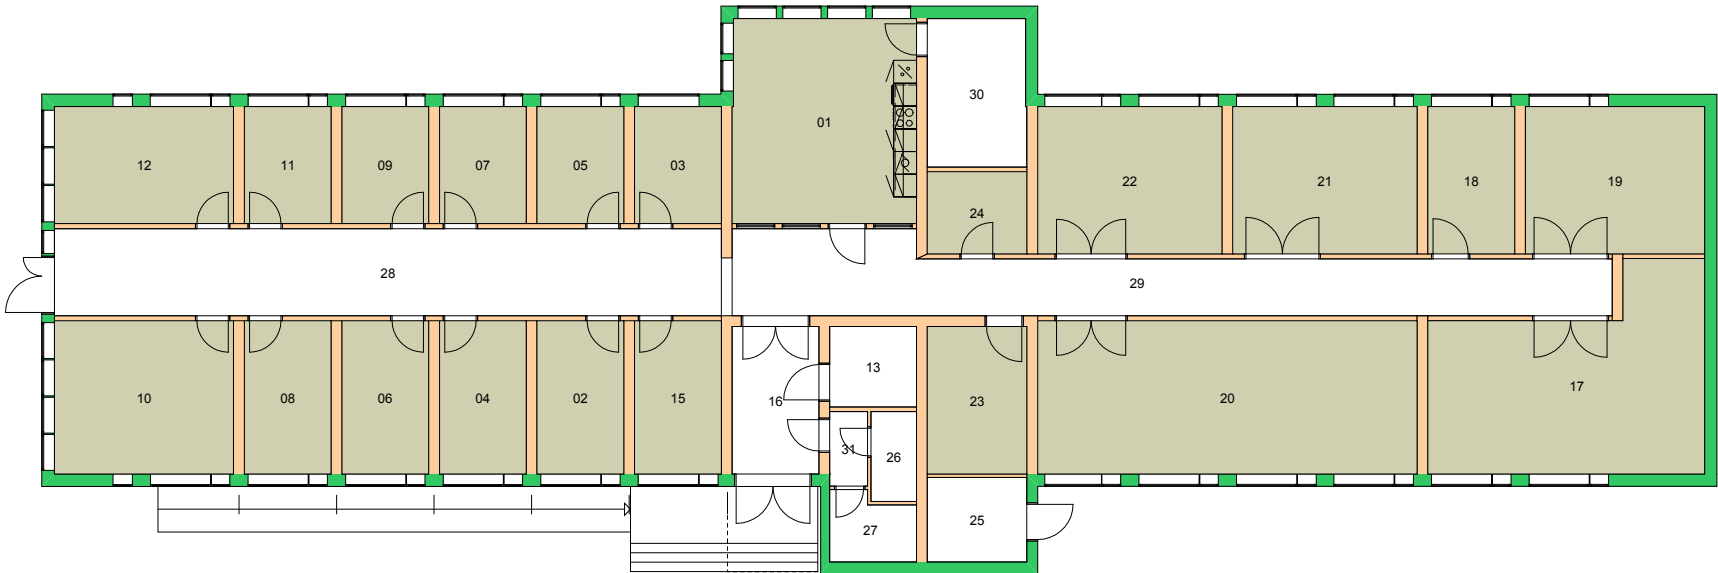

UiO : **Universitetet i Oslo**
Sentrum
SE11
St. Olavsgt. 29
Etasje: M
Mål: 1:200 **Målriktig kun i A4**
Dato: 22.11.17

UiO : Universitetet i Oslo
Sentrum
SE26
Paviljong-Saving Oseberg
Etasje: 01
Mål: 1:200 **Målriktig kun i A4**
Dato: 22.11.17

UiO : **Universitetet i Oslo**
Sentrum
SE28
Garderobe v/Vikingskipshuset
Etasje: 01
Mål: 1:50 **Målriktig kun i A4**
Dato: 22.11.17