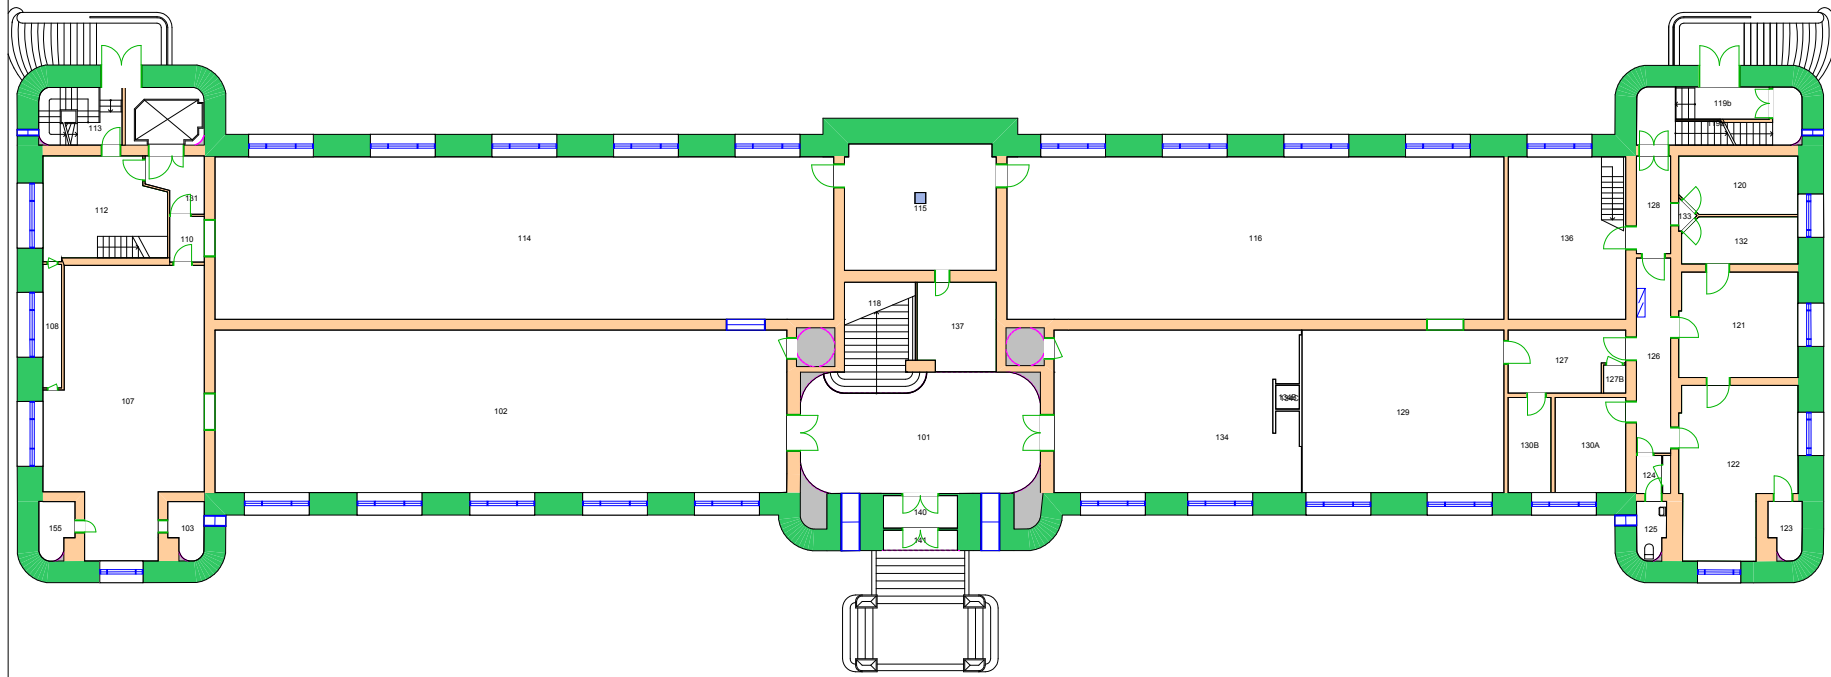

UiO : Universitetet i Oslo
 Blindern
 Sophus Lies auditorium
 Etasje: UE
 Mål: 1:200 **Målriktig kun i A4**
 Dato: 22.11.17

UiO : Universitetet i Oslo
Sentrum
SE06
Historisk museum
Etasje: 01
Mål: 1:350 **Målriktig kun i A4**
Dato: 22.11.17