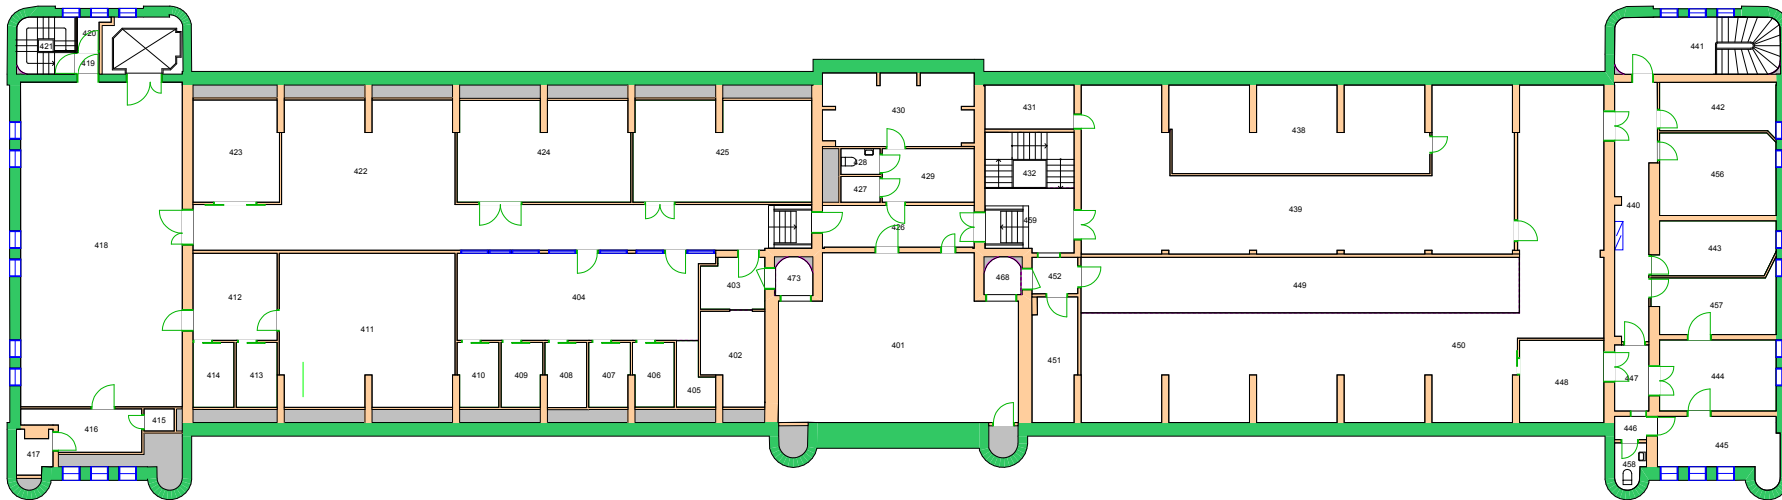

Space Manager Pythagoras AB   Lisensen tilhører Universitetet i Oslo

UiO : Universitetet i Oslo
Sentrum
SE06
Historisk museum
Etasje: 04
Mål: 1:350   Målriktig kun i A4
Dato: 22.11.17