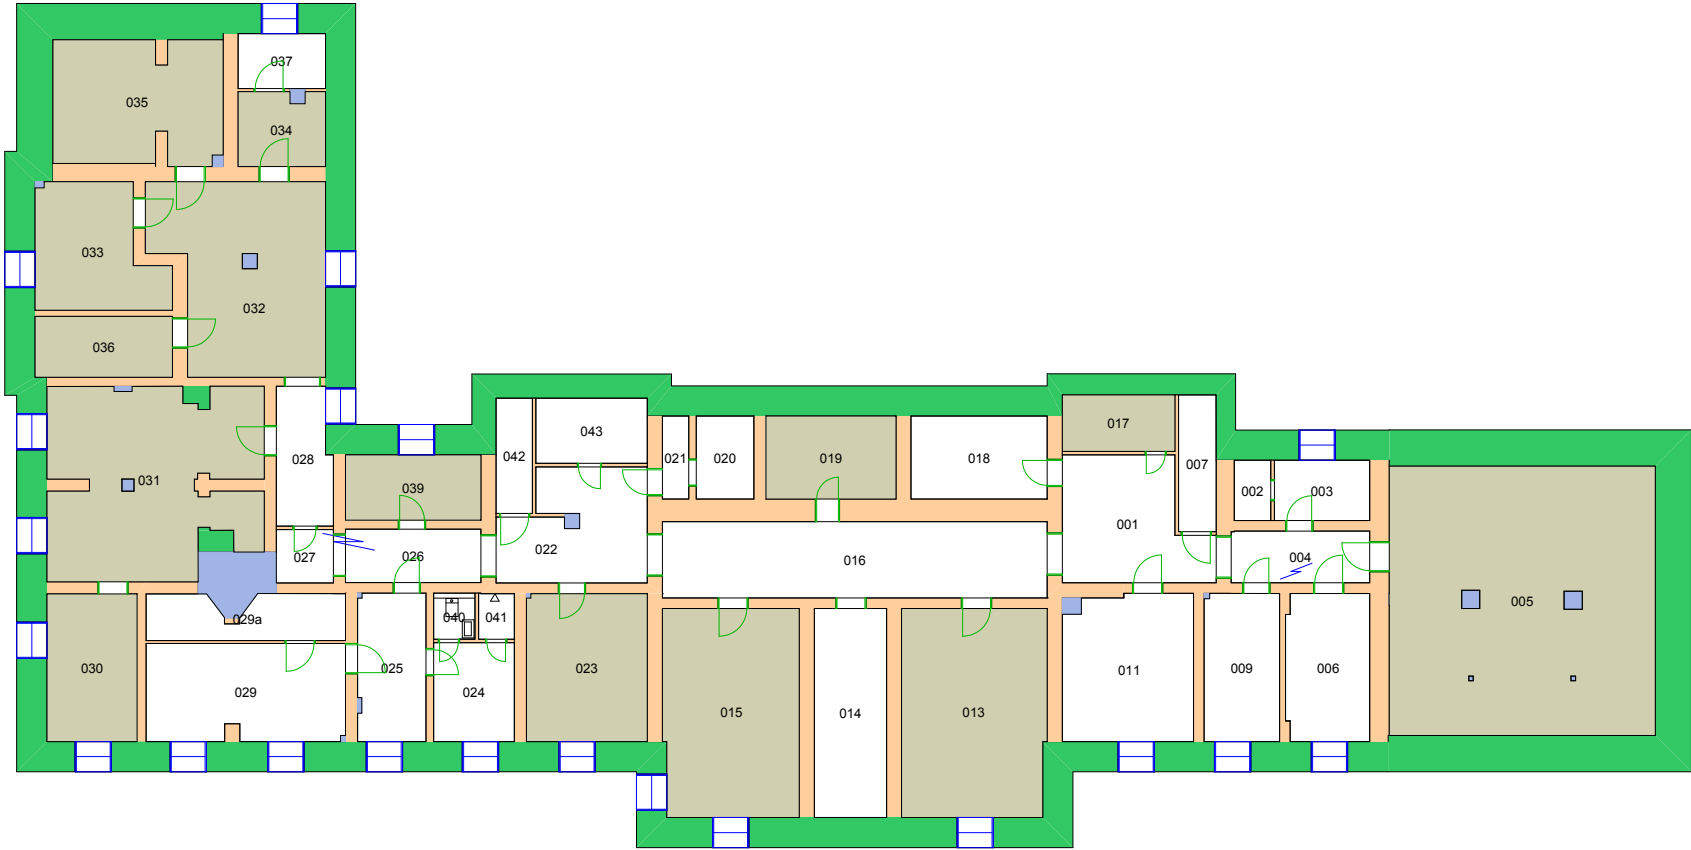

UiO : Universitetet i Oslo
Sentrum
SE06
Historisk museum
Etasje: KJ
Mål: 1:350 **Målriktig kun i A4**
Dato: 22.11.17

UiO : Universitetet i Oslo
 Sentrum
 SE07
 Frederiksgate 3
 Etasje: 01
 Mål: 1:250 **Målriktig kun i A4**
 Dato: 22.11.17