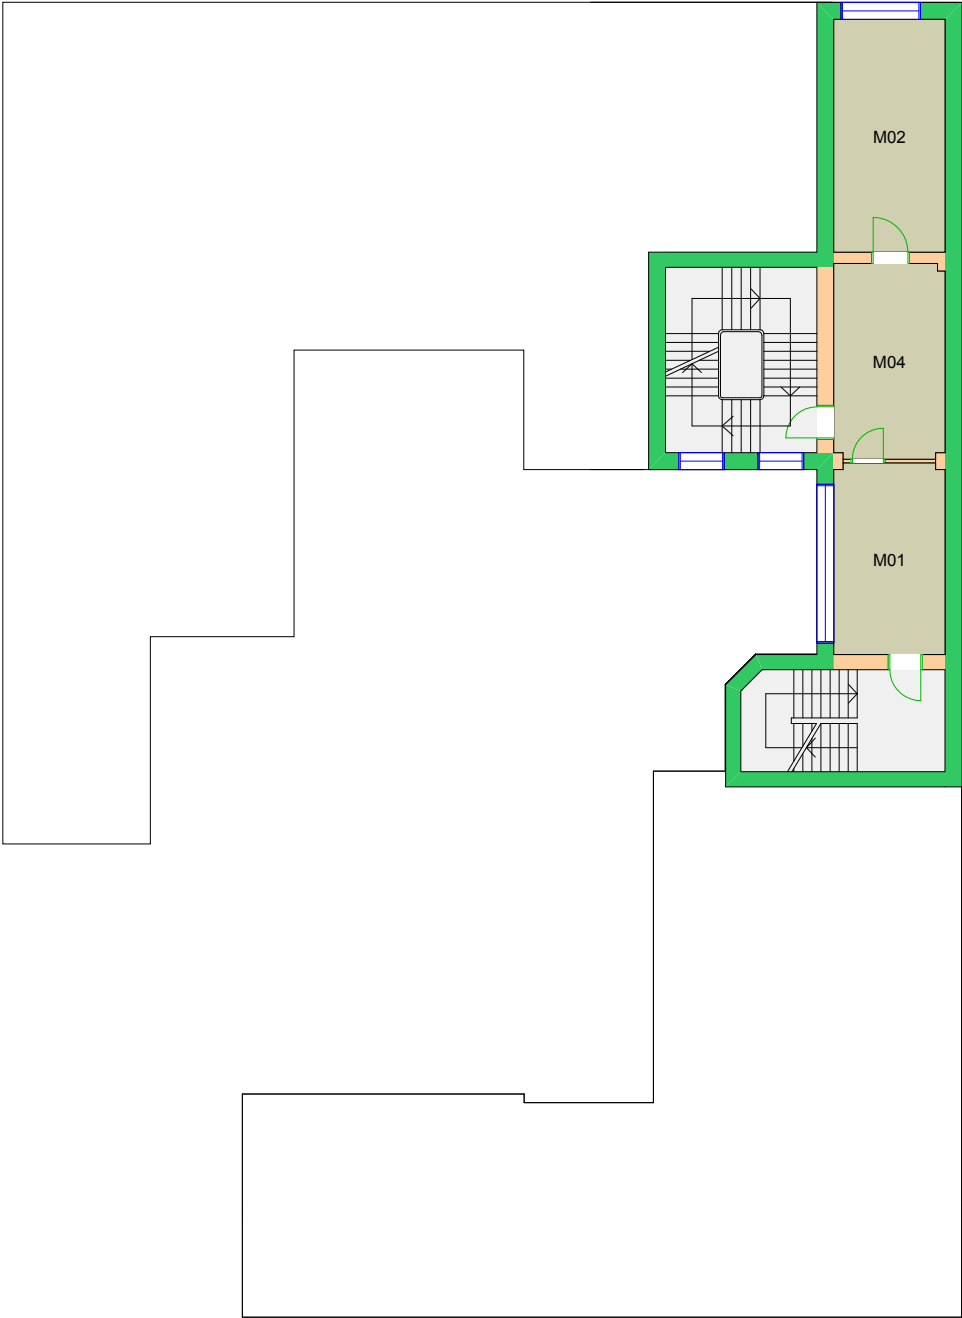

UiO : **Universitetet i Oslo**
Sentrum
SE11
St. Olavsgt. 29
Etasje: M
Mål: 1:200 **Målriktig kun i A4**
Dato: 22.11.17

UiO : Universitetet i Oslo
Sentrum
SE26
Paviljong-Saving Oseberg
Etasje: 01
Mål: 1:200 **Målriktig kun i A4**
Dato: 22.11.17

UiO : **Universitetet i Oslo**
Sentrum
SE28
Garderobe v/Vikingskipshuset
Etasje: 01
Mål: 1:50 **Målriktig kun i A4**
Dato: 22.11.17