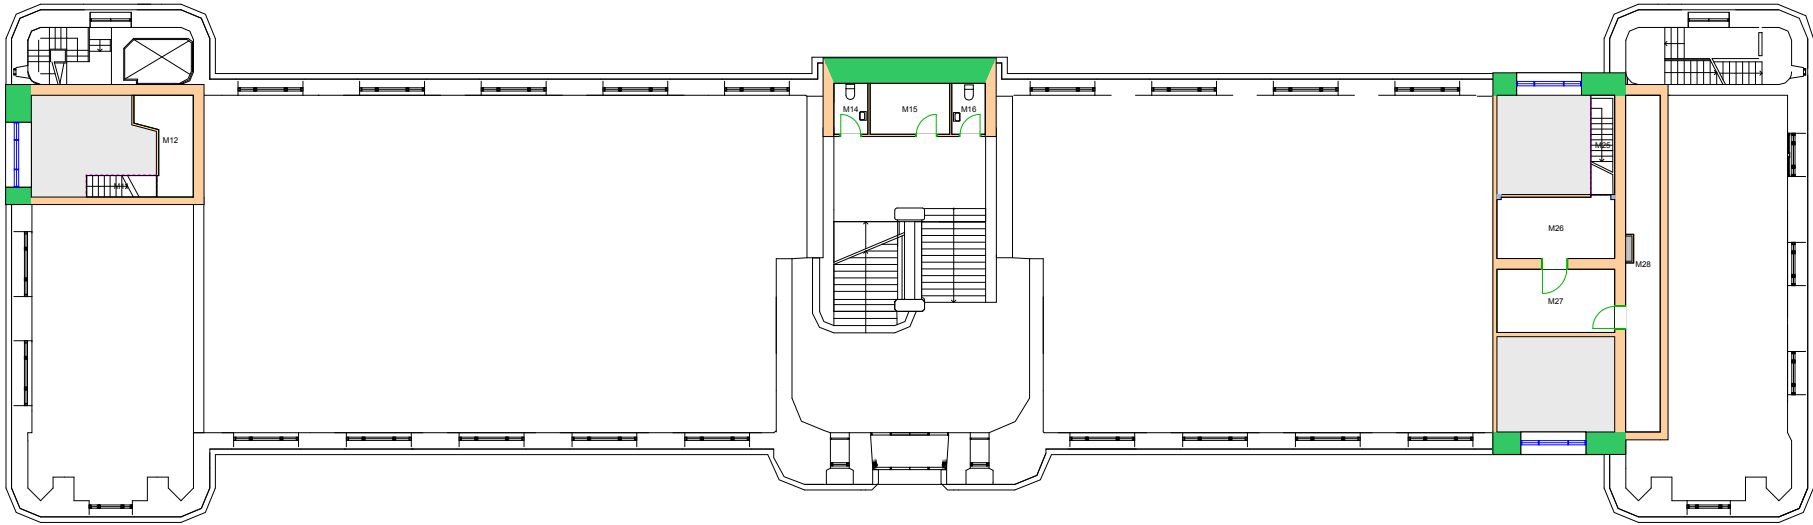

UiO : Universitetet i Oslo
Sentrum
SE06
Historisk museum
Etasje: 02
Mål: 1:350 **Målriktig kun i A4**
Dato: 22.11.17

Space Manager Pythagoras AB Lisensen tilhører Universitetet i Oslo

UiO : Universitetet i Oslo
Sentrum
SE06
Historisk museum
Etasje: 04
Mål: 1:350 Målriktig kun i A4
Dato: 22.11.17

UiO : Universitetet i Oslo
Sentrum
SE06
Historisk museum
Etasje: KJ
Mål: 1:350 **Målriktig kun i A4**
Dato: 22.11.17

UiO : Universitetet i Oslo
 Sentrum
 SE07
 Frederiksgate 3
 Etasje: 01
 Mål: 1:250 **Målriktig kun i A4**
 Dato: 22.11.17