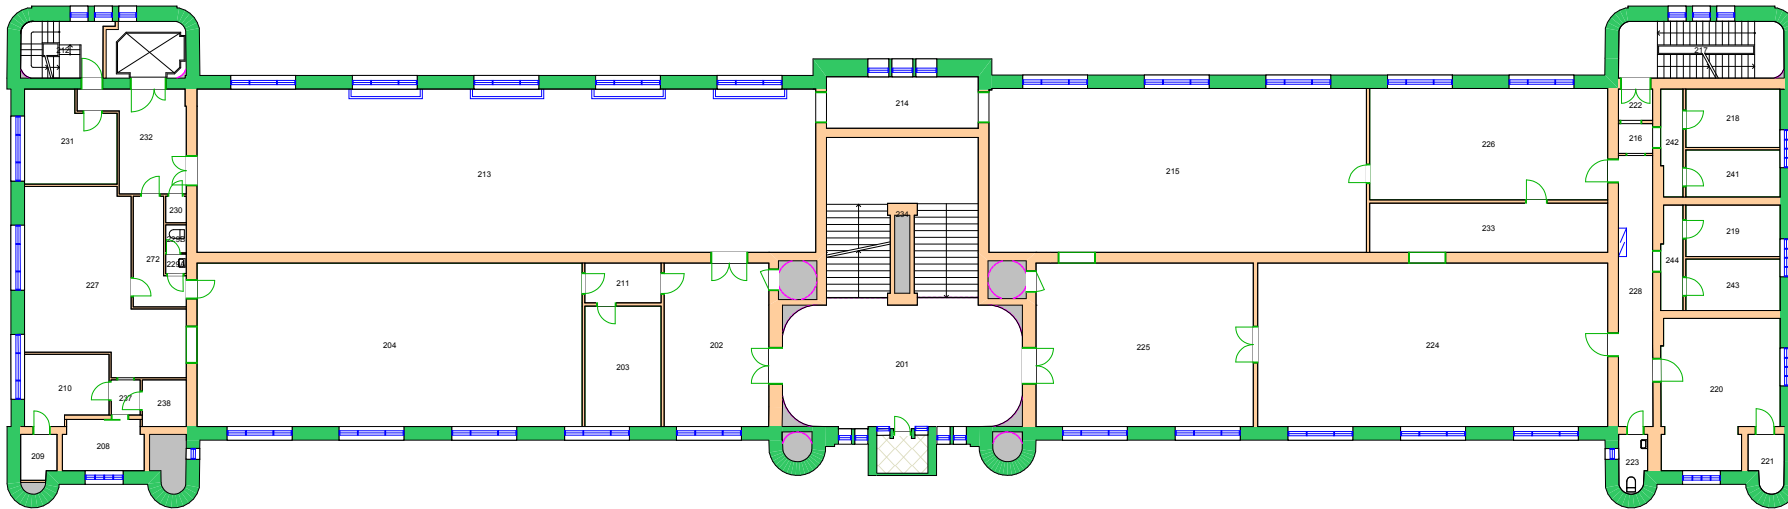

UiO : Universitetet i Oslo
 Blindern
 Sophus Lies auditorium
 Etasje: UE
 Mål: 1:200 **Målriktig kun i A4**
 Dato: 22.11.17

UiO : Universitetet i Oslo
Sentrum
SE06
Historisk museum
Etasje: 01
Mål: 1:350 **Målriktig kun i A4**
Dato: 22.11.17

UiO : Universitetet i Oslo
Sentrum
SE06
Historisk museum
Etasje: 02
Mål: 1:350 **Målriktig kun i A4**
Dato: 22.11.17

Space Manager Pythagoras AB Lisensen tilhører Universitetet i Oslo

UiO : Universitetet i Oslo
Sentrum
SE06
Historisk museum
Etasje: 04
Mål: 1:350 Målriktig kun i A4
Dato: 22.11.17

UiO : Universitetet i Oslo
Sentrum
SE06
Historisk museum
Etasje: KJ
Mål: 1:350 **Målriktig kun i A4**
Dato: 22.11.17

UiO : Universitetet i Oslo
 Sentrum
 SE07
 Frederiksgate 3
 Etasje: 01
 Mål: 1:250 **Målriktig kun i A4**
 Dato: 22.11.17