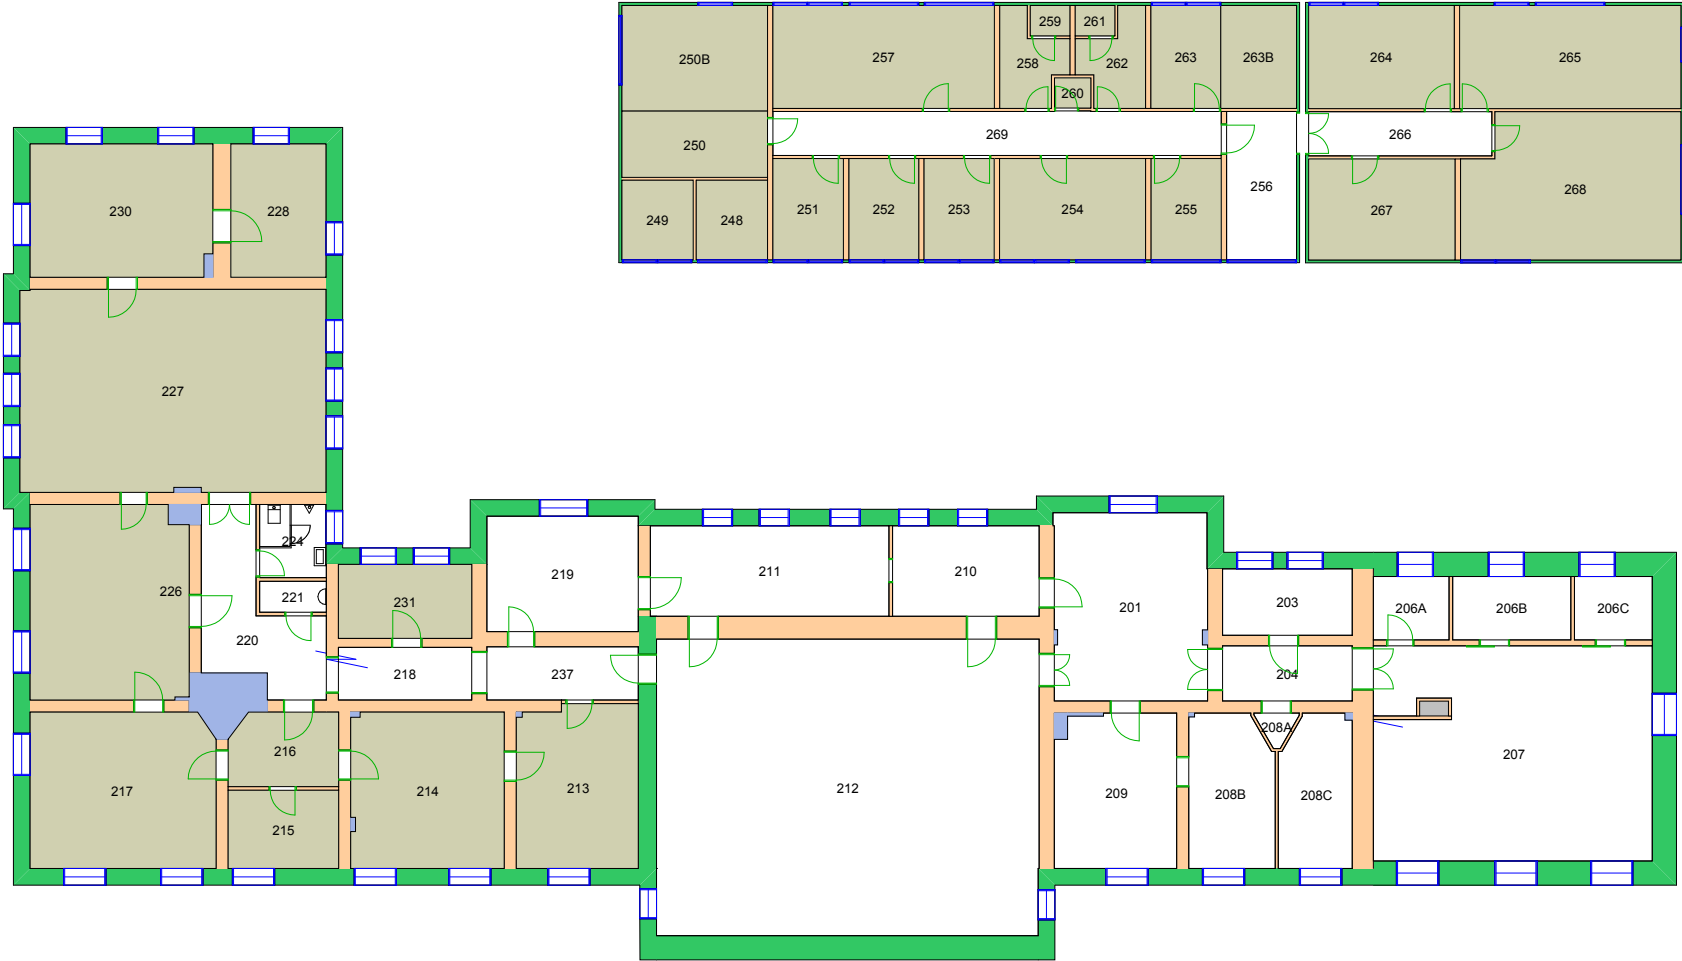

UiO : Universitetet i Oslo
Sentrum
SE06
Historisk museum
Etasje: 02
Mål: 1:350 **Målriktig kun i A4**
Dato: 22.11.17

Space Manager Pythagoras AB Lisensen tilhører Universitetet i Oslo

UiO : Universitetet i Oslo
Sentrum
SE06
Historisk museum
Etasje: 04
Mål: 1:350 Målriktig kun i A4
Dato: 22.11.17

UiO : Universitetet i Oslo
Sentrum
SE06
Historisk museum
Etasje: KJ
Mål: 1:350 **Målriktig kun i A4**
Dato: 22.11.17

UiO : Universitetet i Oslo
 Sentrum
 SE07
 Frederiksgate 3
 Etasje: 01
 Mål: 1:250 **Målriktig kun i A4**
 Dato: 22.11.17