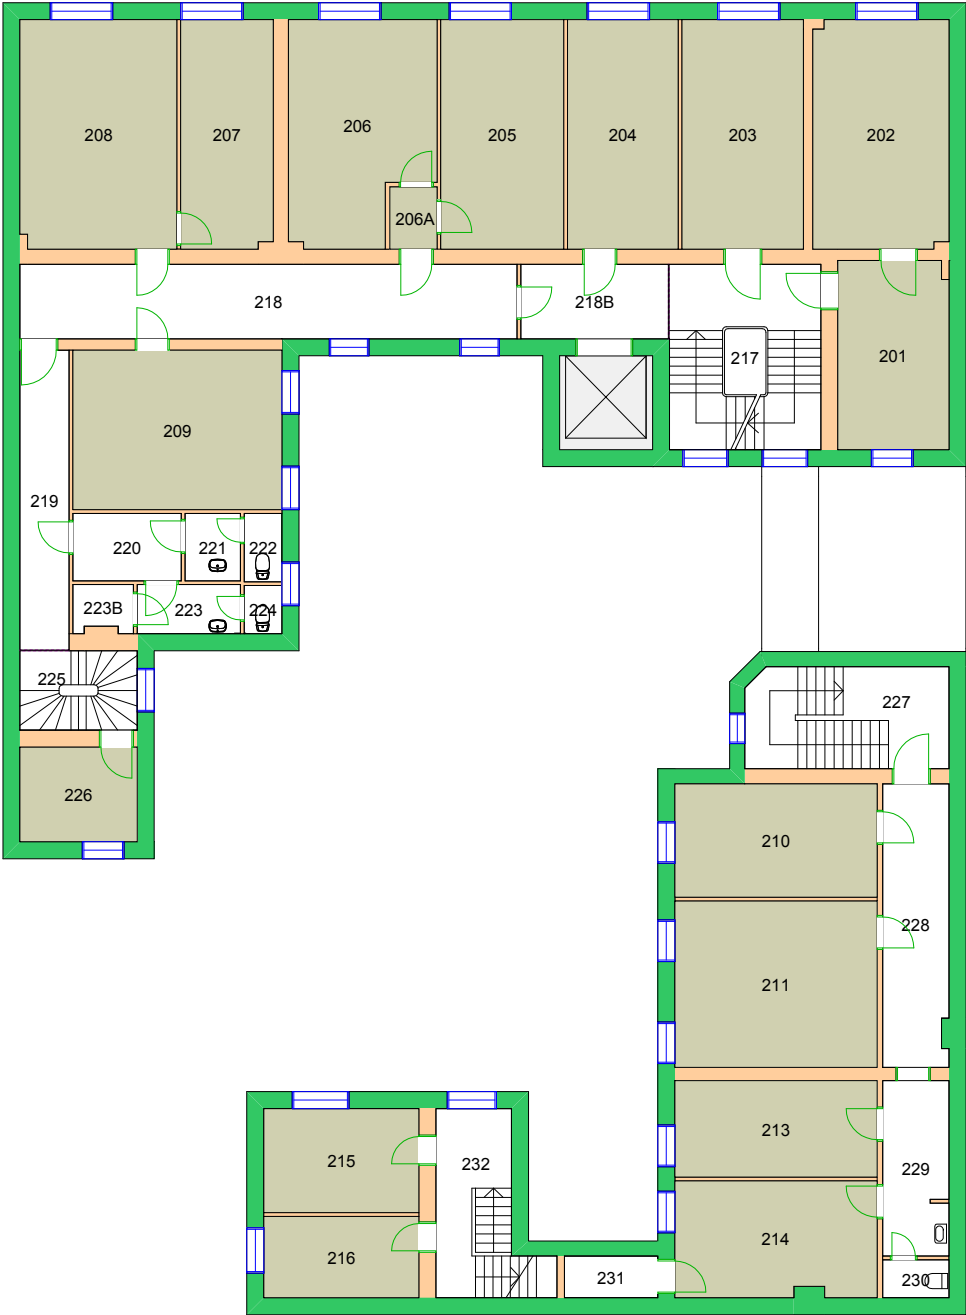

270000 Kulturhistorisk museum

UiO : Universitetet i Oslo
Sentrum
SE11
St. Olavsgt. 29
Etasje: 02
Mål: 1:200   **Målriktig kun i A4**
Dato: 22.11.17