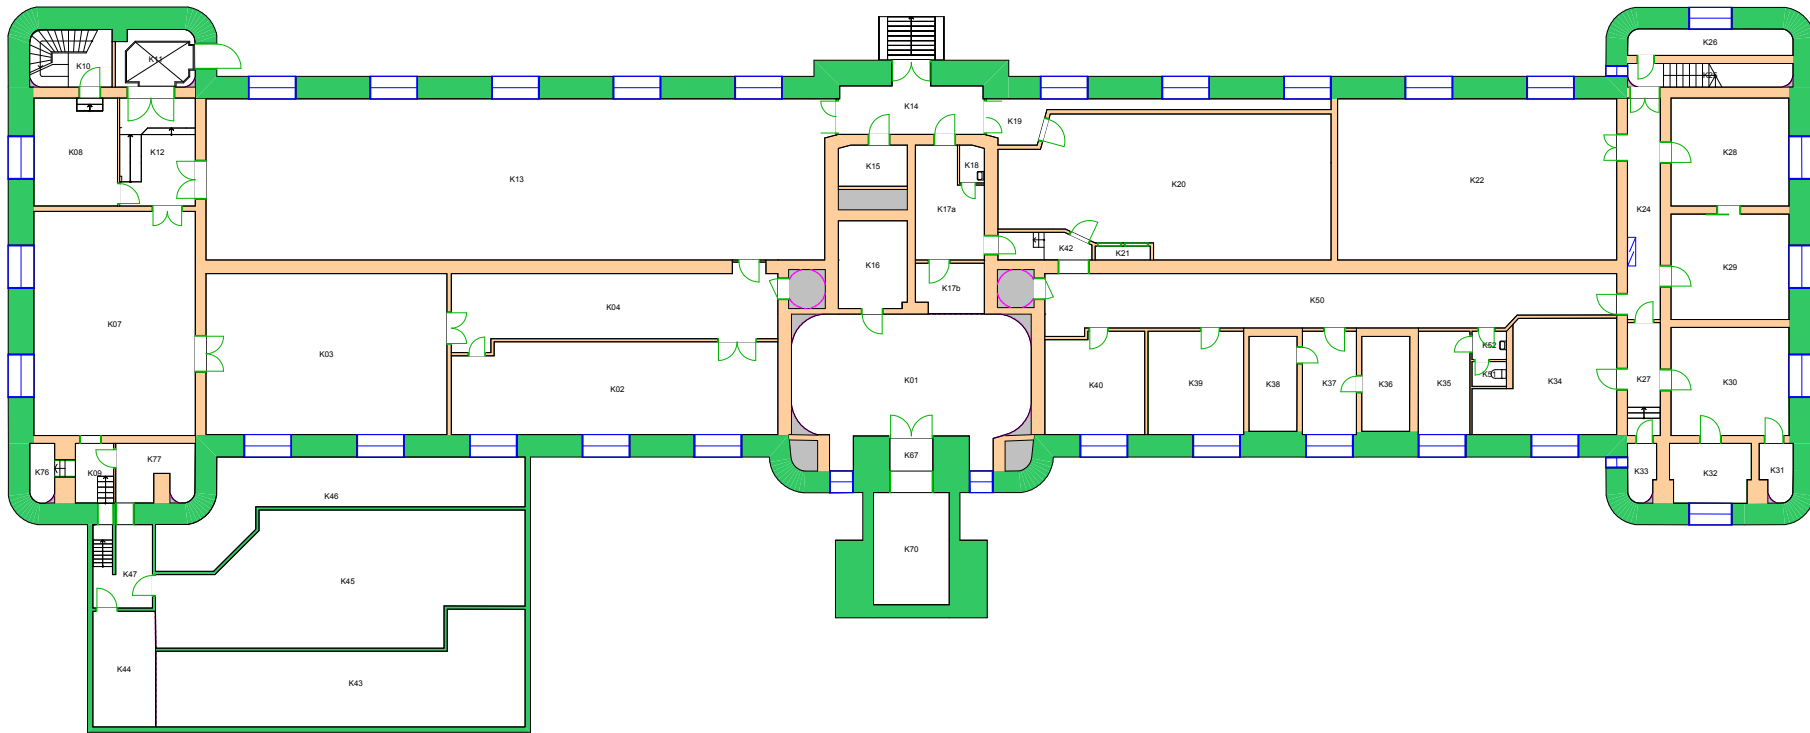

UiO : Universitetet i Oslo
 Blindern
 Sophus Lies auditorium
 Etasje: UE
 Mål: 1:200 **Målriktig kun i A4**
 Dato: 22.11.17

UiO : Universitetet i Oslo
Sentrum
SE06
Historisk museum
Etasje: 01
Mål: 1:350 **Målriktig kun i A4**
Dato: 22.11.17

UiO : Universitetet i Oslo
Sentrum
SE06
Historisk museum
Etasje: KJ
Mål: 1:350 **Målriktig kun i A4**
Dato: 22.11.17

UiO : Universitetet i Oslo
 Sentrum
 SE07
 Frederiksgate 3
 Etasje: 01
 Mål: 1:250 **Målriktig kun i A4**
 Dato: 22.11.17