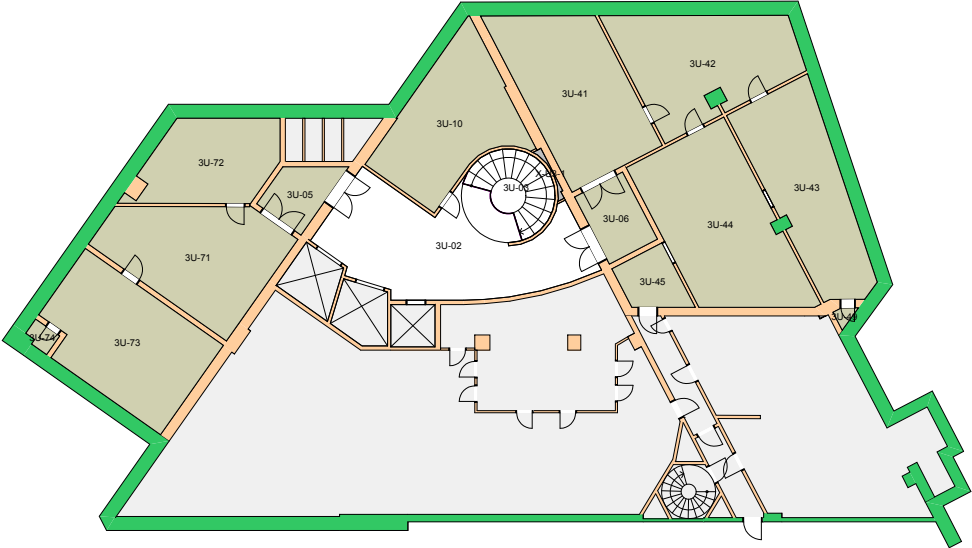

UiO : Universitetet i Oslo
Sentrum
SE06
Historisk museum
Etasje: KJ
Mål: 1:350 **Målriktig kun i A4**
Dato: 22.11.17

UiO : Universitetet i Oslo
 Sentrum
 SE07
 Frederiksgate 3
 Etasje: 01
 Mål: 1:250 **Målriktig kun i A4**
 Dato: 22.11.17

UiO : Universitetet i Oslo
Sentrum
SE07
Frederiksgate 3
Etasje: KJ
Mål: 1:250 **Målriktig kun i A4**
Dato: 22.11.17

270000 Kulturhistorisk museum 

UiO : Universitetet i Oslo
 Sentrum
 SE11
 St. Olavsgt. 29
 Etasje: 01
 Mål: 1:200 **Målriktig kun i A4**
 Dato: 22.11.17