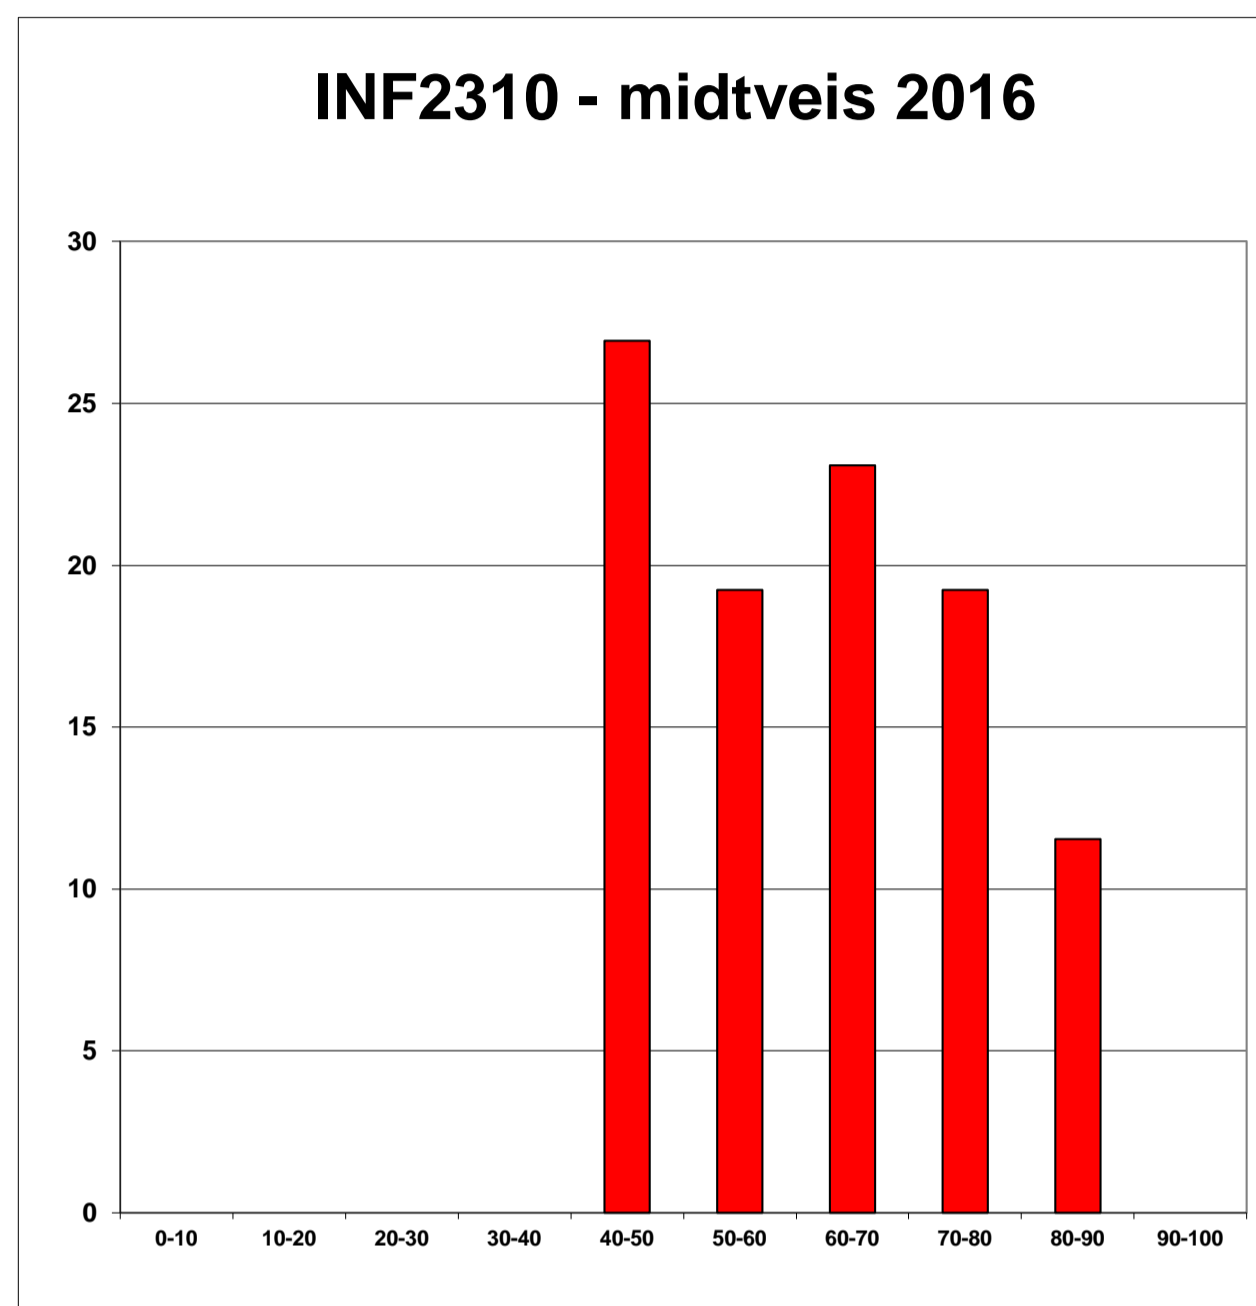

Resultat av sensuren på midttermin-eksamen i INF2310 15.03.2016
Alle 21 delspørsmål ble gitt lik vekt, og total poengsum er normert til 100.

kandidatnummer	poengsum	bin	antall	%
353	47,2			
354	52,6	0-10	0	0
355	40,0	10-20	0	0
357	61,4	20-30	0	0
358	72,7	30-40	0	0
360	75,5	40-50	7	27
361	65,2	50-60	5	19
363	63,8	60-70	6	23
366	64,8	70-80	5	19
367	75,5	80-90	3	12
368	71,9	90-100	0	0
369	45,3			
371	81,0	SUM	26	100
372	55,7			
373	41,2			
374	67,2			
375	56,9			
380	49,3			
383	58,1			
384	54,8			
387	47,4			
388	81,7			
391	40,0			
392	71,0			
393	66,7			
394	81,7			
-	-			
gjennomsnitt	60,0			
median	59,8			